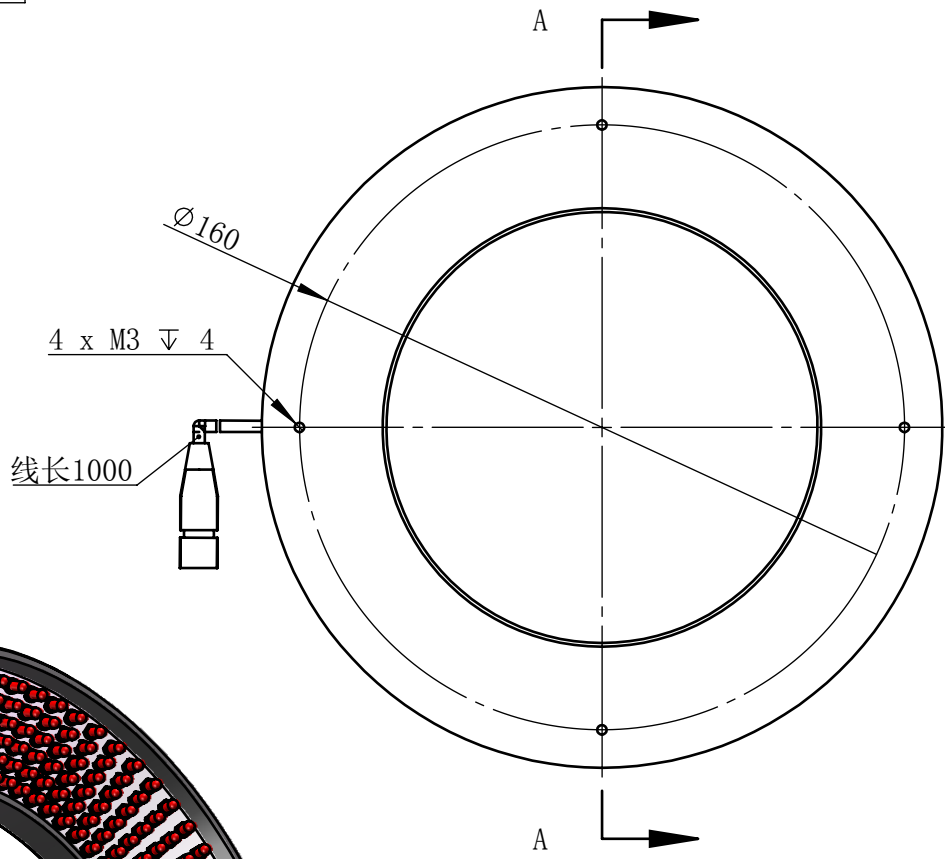

Color	Voltage	Power
White	24V	18W
Blue	24V	18W
Red	24V	14.5W
Weight	About 580g	

视角		上海楷威光电科技有限公司 Shanghai K-WELL Photoelectric Technology Co.,Ltd.				
未标注尺寸公差 按标准公差等级	IT13	<h1>KW-R18030</h1>				
设计	Timmy					
审核		比例	1:2	第 张 共 张	版本	V2.0.1
图纸大小	A4	未经允许严禁复制 Copyright (c) kwell-mv.com				
日期	2020/01/01					