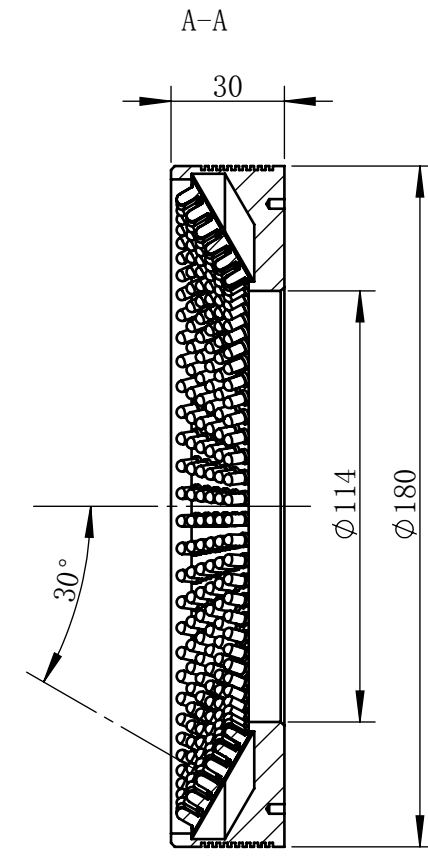

Color	Voltage	Power
White	24V	18W
Blue	24V	18W
Red	24V	14.5W
Weight	About 580g	

视角		上海楷威光电科技有限公司 Shanghai K-WELL Photoelectric Technology Co.,Ltd.				
未标注尺寸公差 按标准公差等级	IT13	<h1>KW-R18030</h1>				
设计	Timmy					
审核		比例	1:2	第 张 共 张	版本	V2.0.1
图纸大小	A4	未经允许严禁复制 Copyright (c) kwell-mv.com				
日期	2020/01/01					