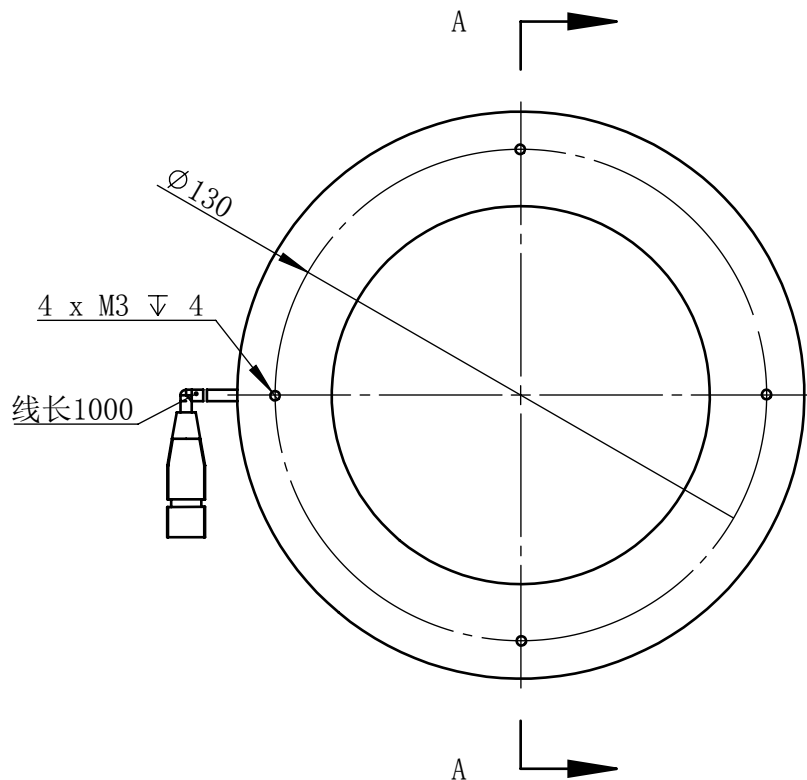

Color	Voltage	Power
White	24V	12W
Blue	24V	12W
Red	24V	9W
Weight	About 340g	

视角		 上海楷威光电科技有限公司 Shanghai K-WELL Photoelectric Technology Co.,Ltd.
未标注尺寸公差 按标准公差等级	IT13	
设计	Timmy	KW-R15060
审核		
图纸大小	A4	比例 1:2 第 张 共 张 版本 V2.0.1
日期	2020/01/01	未经允许严禁复制 Copyright (c) kwell-mv.com