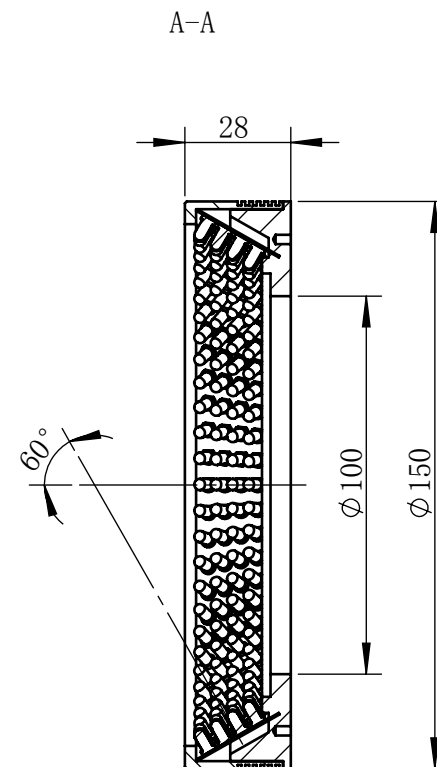

Color	Voltage	Power
White	24V	12W
Blue	24V	12W
Red	24V	9W
Weight	About 340g	

视角		 上海楷威光电科技有限公司 Shanghai K-WELL Photoelectric Technology Co.,Ltd.
未标注尺寸公差 按标准公差等级	IT13	
设计	Timmy	KW-R15060
审核		
图纸大小	A4	比例 1:2 第 张 共 张 版本 V2.0.1
日期	2020/01/01	未经允许严禁复制 Copyright (c) kwell-mv.com