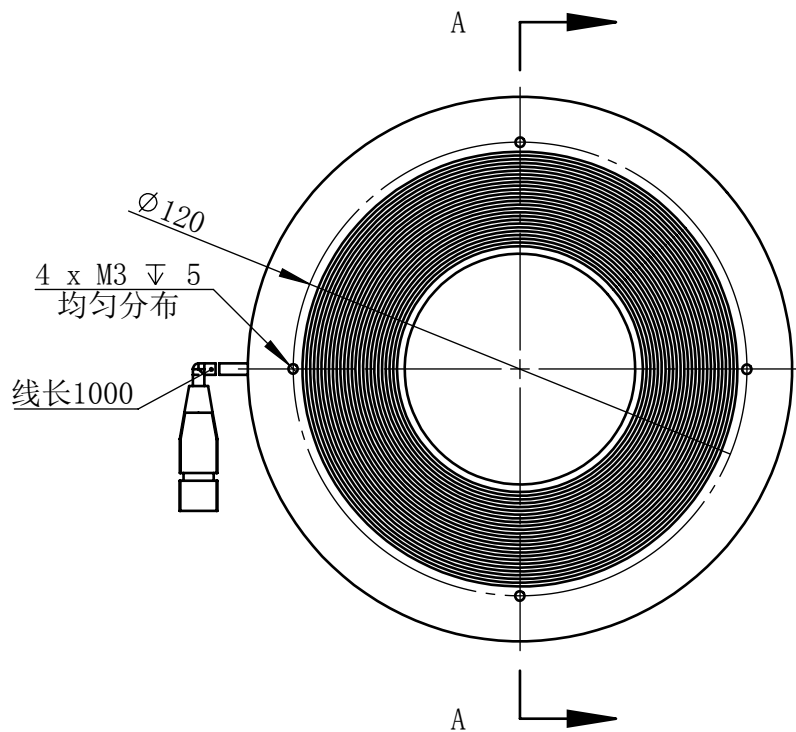

Color	Voltage	Power
White	24V	11W
Blue	24V	11W
Red	24V	8W
Weight	About 404g	

视角		 上海楷威光电科技有限公司 Shanghai K-WELL Photoelectric Technology Co.,Ltd.				
未标注尺寸公差 按标准公差等级	IT13	<h1>KW-R144</h1>				
设计	Timmy					
审核		比例	1:2	第 张 共 张	版本	V2.0.1
图纸大小	A4	未经允许严禁复制 Copyright (c) kwell-mv.com				
日期	2020/01/01					