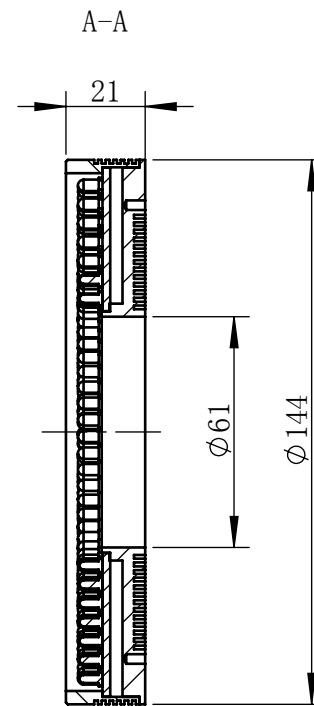

Color	Voltage	Power
White	24V	11W
Blue	24V	11W
Red	24V	8W
Weight	About 404g	

视角		 上海楷威光电科技有限公司 Shanghai K-WELL Photoelectric Technology Co.,Ltd.				
未标注尺寸公差 按标准公差等级	IT13	<h1>KW-R144</h1>				
设计	Timmy					
审核		比例	1:2	第 张 共 张	版本	V2.0.1
图纸大小	A4	未经允许严禁复制 Copyright (c) kwell-mv.com				
日期	2020/01/01					