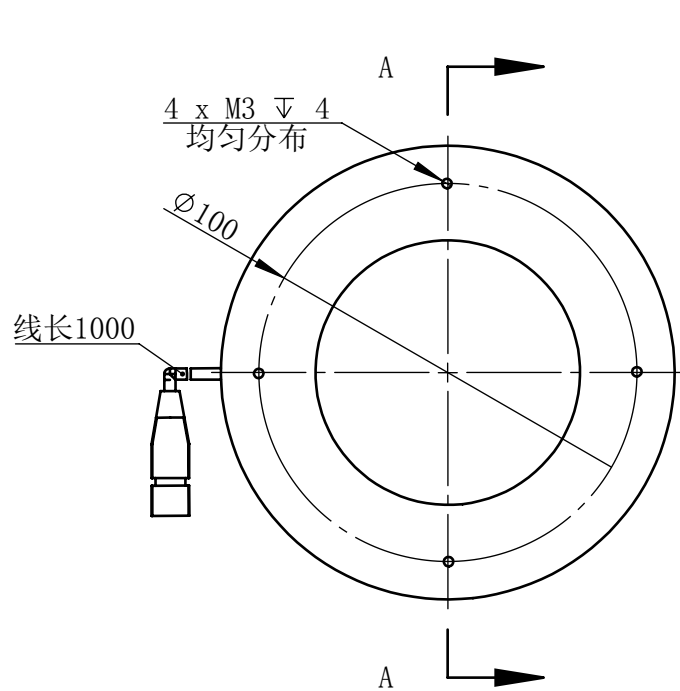

Color	Voltage	Power
White	24V	10W
Blue	24V	10W
Red	24V	8W
Weight	About 285g	

视角		上海楷威光电科技有限公司 Shanghai K-WELL Photoelectric Technology Co., Ltd.			
未标注尺寸公差 按标准公差等级	IT13	KW-R12060			
设计	Timmy				
审核		比例	1:2	第 张 共 张	版本
图纸大小	A4	V2.0.1			
日期	2020/01/01	未经允许严禁复制 Copyright (c) kwell-mv.com			