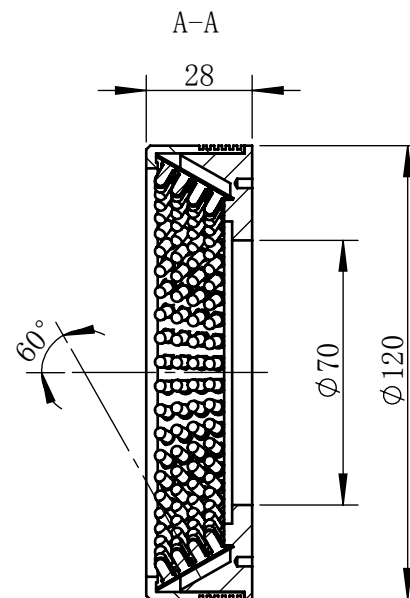

Color	Voltage	Power
White	24V	10W
Blue	24V	10W
Red	24V	8W
Weight	About 285g	

视角		上海楷威光电科技有限公司 Shanghai K-WELL Photoelectric Technology Co., Ltd.			
未标注尺寸公差 按标准公差等级	IT13	KW-R12060			
设计	Timmy				
审核		比例	1:2	第 张 共 张	版本
图纸大小	A4	V2.0.1			
日期	2020/01/01	未经允许严禁复制 Copyright (c) kwell-mv.com			