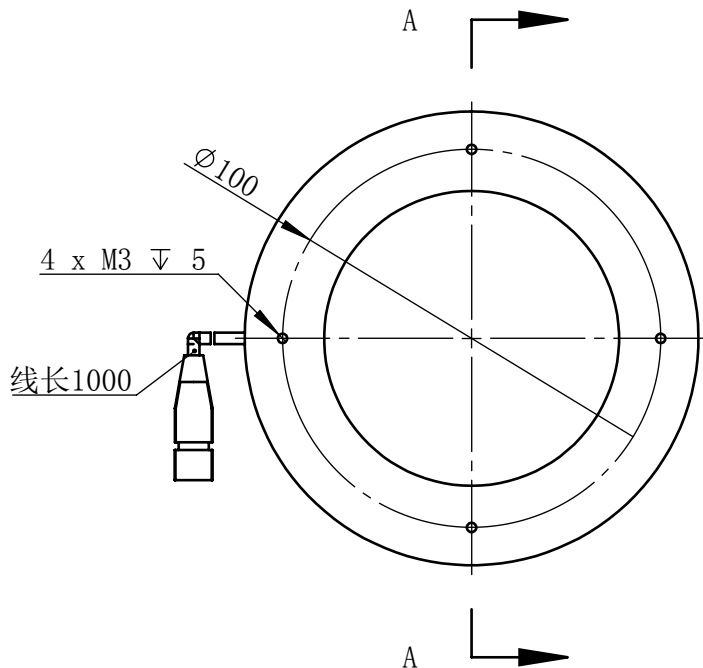

Color	Voltage	Power
White	24V	7.8W
Blue	24V	7.8W
Red	24V	6.1W
Weight	About 284g	

视角		上海楷威光电科技有限公司 Shanghai K-WELL Photoelectric Technology Co.,Ltd.			
未标注尺寸公差 按标准公差等级	IT13	KW-R12045			
设计	Timmy				
审核		比例	1:2	第 张 共 张	版本
图纸大小	A4	V2.0.1			
日期	2020/01/01	未经允许严禁复制 Copyright (c) kwell-mv.com			