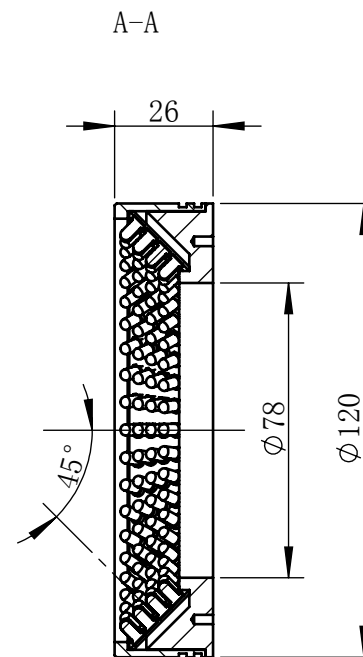

Color	Voltage	Power
White	24V	7.8W
Blue	24V	7.8W
Red	24V	6.1W
Weight	About 284g	

视角		上海楷威光电科技有限公司 Shanghai K-WELL Photoelectric Technology Co.,Ltd.			
未标注尺寸公差 按标准公差等级	IT13	KW-R12045			
设计	Timmy				
审核		比例	1:2	第 张 共 张	版本
图纸大小	A4	V2.0.1			
日期	2020/01/01	未经允许严禁复制 Copyright (c) kwell-mv.com			