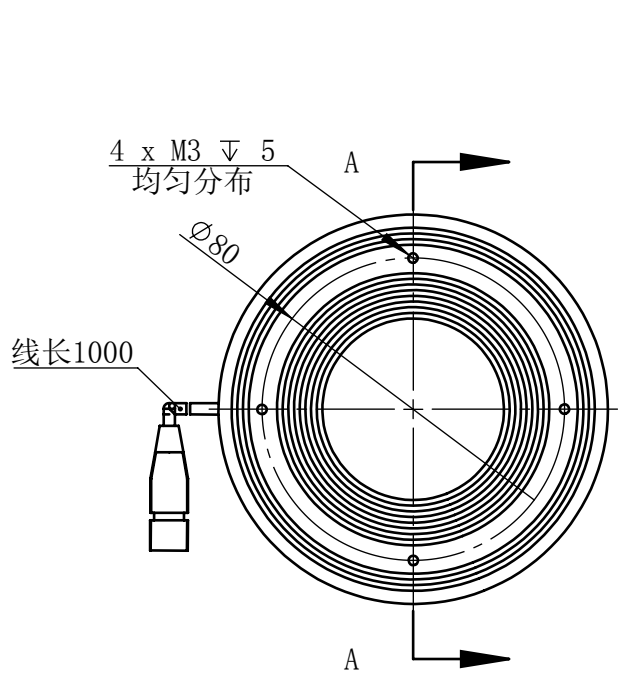

Color	Voltage	Power
White	24V	7.5W
Blue	24V	7.5W
Red	24V	5.8W
Weight	About 253g	

视角		上海楷威光电科技有限公司 Shanghai K-WELL Photoelectric Technology Co., Ltd.				
未标注尺寸公差 按标准公差等级	IT13	KW-R10315				
设计	Timmy					
审核		比例	1:2	第 张 共 张	版本	V2.0.1
图纸大小	A4	未经允许严禁复制 Copyright (c) kwell-mv.com				
日期	2020/01/01					