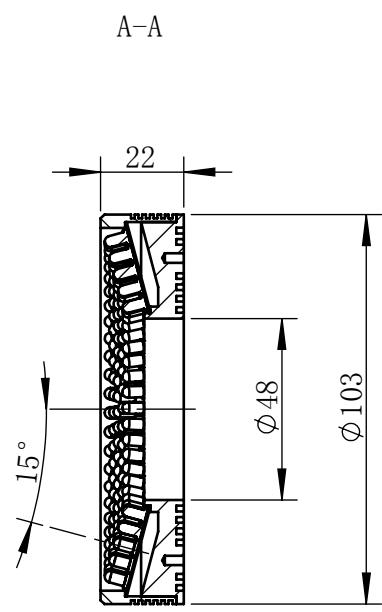

Color	Voltage	Power
White	24V	7.5W
Blue	24V	7.5W
Red	24V	5.8W
Weight	About 253g	

视角		上海楷威光电科技有限公司 Shanghai K-WELL Photoelectric Technology Co., Ltd.				
未标注尺寸公差 按标准公差等级	IT13	KW-R10315				
设计	Timmy					
审核		比例	1:2	第 张 共 张	版本	V2.0.1
图纸大小	A4	未经允许严禁复制 Copyright (c) kwell-mv.com				
日期	2020/01/01					