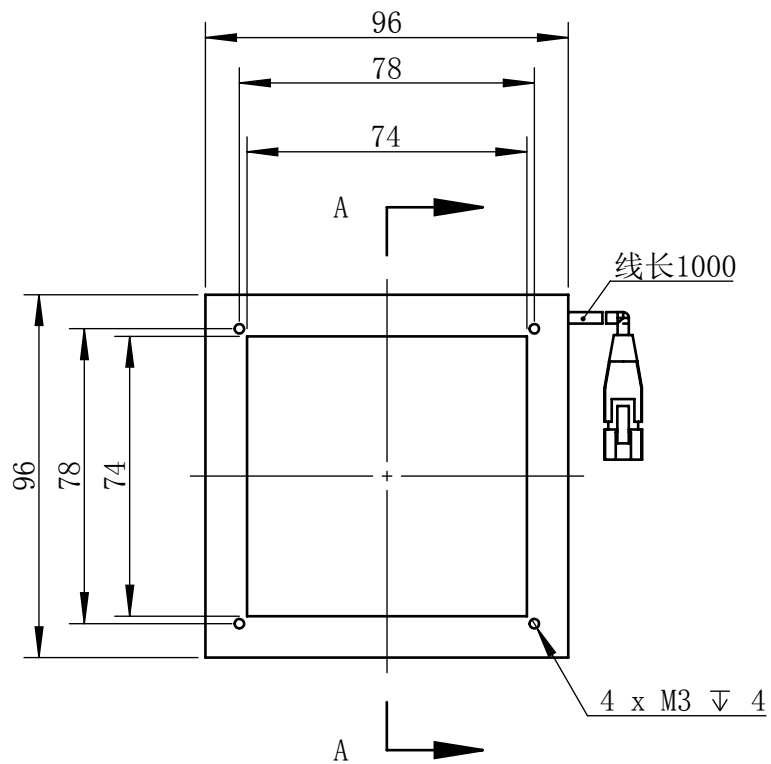

Color	Voltage	Power
White	24V	6W
Blue	24V	6W
Red	24V	4.8W
Weight	About 170g	

视角		上海楷威光电科技有限公司 Shanghai K-WELL Photoelectric Technology Co., Ltd.				
未标注尺寸公差 按标准公差等级	IT13	KW-Q96				
设计	Timmy					
审核		比例	1:2	第 张 共 张	版本	V2.0.1
图纸大小	A4	未经允许严禁复制 Copyright (c) kwell-mv.com				
日期	2020/01/01					