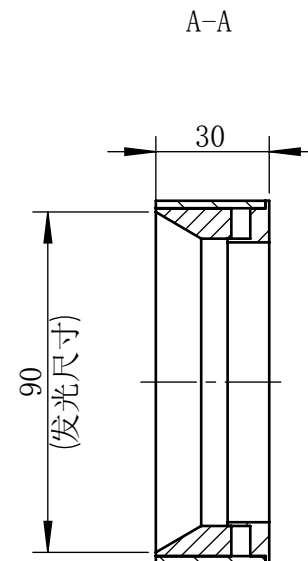

Color	Voltage	Power
White	24V	6W
Blue	24V	6W
Red	24V	4.8W
Weight	About 170g	

视角		上海楷威光电科技有限公司 Shanghai K-WELL Photoelectric Technology Co., Ltd.				
未标注尺寸公差 按标准公差等级	IT13	KW-Q96				
设计	Timmy					
审核		比例	1:2	第 张 共 张	版本	V2.0.1
图纸大小	A4	未经允许严禁复制 Copyright (c) kwell-mv.com				
日期	2020/01/01					