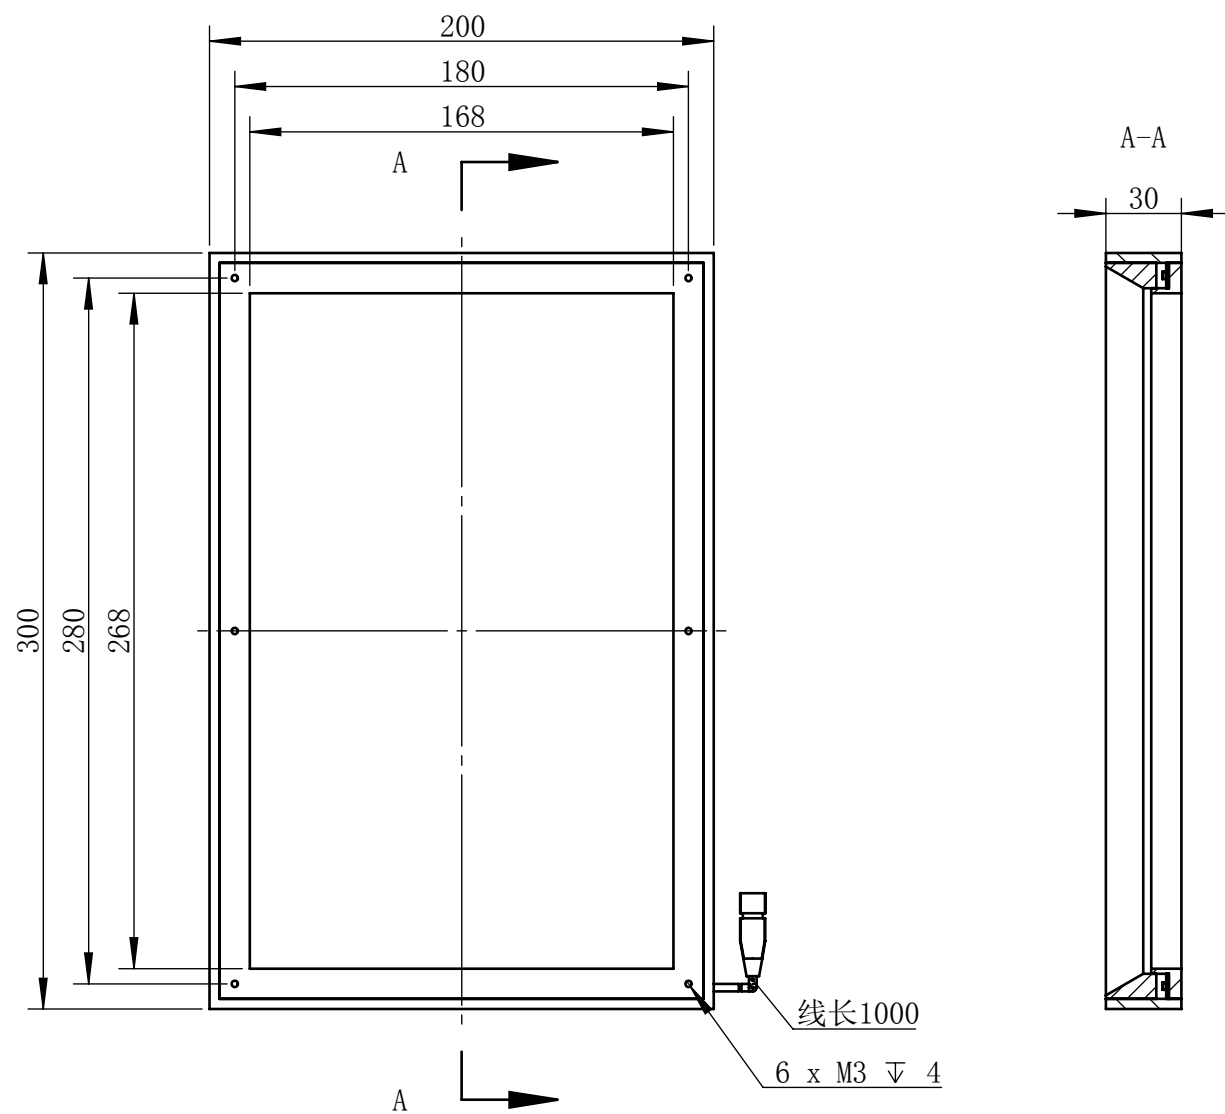

Color	Voltage	Power
White	24V	36W
Blue	24V	36W
Red	24V	30W
Weight	About 710g	

视角		上海楷威光电科技有限公司 Shanghai K-WELL Photoelectric Technology Co.,Ltd.			
未标注尺寸公差 按标准公差等级	IT13	KW-Q200300			
设计	Timmy				
审核		比例	1:3	第 张 共 张	版本
图纸大小	A4	V2.0.1			
日期	2020/01/01	未经允许严禁复制 Copyright (c) kwell-mv.com			