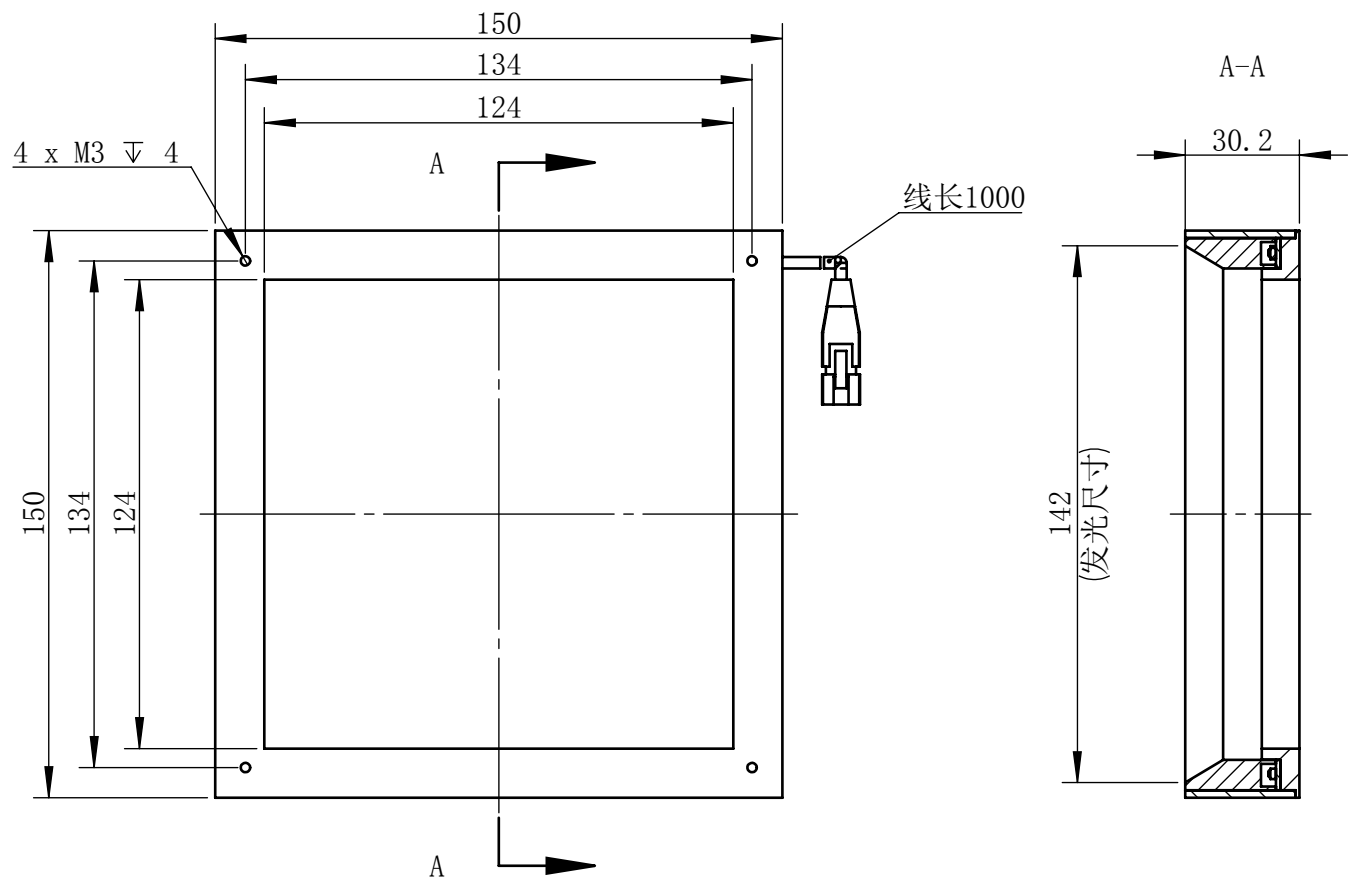

Color	Voltage	Power
White	24V	15W
Blue	24V	15W
Red	24V	12W
Weight	About 382g	

视角		上海楷威光电科技有限公司 Shanghai K-WELL Photoelectric Technology Co.,Ltd.				
未标注尺寸公差 按标准公差等级	IT13	<h1>KW-Q150</h1>				
设计	Timmy					
审核		比例	1:2	第 张 共 张	版本	V2.0.1
图纸大小	A4	未经允许严禁复制 Copyright (c) kwell-mv.com				
日期	2020/01/01					