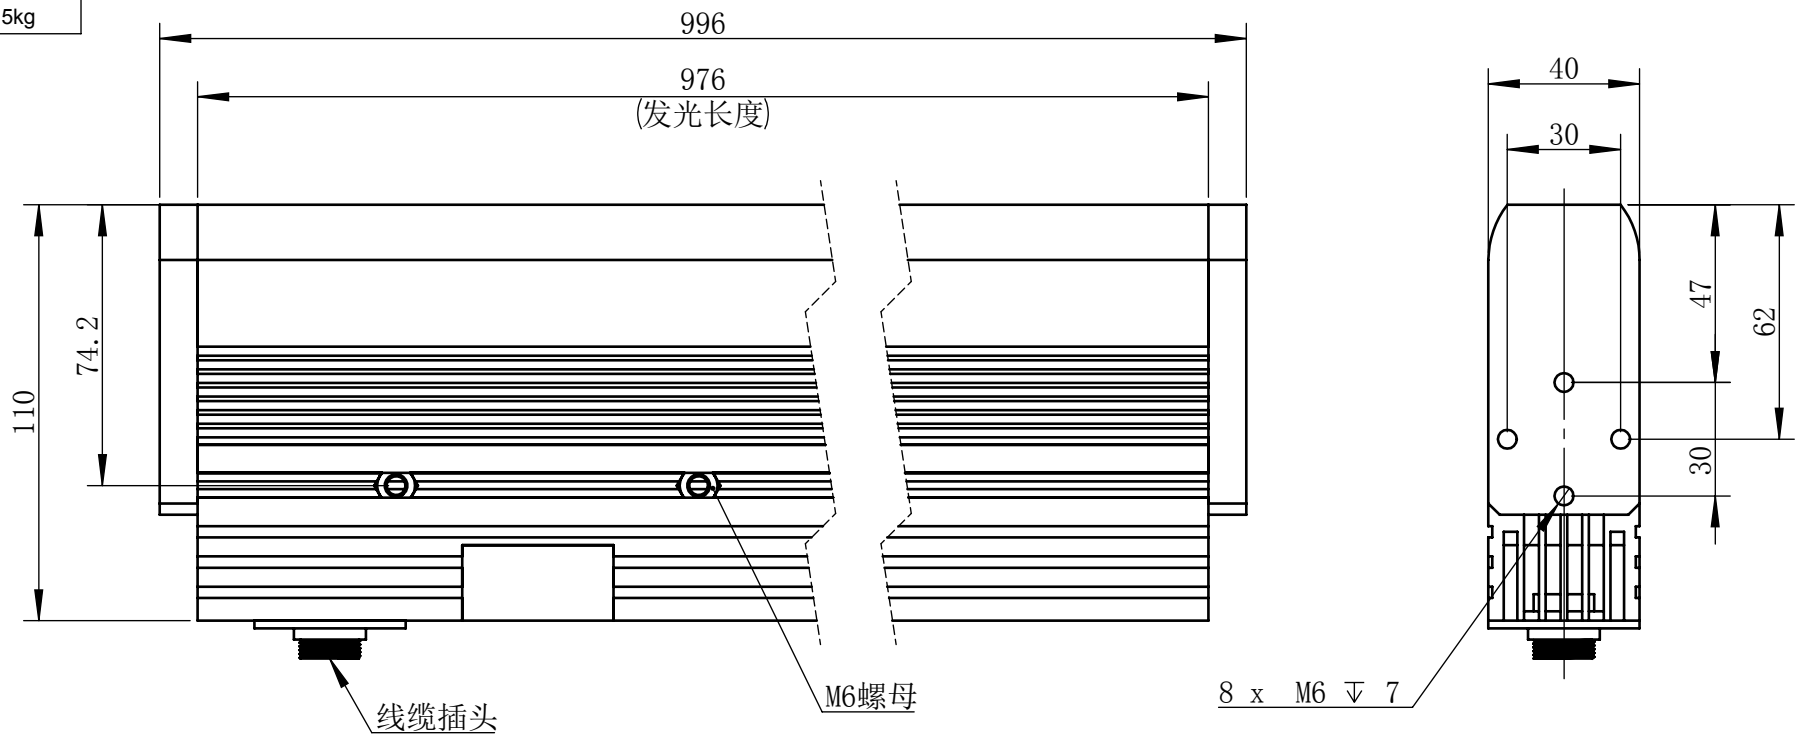

Color	Voltage	Power
White	24V	156W
Blue	24V	156W
Red	24V	104W
Weight	About 5.5kg	

视角		上海楷威光电科技有限公司 Shanghai K-WELL Photoelectric Technology Co., Ltd.				
未标注尺寸公差 按标准公差等级	IT13	KW-LS975F				
设计	Timmy					
审核		比例	1:2	第 张 共 张	版本	V2.0.1
图纸大小	A4	未经允许严禁复制 Copyright (c) kwell-mv.com				
日期	2020/01/01					