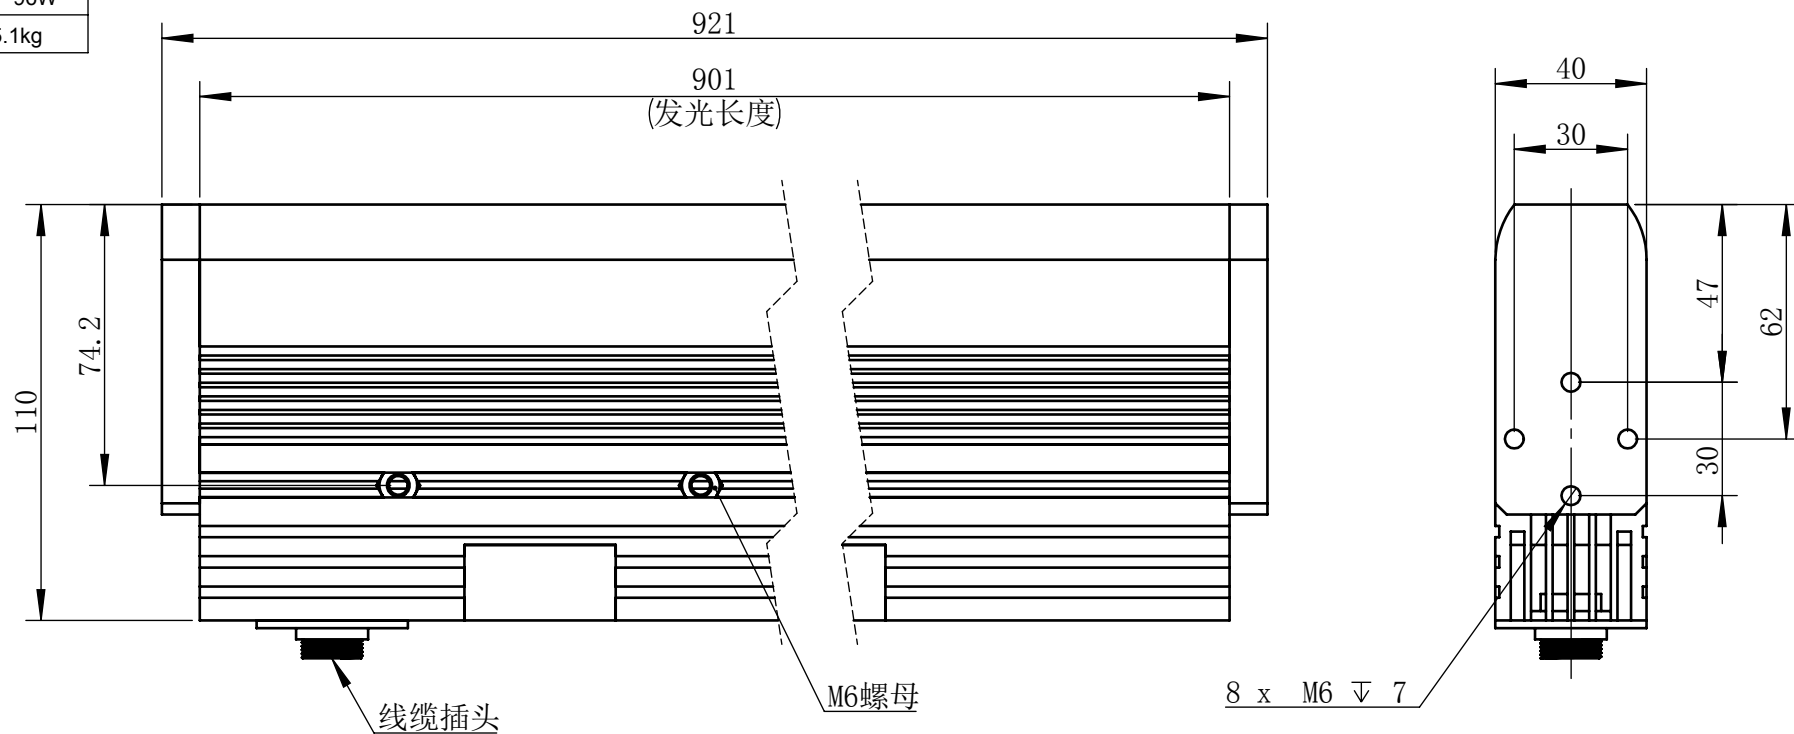

Color	Voltage	Power
White	24V	144W
Blue	24V	144W
Red	24V	96W
Weight	About 5.1kg	

视角		上海楷威光电科技有限公司 Shanghai K-WELL Photoelectric Technology Co., Ltd.				
未标注尺寸公差 按标准公差等级	IT13	KW-LS900F				
设计	Timmy					
审核		比例	1:2	第 张 共 张	版本	V2.0.1
图纸大小	A4	未经允许严禁复制 Copyright (c) kwell-mv.com				
日期	2020/01/01					