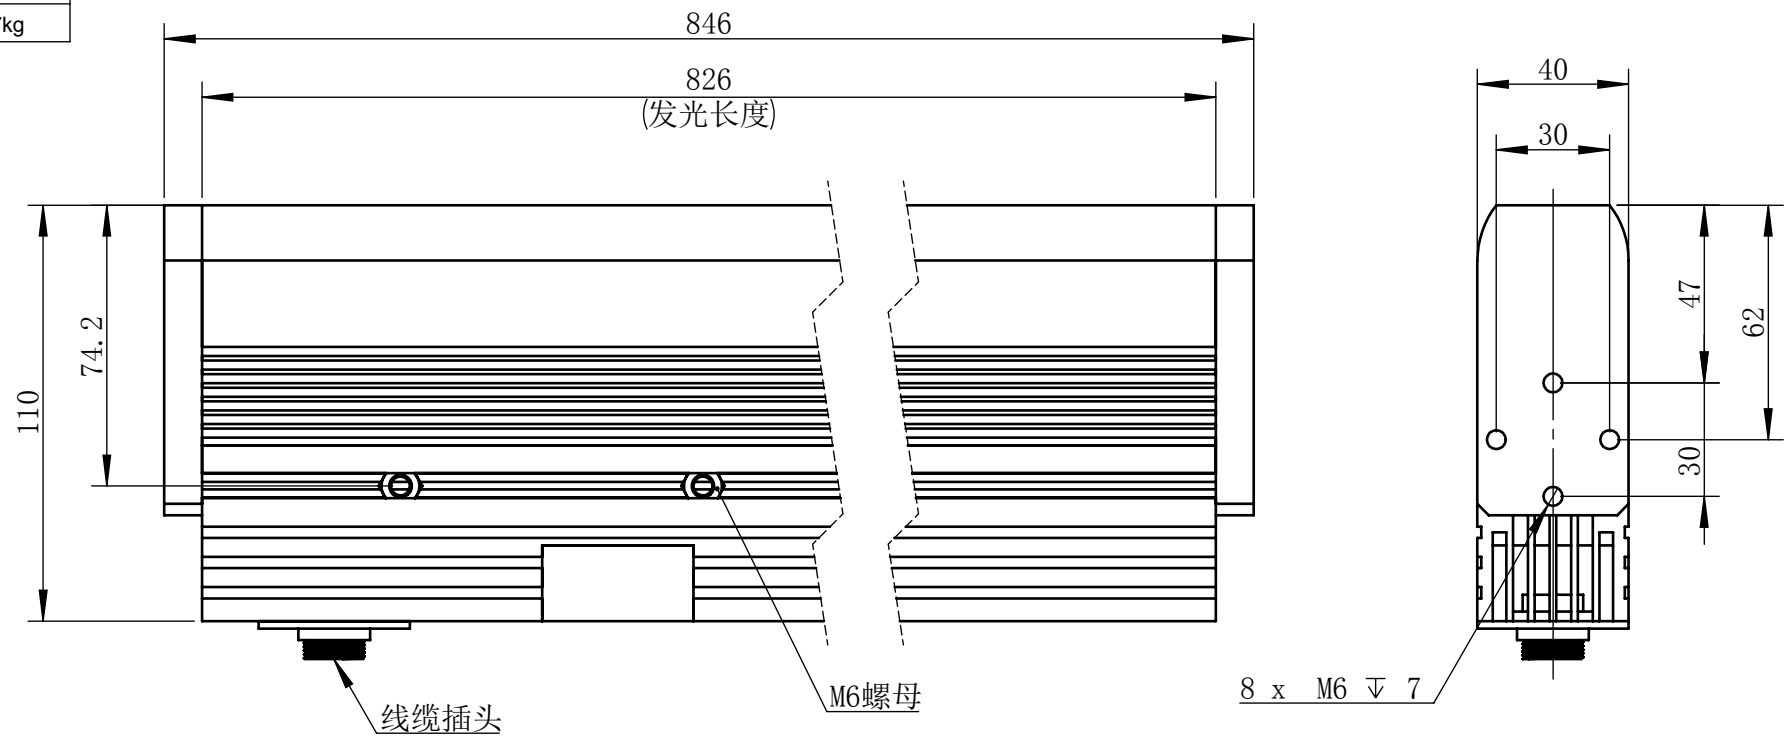

Color	Voltage	Power
White	24V	132W
Blue	24V	132W
Red	24V	88W
Weight	About 4.7kg	

视角		上海楷威光电科技有限公司 Shanghai K-WELL Photoelectric Technology Co., Ltd.				
未标注尺寸公差 按标准公差等级	IT13	KW-LS825F				
设计	Timmy					
审核		比例	1:2	第 张 共 张	版本	V2.0.1
图纸大小	A4	未经允许严禁复制 Copyright (c) kwell-mv.com				
日期	2020/01/01					