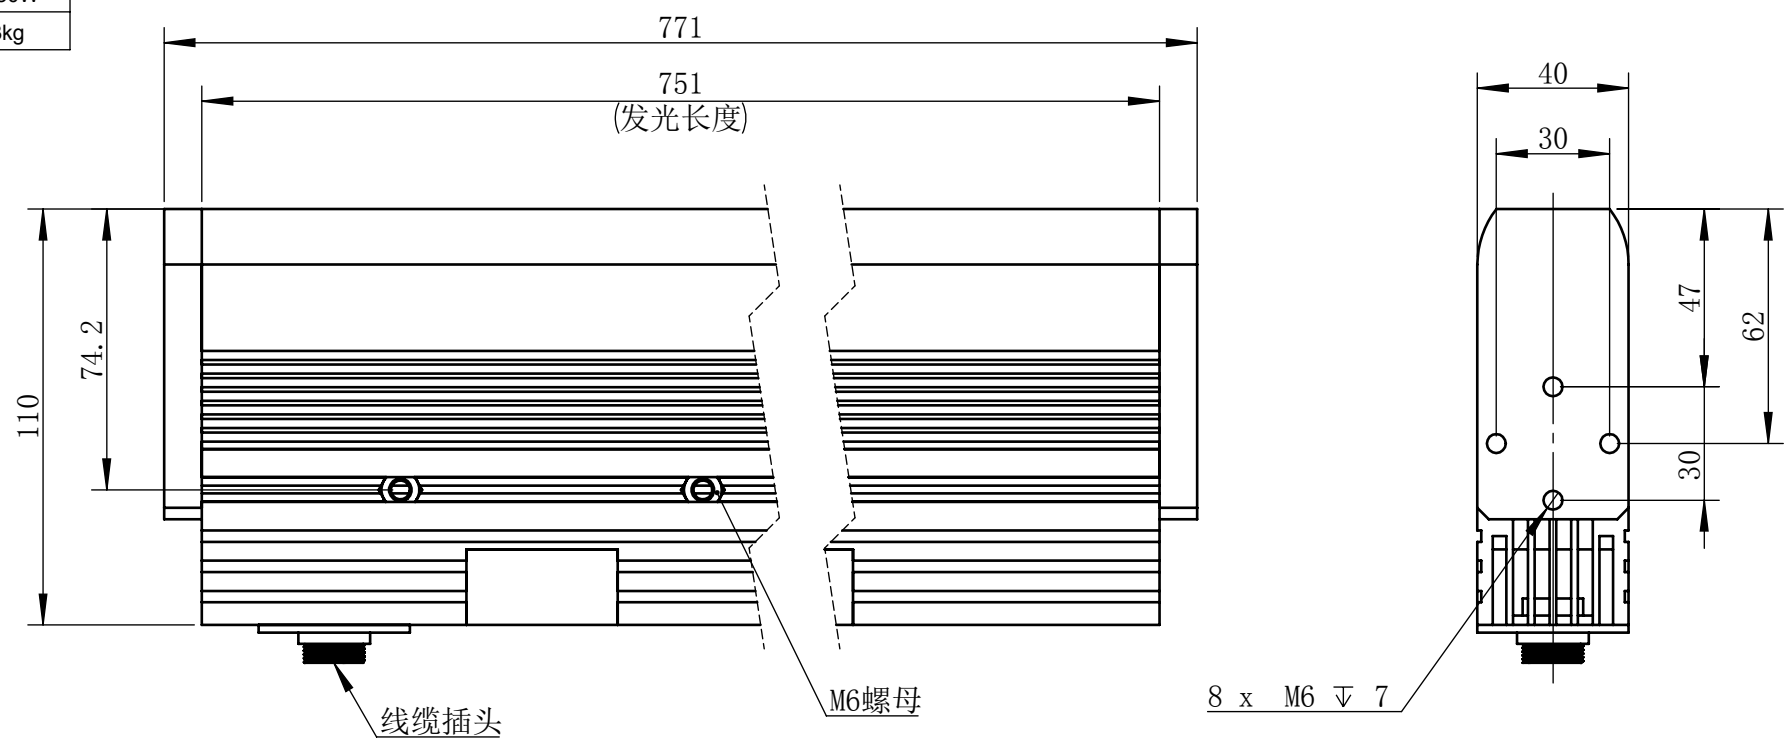

Color	Voltage	Power
White	24V	120W
Blue	24V	120W
Red	24V	80W
Weight	About 4.3kg	

视角		上海楷威光电科技有限公司 Shanghai K-WELL Photoelectric Technology Co., Ltd.				
未标注尺寸公差 按标准公差等级	IT13	KW-LS750F				
设计	Timmy					
审核		比例	1:2	第 张 共 张	版本	V2.0.1
图纸大小	A4	未经允许严禁复制 Copyright (c) kwell-mv.com				
日期	2020/01/01					