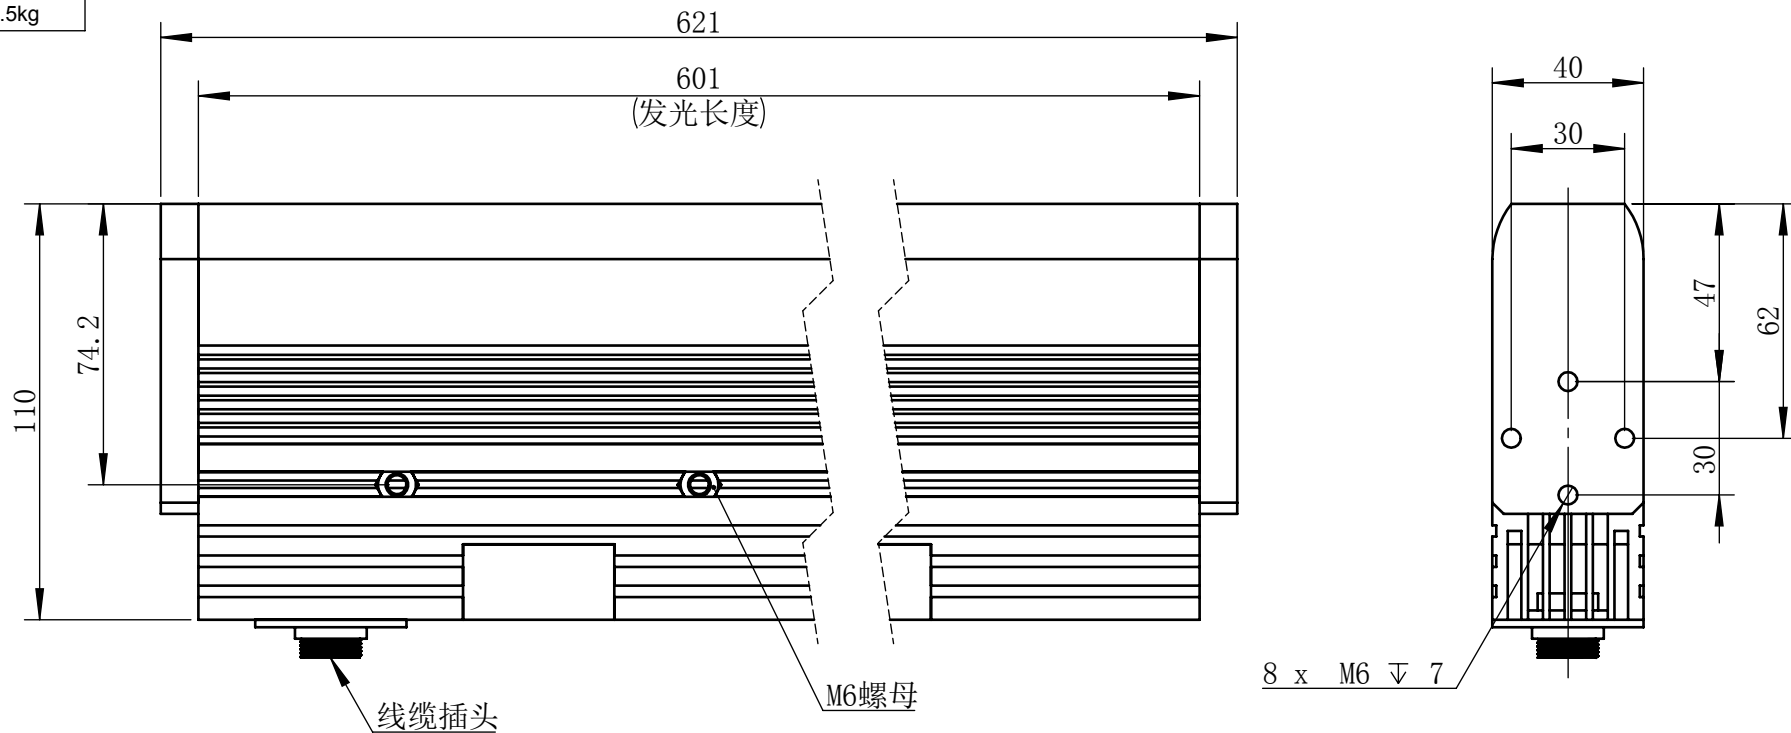

Color	Voltage	Power
White	24V	96W
Blue	24V	96W
Red	24V	64W
Weight	About 3.5kg	

视角		上海楷威光电科技有限公司 Shanghai K-WELL Photoelectric Technology Co., Ltd.				
未标注尺寸公差 按标准公差等级	IT13	KW-LS600F				
设计	Timmy					
审核		比例	1:2	第 张 共 张	版本	V2.0.1
图纸大小	A4	未经允许严禁复制 Copyright (c) kwell-mv.com				
日期	2020/01/01					