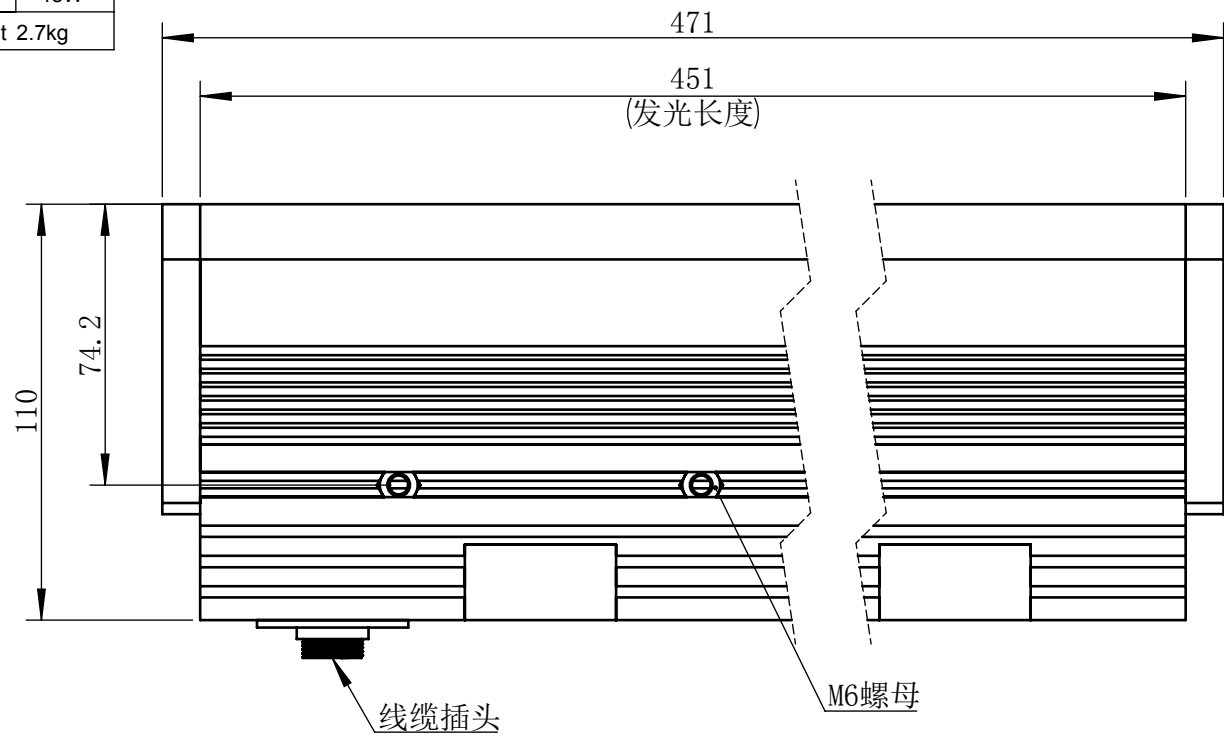

Color	Voltage	Power
White	24V	72W
Blue	24V	72W
Red	24V	48W
Weight	About 2.7kg	

视角		上海楷威光电科技有限公司 Shanghai K-WELL Photoelectric Technology Co.,Ltd.				
未标注尺寸公差 按标准公差等级	IT13	KW-LS450F				
设计	Timmy					
审核		比例	1:2	第 张 共 张	版本	V2.0.1
图纸大小	A4	未经允许严禁复制 Copyright (c) kwell-mv.com				
日期	2020/01/01					