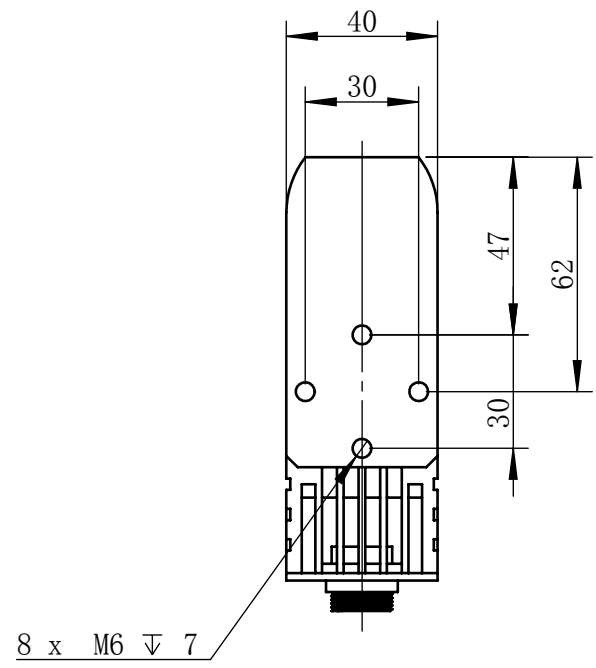

Color	Voltage	Power
White	24V	72W
Blue	24V	72W
Red	24V	48W
Weight	About 2.7kg	

视角		上海楷威光电科技有限公司 Shanghai K-WELL Photoelectric Technology Co.,Ltd.				
未标注尺寸公差 按标准公差等级	IT13	KW-LS450F				
设计	Timmy					
审核		比例	1:2	第 张 共 张	版本	V2.0.1
图纸大小	A4	未经允许严禁复制 Copyright (c) kwell-mv.com				
日期	2020/01/01					