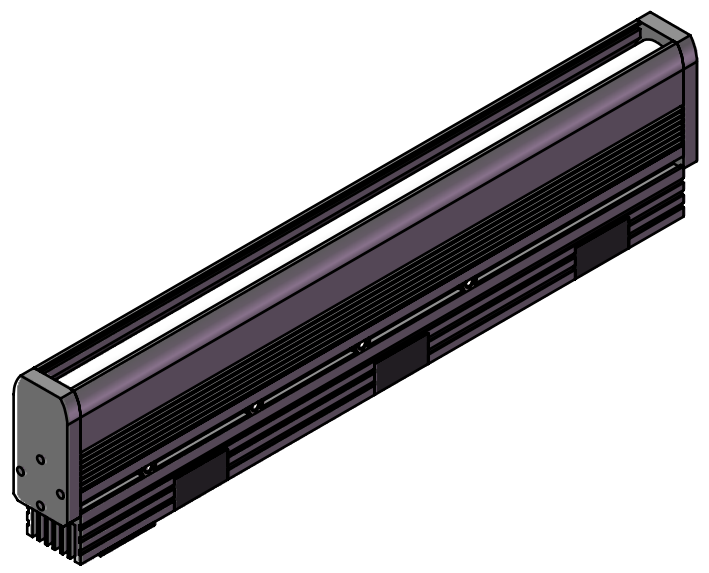

Color	Voltage	Power
White	24V	72W
Blue	24V	72W
Red	24V	48W
Weight	About 2.7kg	

视角		上海楷威光电科技有限公司 Shanghai K-WELL Photoelectric Technology Co.,Ltd.				
未标注尺寸公差 按标准公差等级	IT13	KW-LS450F				
设计	Timmy					
审核		比例	1:2	第 张 共 张	版本	V2.0.1
图纸大小	A4	未经允许严禁复制 Copyright (c) kwell-mv.com				
日期	2020/01/01					