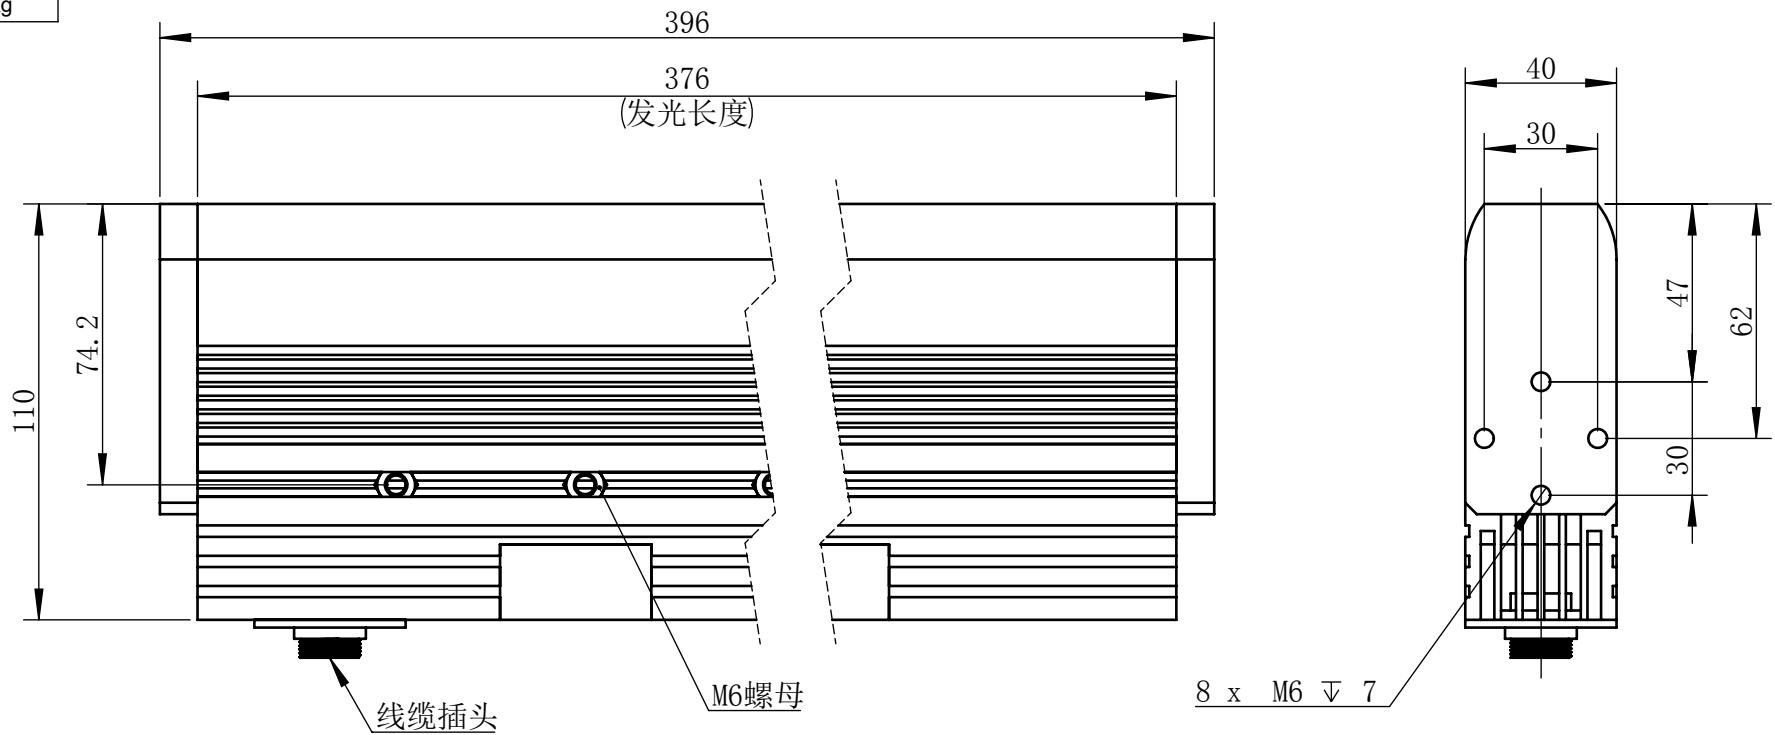

Color	Voltage	Power
White	24V	60W
Blue	24V	60W
Red	24V	40W
Weight	About 2.3kg	

视角		上海楷威光电科技有限公司 Shanghai K-WELL Photoelectric Technology Co., Ltd.
未标注尺寸公差 按标准公差等级	IT13	
设计	Timmy	KW-LS375F
审核		
图纸大小	A4	比例 1:2    第 张 共 张    版本 V2.0.1
日期	2020/01/01	未经允许严禁复制 Copyright (c) kwell-mv.com