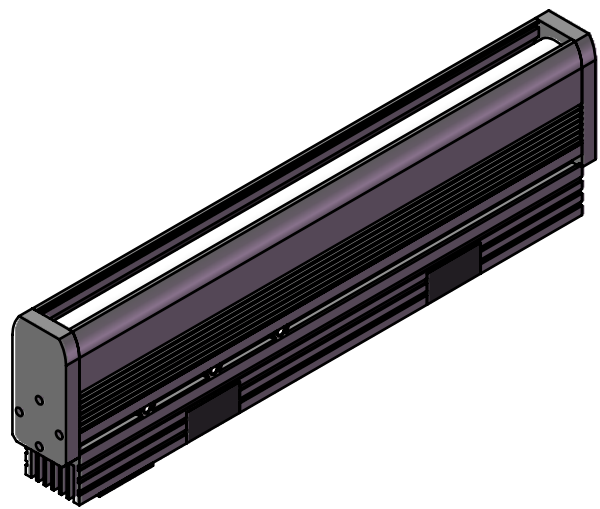

Color	Voltage	Power
White	24V	60W
Blue	24V	60W
Red	24V	40W
Weight	About 2.3kg	

视角		上海楷威光电科技有限公司 Shanghai K-WELL Photoelectric Technology Co., Ltd.
未标注尺寸公差 按标准公差等级	IT13	
设计	Timmy	KW-LS375F
审核		
图纸大小	A4	比例 1:2    第 张 共 张    版本 V2.0.1
日期	2020/01/01	未经允许严禁复制 Copyright (c) kwell-mv.com