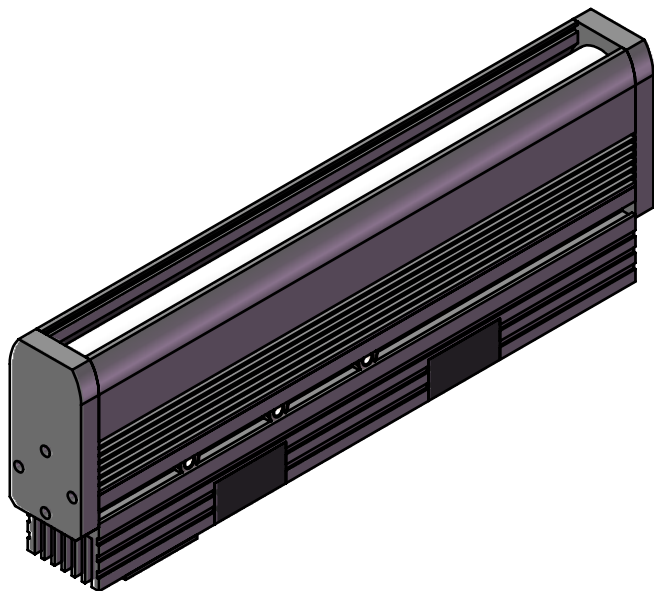

Color	Voltage	Power
White	24V	48W
Blue	24V	48W
Red	24V	32W
Weight	About 1.9kg	

视角		上海楷威光电科技有限公司 Shanghai K-WELL Photoelectric Technology Co., Ltd.				
未标注尺寸公差 按标准公差等级	IT13	KW-LS300F				
设计	Timmy					
审核		比例	1:2	第 张 共 张	版本	V2.0.1
图纸大小	A4	未经允许严禁复制 Copyright (c) kwell-mv.com				
日期	2020/01/01					