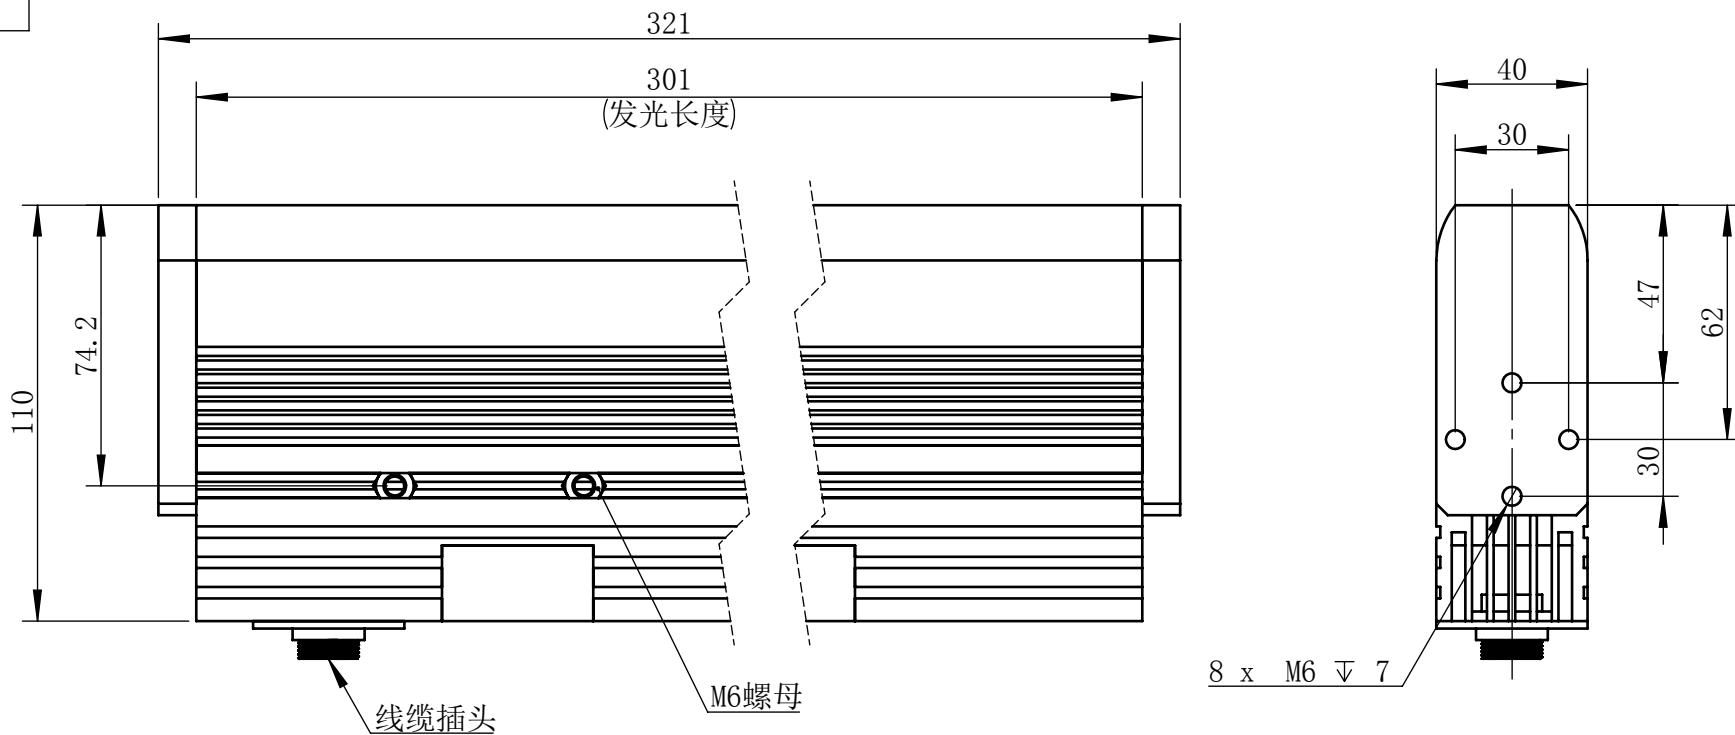

Color	Voltage	Power
White	24V	48W
Blue	24V	48W
Red	24V	32W
Weight	About 1.9kg	

视角		上海楷威光电科技有限公司 Shanghai K-WELL Photoelectric Technology Co., Ltd.				
未标注尺寸公差 按标准公差等级	IT13	KW-LS300F				
设计	Timmy					
审核		比例	1:2	第 张 共 张	版本	V2.0.1
图纸大小	A4	未经允许严禁复制 Copyright (c) kwell-mv.com				
日期	2020/01/01					