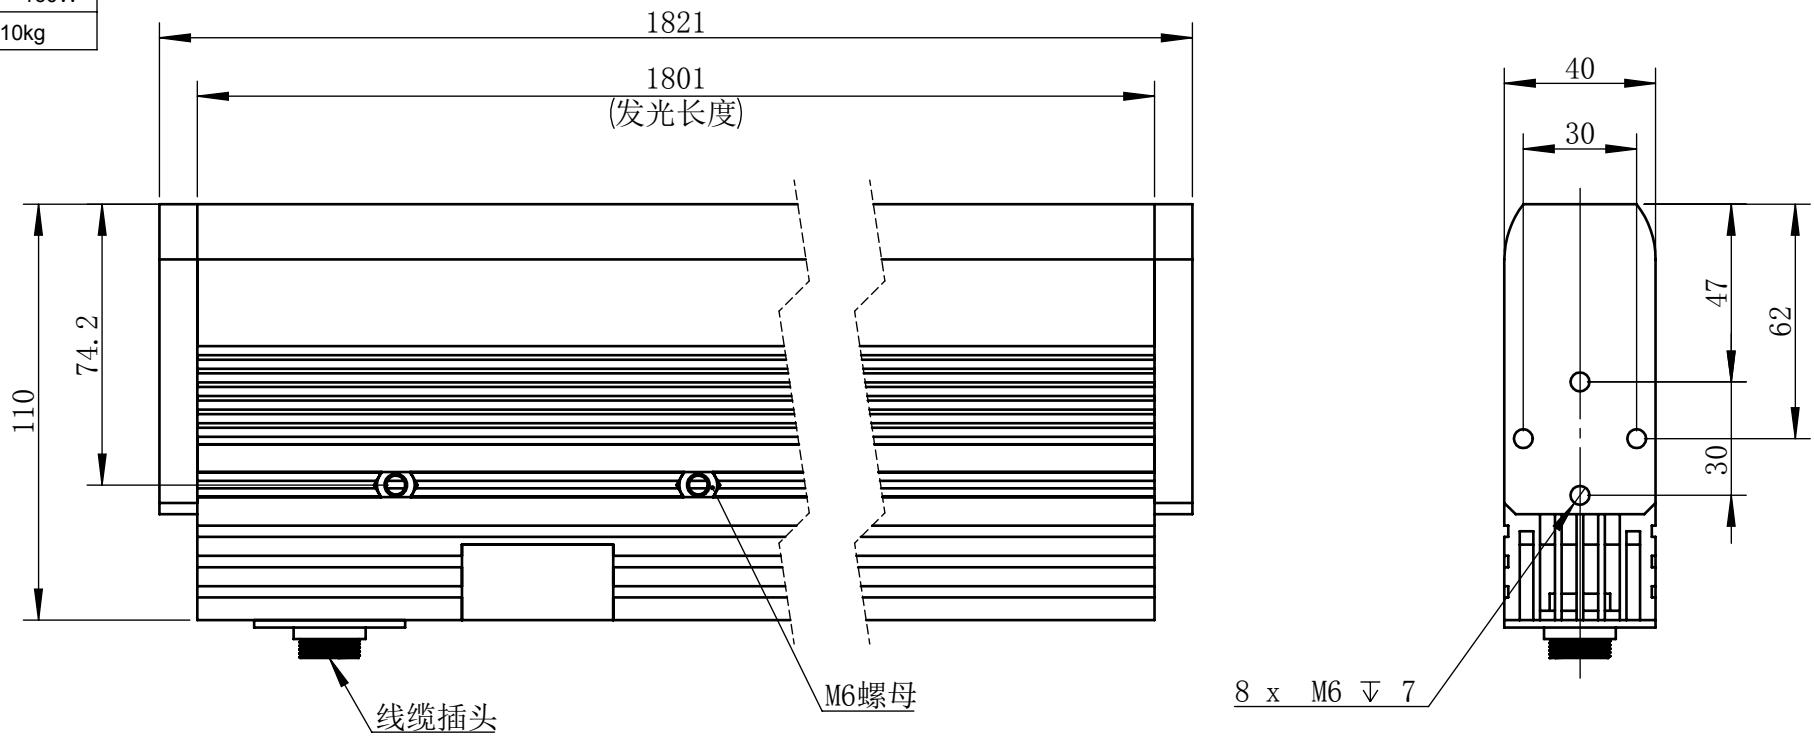

Color	Voltage	Power
White	24V	240W
Blue	24V	240W
Red	24V	160W
Weight	About 10kg	

视角		上海楷威光电科技有限公司 Shanghai K-WELL Photoelectric Technology Co.,Ltd.
未标注尺寸公差 按标准公差等级	IT13	
设计	Timmy	KW-LS1800F
审核		
图纸大小	A4	比例 1:2 第 张 共 张 版本 V2.0.1
日期	2020/01/01	未经允许严禁复制 Copyright (c) kwell-mv.com