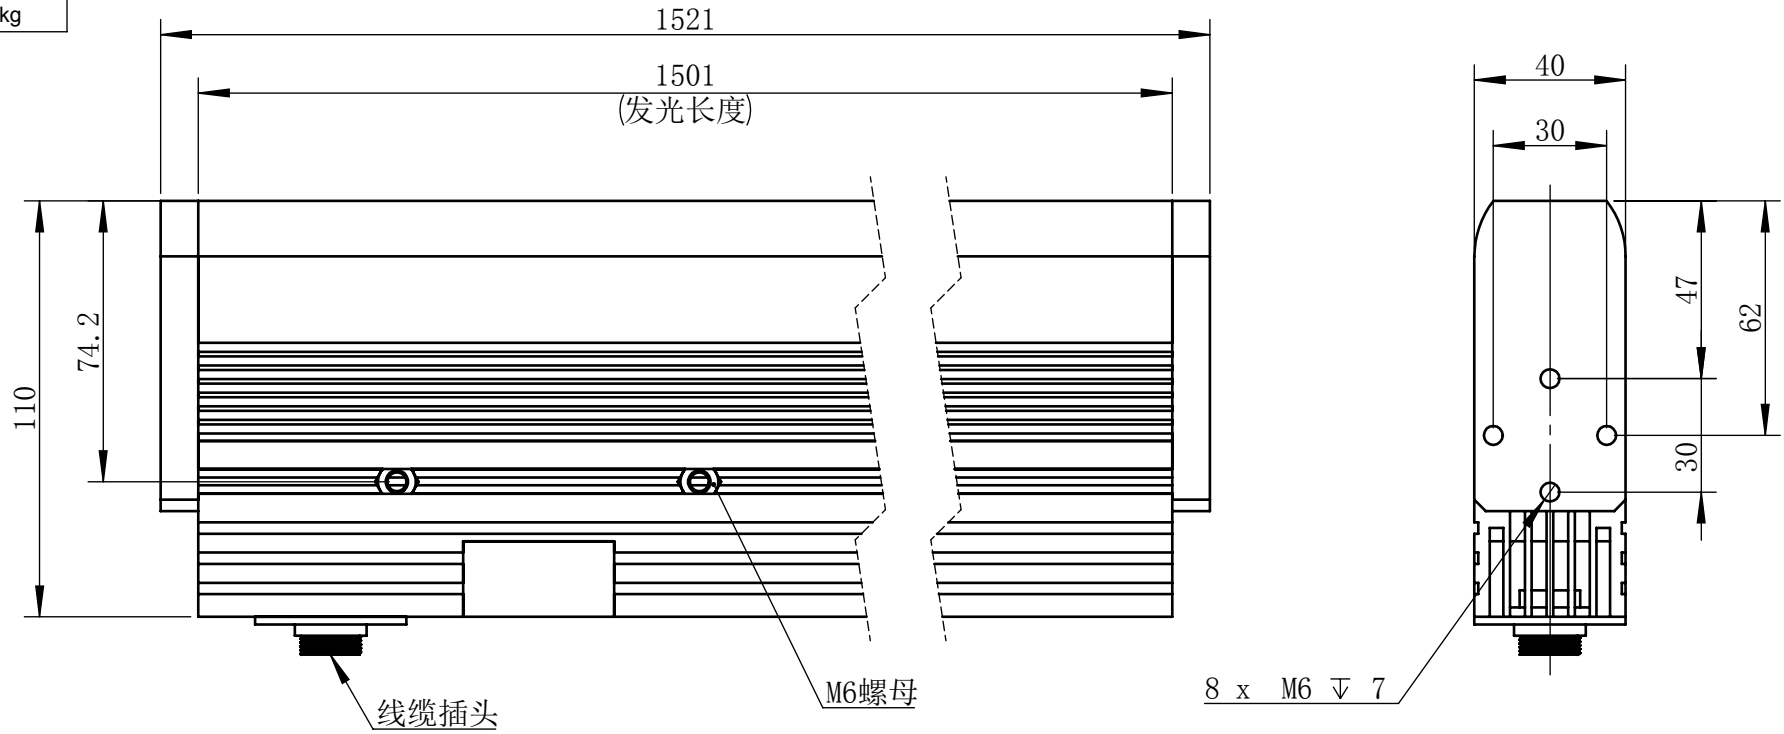

Color	Voltage	Power
White	24V	216W
Blue	24V	216W
Red	24V	144W
Weight	About 8.3kg	

视角		上海楷威光电科技有限公司 Shanghai K-WELL Photoelectric Technology Co., Ltd.				
未标注尺寸公差 按标准公差等级	IT13	KW-LS1500F				
设计	Timmy					
审核		比例	1:2	第 张 共 张	版本	V2.0.1
图纸大小	A4	未经允许严禁复制 Copyright (c) kwell-mv.com				
日期	2020/01/01					