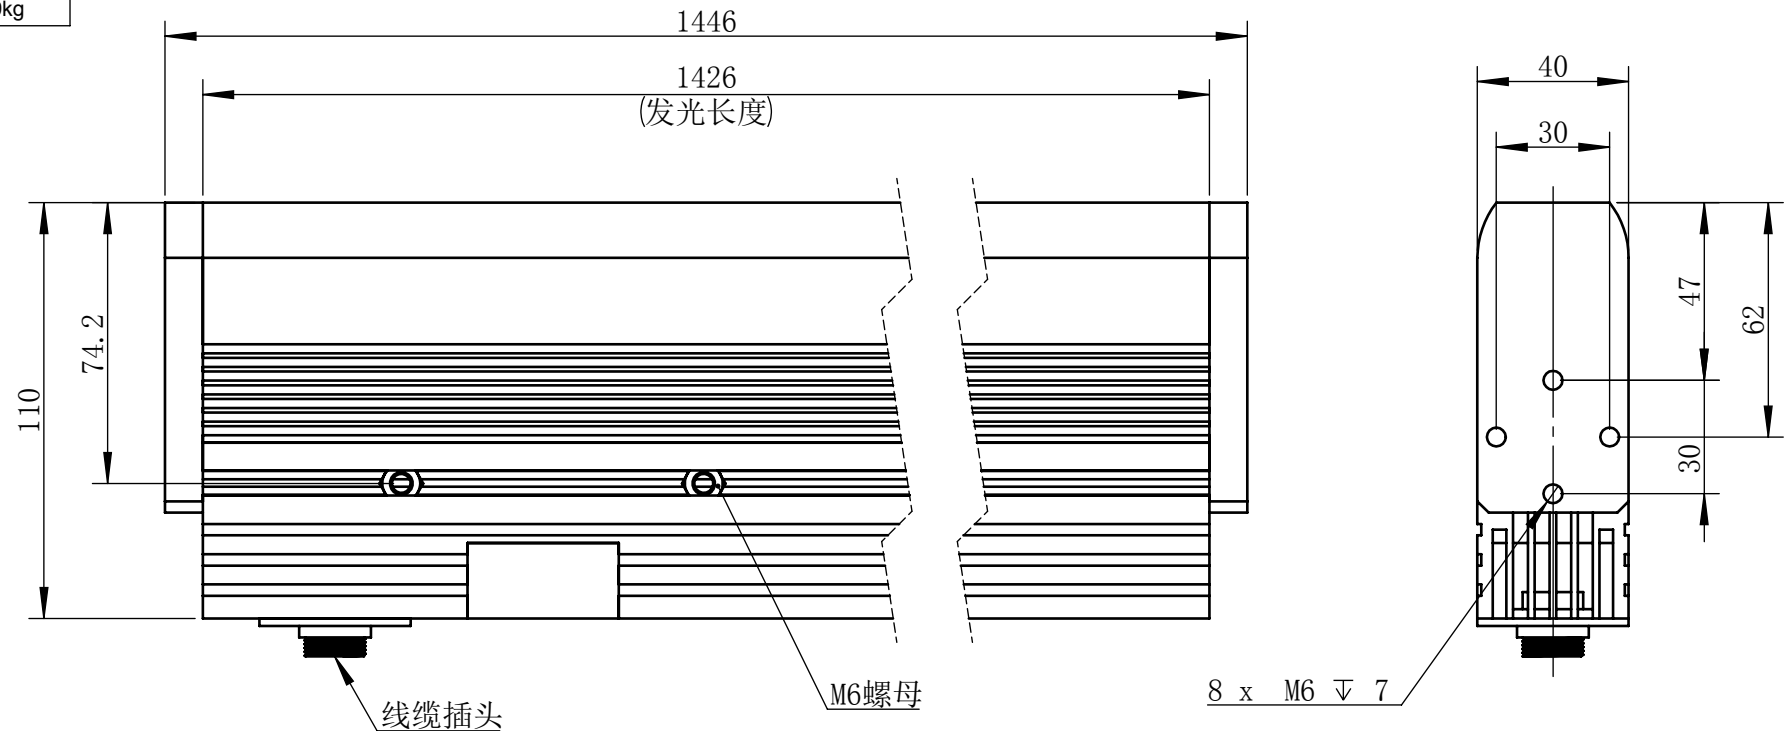

Color	Voltage	Power
White	24V	212W
Blue	24V	212W
Red	24V	141W
Weight	About 7.9kg	

视角	
未标注尺寸公差按标准公差等级	IT13
设计	Timmy
审核	
图纸大小	A4
日期	2020/01/01

上海楷威光电科技有限公司 Shanghai K-WELL Photoelectric Technology Co., Ltd.				
<h1>KW-LS1425F</h1>				
比例	1:2	第 张 共 张	版本	V2.0.1
未经允许严禁复制 Copyright (c) kwell-mv.com				