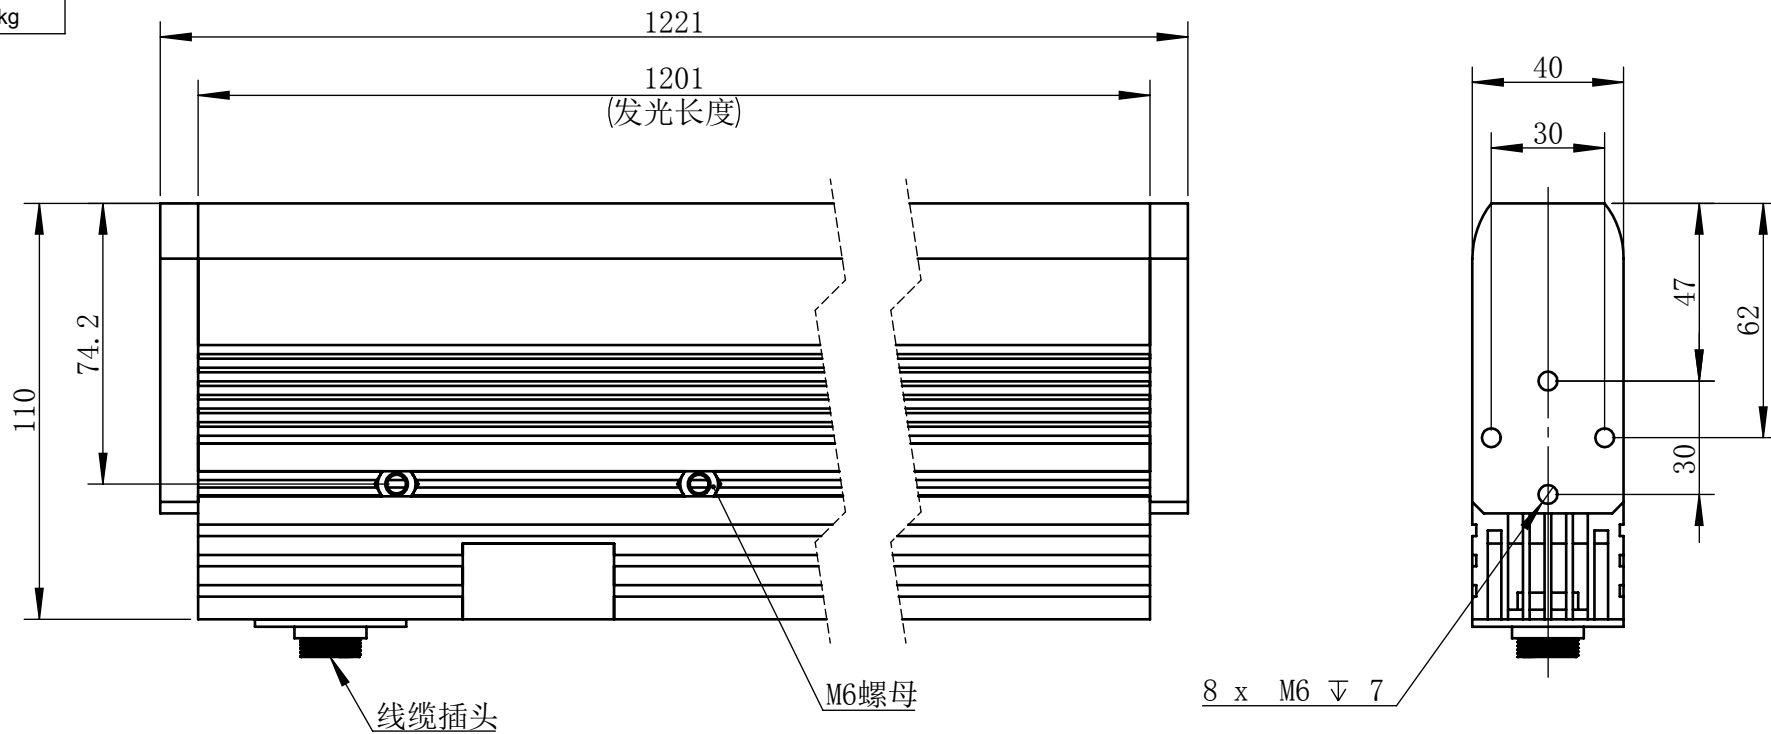

Color	Voltage	Power
White	24V	192W
Blue	24V	192W
Red	24V	128W
Weight	About 6.7kg	

视角		上海楷威光电科技有限公司 Shanghai K-WELL Photoelectric Technology Co., Ltd.				
未标注尺寸公差 按标准公差等级	IT13	KW-LS1200F				
设计	Timmy					
审核		比例	1:2	第 张 共 张	版本	V2.0.1
图纸大小	A4	未经允许严禁复制 Copyright (c) kwell-mv.com				
日期	2020/01/01					