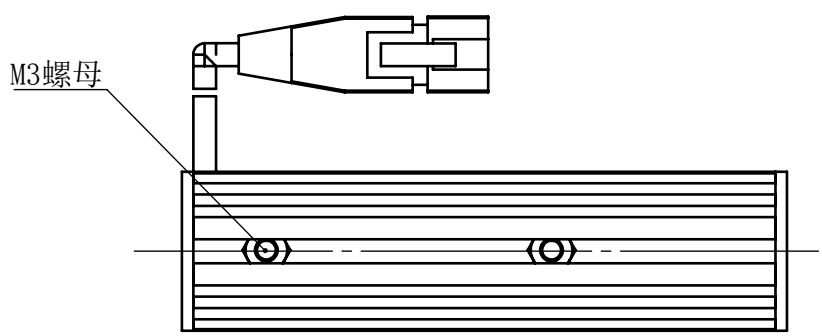

Color	Voltage	Power
White	24V	1.5W
Blue	24V	1.5W
Red	24V	1W
Weight	About 65g	

视角		上海楷威光电科技有限公司 Shanghai K-WELL Photoelectric Technology Co.,Ltd.				
未标注尺寸公差按标准公差等级	IT13	<h1>KW-L7016</h1>				
设计	Timmy					
审核		比例	1:1	第 张 共 张	版本	V2.0.1
图纸大小	A4	未经允许严禁复制 Copyright (c) kwell-mv.com				
日期	2020/01/01					