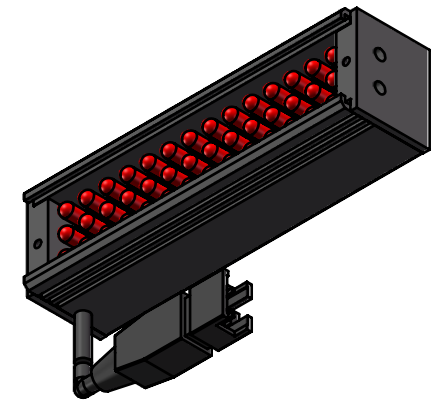

Color	Voltage	Power
White	24V	1.5W
Blue	24V	1.5W
Red	24V	1W
Weight	About 65g	

视角		上海楷威光电科技有限公司 Shanghai K-WELL Photoelectric Technology Co.,Ltd.				
未标注尺寸公差按标准公差等级	IT13	<h1>KW-L7016</h1>				
设计	Timmy					
审核		比例	1:1	第 张 共 张	版本	V2.0.1
图纸大小	A4	未经允许严禁复制 Copyright (c) kwell-mv.com				
日期	2020/01/01					