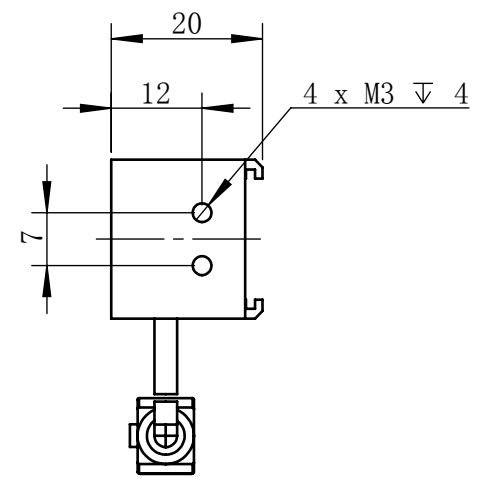

Color	Voltage	Power
White	24V	1.5W
Blue	24V	1.5W
Red	24V	1W
Weight	About 65g	

视角		上海楷威光电科技有限公司 Shanghai K-WELL Photoelectric Technology Co.,Ltd.				
未标注尺寸公差按标准公差等级	IT13	<h1>KW-L7016</h1>				
设计	Timmy					
审核		比例	1:1	第 张 共 张	版本	V2.0.1
图纸大小	A4	未经允许严禁复制 Copyright (c) kwell-mv.com				
日期	2020/01/01					