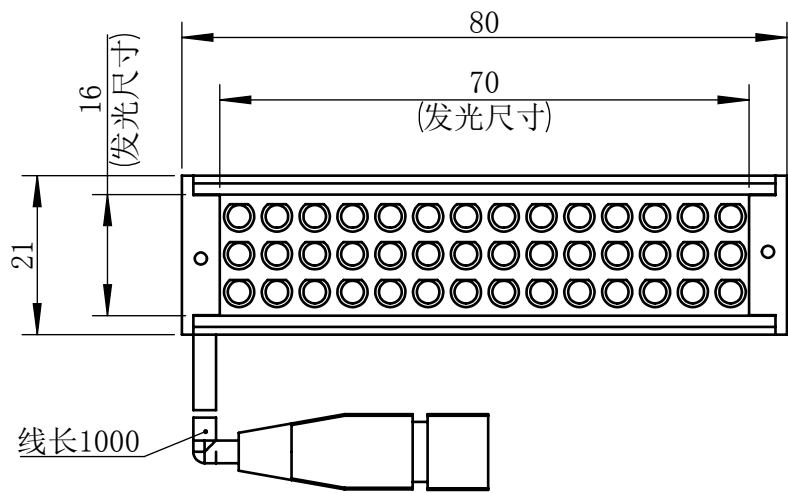

Color	Voltage	Power
White	24V	1.5W
Blue	24V	1.5W
Red	24V	1W
Weight	About 65g	

视角		上海楷威光电科技有限公司 Shanghai K-WELL Photoelectric Technology Co.,Ltd.				
未标注尺寸公差按标准公差等级	IT13	<h1>KW-L7016</h1>				
设计	Timmy					
审核		比例	1:1	第 张 共 张	版本	V2.0.1
图纸大小	A4	未经允许严禁复制 Copyright (c) kwell-mv.com				
日期	2020/01/01					