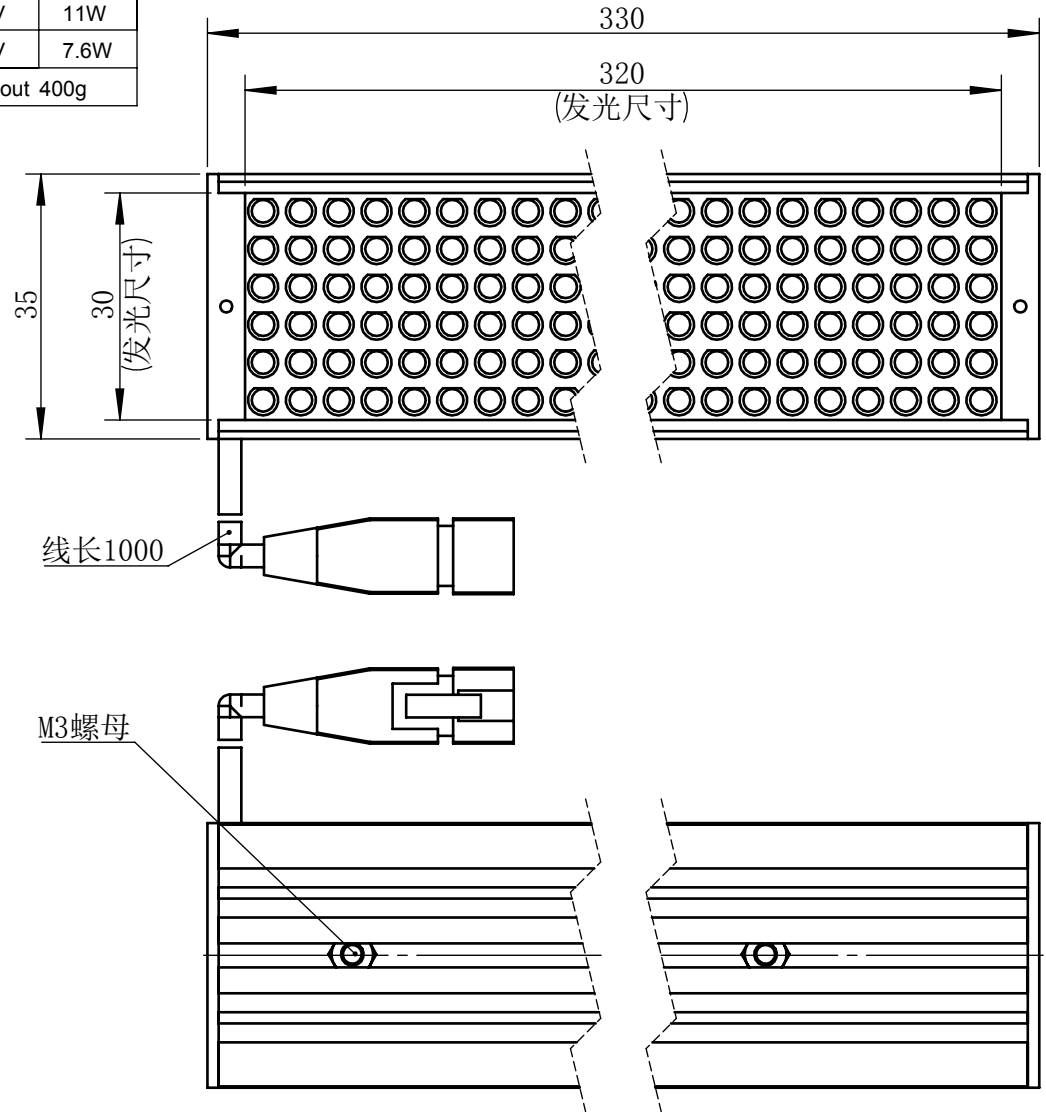

Color	Voltage	Power
White	24V	11W
Blue	24V	11W
Red	24V	7.6W
Weight	About 400g	

视角	
未标注尺寸公差按标准公差等级	IT13
设计	Timmy
审核	
图纸大小	A4
日期	2020/01/01

上海楷威光电科技有限公司
Shanghai K-WELL Photoelectric Technology Co., Ltd.

KW-L32030

比例	1:1	第 张 共 张	版本	V2.0.1
未经允许严禁复制 Copyright (c) kwell-mv.com				