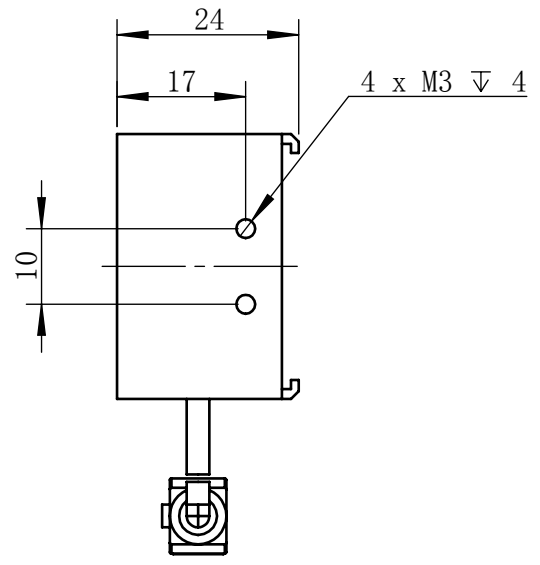

Color	Voltage	Power
White	24V	11W
Blue	24V	11W
Red	24V	7.6W
Weight	About 400g	

视角	
未标注尺寸公差按标准公差等级	IT13
设计	Timmy
审核	
图纸大小	A4
日期	2020/01/01

上海楷威光电科技有限公司
Shanghai K-WELL Photoelectric Technology Co., Ltd.

KW-L32030