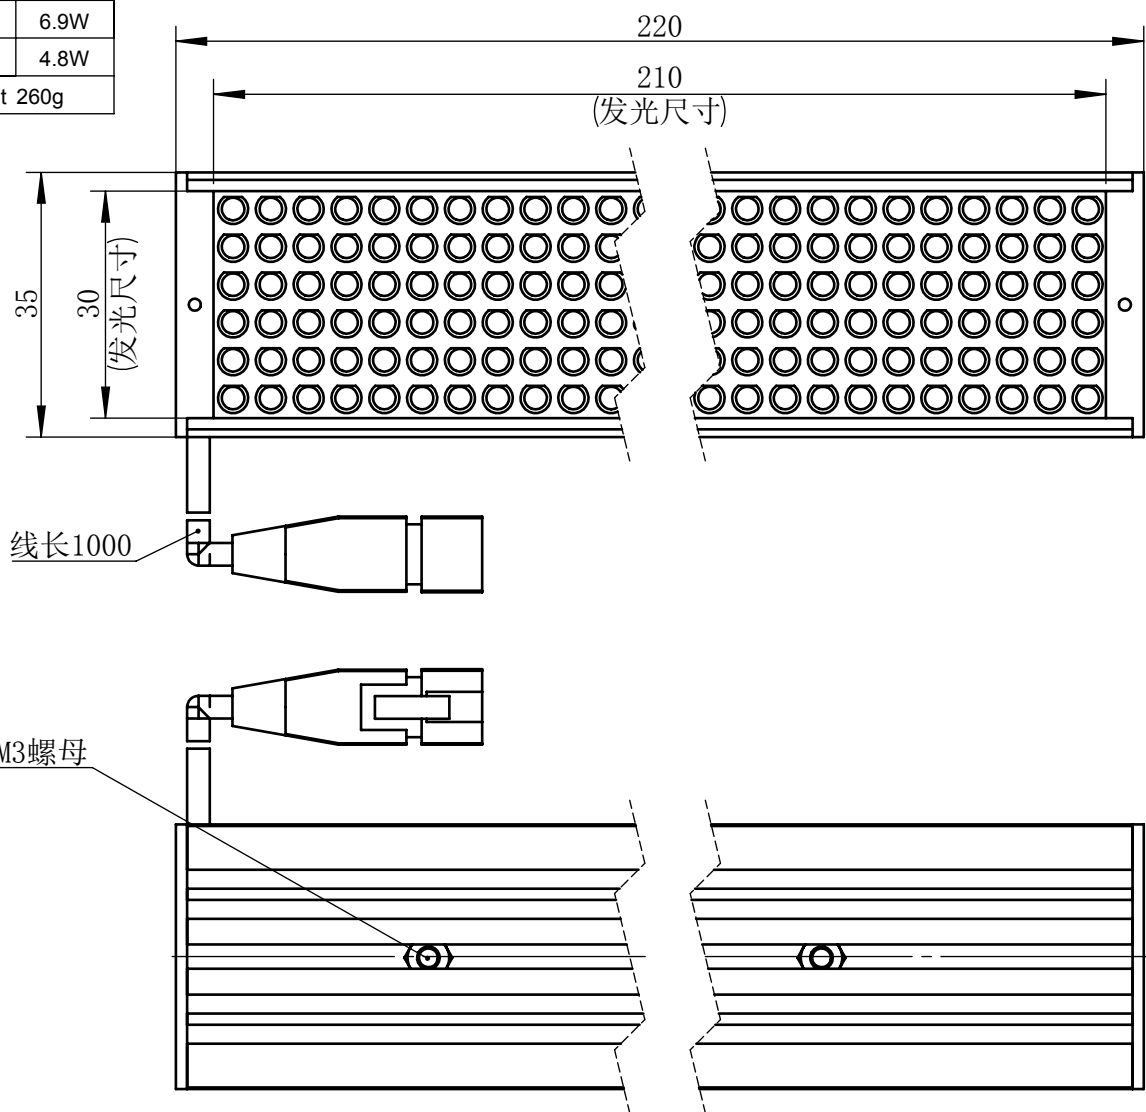

Color	Voltage	Power
White	24V	6.9W
Blue	24V	6.9W
Red	24V	4.8W
Weight	About 260g	

视角		上海楷威光电科技有限公司 Shanghai K-WELL Photoelectric Technology Co.,Ltd.
未标注尺寸公差 按标准公差等级	IT13	
设计	Timmy	<h1>KW-L21030</h1>
审核		
图纸大小	A4	比例 1:1 第 张 共 张 版本 V2.0.1
日期	2020/01/01	未经允许严禁复制 Copyright (c) kwell-mv.com