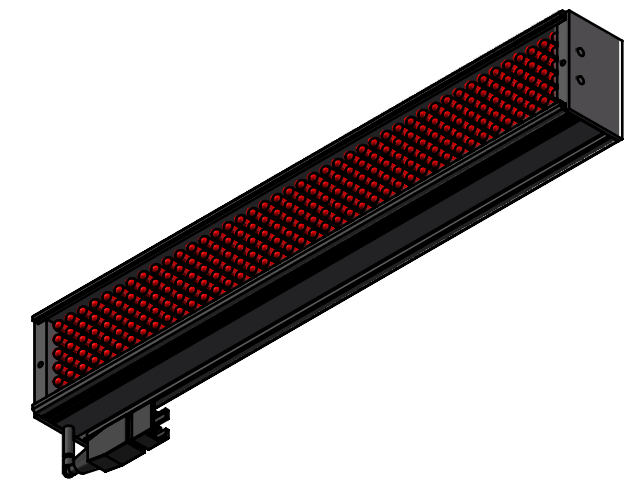

Color	Voltage	Power
White	24V	6.9W
Blue	24V	6.9W
Red	24V	4.8W
Weight	About 260g	

视角		上海楷威光电科技有限公司 Shanghai K-WELL Photoelectric Technology Co.,Ltd.
未标注尺寸公差 按标准公差等级	IT13	
设计	Timmy	<h1>KW-L21030</h1>
审核		
图纸大小	A4	比例 1:1 第 张 共 张 版本 V2.0.1
日期	2020/01/01	未经允许严禁复制 Copyright (c) kwell-mv.com