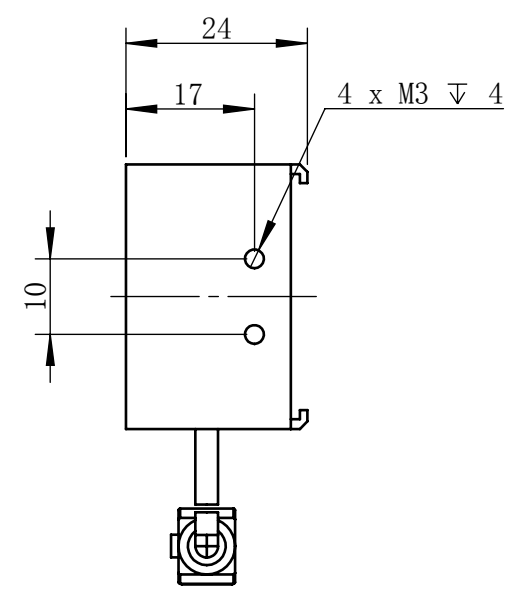

Color	Voltage	Power
White	24V	6.9W
Blue	24V	6.9W
Red	24V	4.8W
Weight	About 260g	

视角		上海楷威光电科技有限公司 Shanghai K-WELL Photoelectric Technology Co.,Ltd.
未标注尺寸公差 按标准公差等级	IT13	
设计	Timmy	<h1>KW-L21030</h1>
审核		
图纸大小	A4	比例 1:1 第 张 共 张 版本 V2.0.1
日期	2020/01/01	未经允许严禁复制 Copyright (c) kwell-mv.com