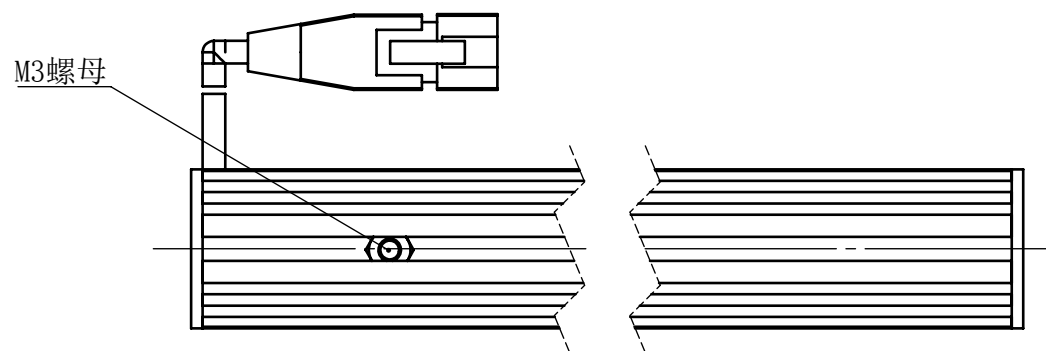

Color	Voltage	Power
White	24V	4.5W
Blue	24V	4.5W
Red	24V	3W
Weight	About 148g	

视角		上海楷威光电科技有限公司 Shanghai K-WELL Photoelectric Technology Co.,Ltd.				
未标注尺寸公差按标准公差等级	IT13	KW-L21016				
设计	Timmy					
审核		比例	1:1	第 张 共 张	版本	V2.0.1
图纸大小	A4	未经允许严禁复制 Copyright (c) kwell-mv.com				
日期	2020/01/01					