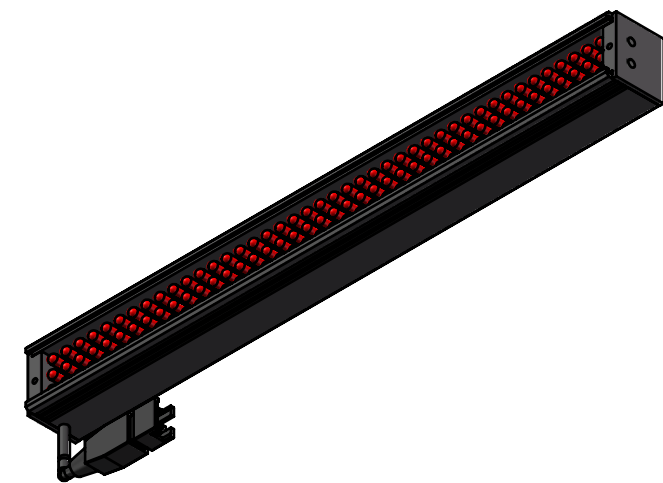

Color	Voltage	Power
White	24V	4.5W
Blue	24V	4.5W
Red	24V	3W
Weight	About 148g	

视角		上海楷威光电科技有限公司 Shanghai K-WELL Photoelectric Technology Co.,Ltd.				
未标注尺寸公差按标准公差等级	IT13	KW-L21016				
设计	Timmy					
审核		比例	1:1	第 张 共 张	版本	V2.0.1
图纸大小	A4	未经允许严禁复制 Copyright (c) kwell-mv.com				
日期	2020/01/01					