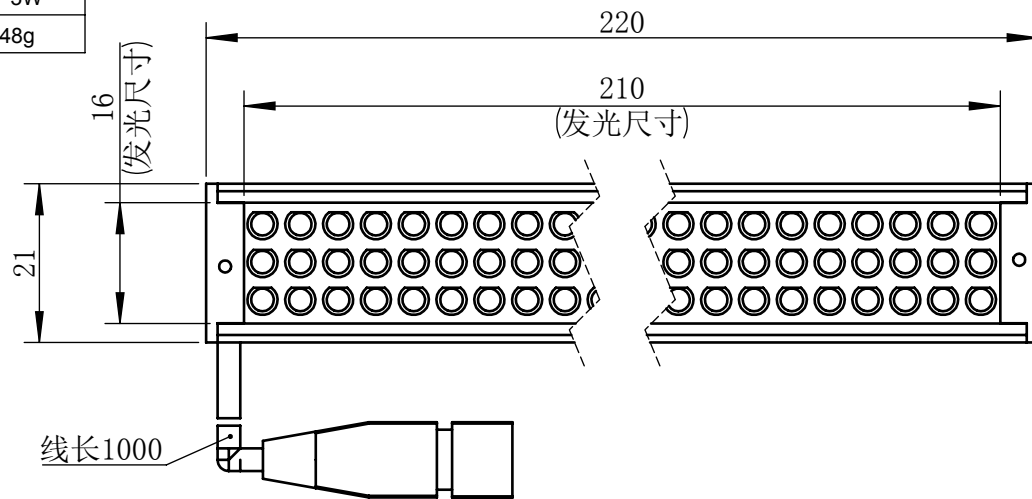

Color	Voltage	Power
White	24V	4.5W
Blue	24V	4.5W
Red	24V	3W
Weight	About 148g	

视角		上海楷威光电科技有限公司 Shanghai K-WELL Photoelectric Technology Co.,Ltd.				
未标注尺寸公差按标准公差等级	IT13	KW-L21016				
设计	Timmy					
审核		比例	1:1	第 张 共 张	版本	V2.0.1
图纸大小	A4	未经允许严禁复制 Copyright (c) kwell-mv.com				
日期	2020/01/01					