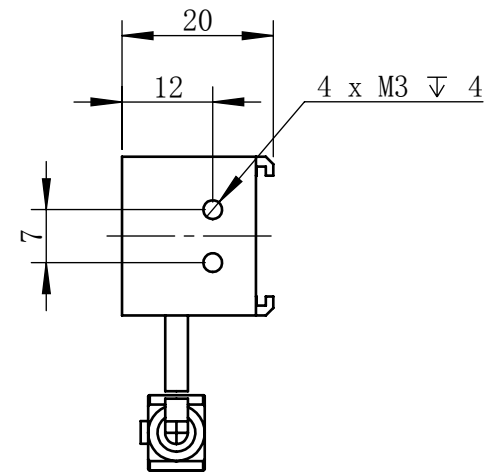

Color	Voltage	Power
White	24V	4.5W
Blue	24V	4.5W
Red	24V	3W
Weight	About 148g	

视角		上海楷威光电科技有限公司 Shanghai K-WELL Photoelectric Technology Co.,Ltd.				
未标注尺寸公差按标准公差等级	IT13	KW-L21016				
设计	Timmy					
审核		比例	1:1	第 张 共 张	版本	V2.0.1
图纸大小	A4	未经允许严禁复制 Copyright (c) kwell-mv.com				
日期	2020/01/01					