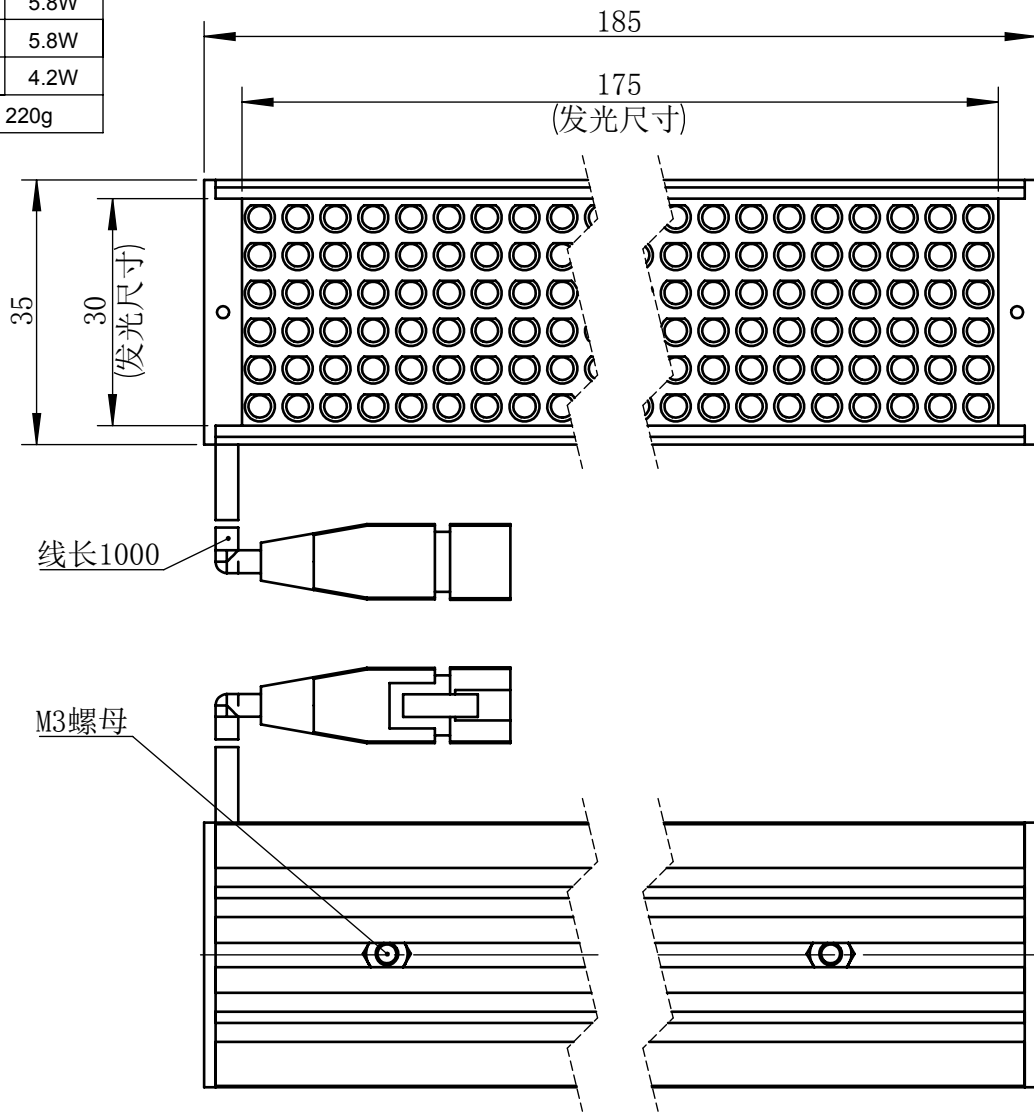

Color	Voltage	Power
White	24V	5.8W
Blue	24V	5.8W
Red	24V	4.2W
Weight	About 220g	

视角		上海楷威光电科技有限公司 Shanghai K-WELL Photoelectric Technology Co.,Ltd.				
未标注尺寸公差按标准公差等级	IT13	KW-L17530				
设计	Timmy					
审核		比例	1:1	第 张 共 张	版本	V2.0.1
图纸大小	A4	未经允许严禁复制 Copyright (c) kwell-mv.com				
日期	2020/01/01					