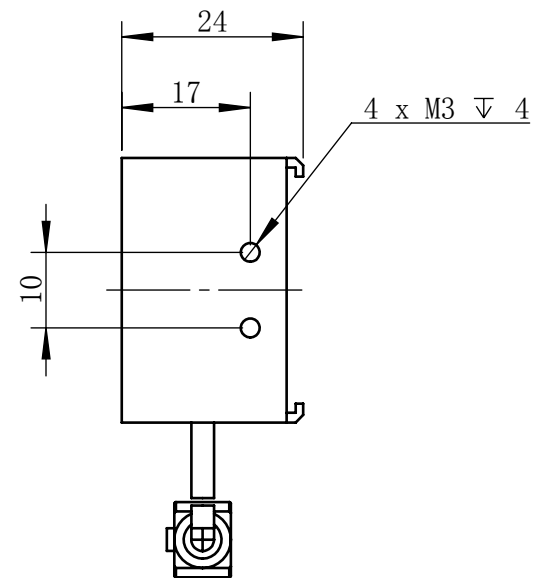

Color	Voltage	Power
White	24V	5.8W
Blue	24V	5.8W
Red	24V	4.2W
Weight	About 220g	

视角		上海楷威光电科技有限公司 Shanghai K-WELL Photoelectric Technology Co.,Ltd.				
未标注尺寸公差按标准公差等级	IT13	KW-L17530				
设计	Timmy					
审核		比例	1:1	第 张 共 张	版本	V2.0.1
图纸大小	A4	未经允许严禁复制 Copyright (c) kwell-mv.com				
日期	2020/01/01					