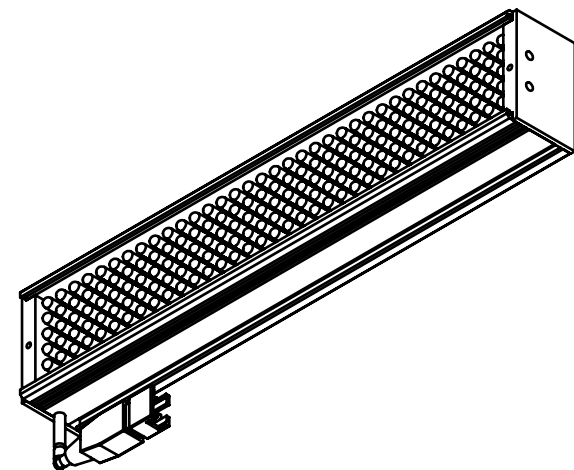

Color	Voltage	Power
White	24V	5.8W
Blue	24V	5.8W
Red	24V	4.2W
Weight	About 220g	

视角		上海楷威光电科技有限公司 Shanghai K-WELL Photoelectric Technology Co.,Ltd.				
未标注尺寸公差按标准公差等级	IT13	KW-L17530				
设计	Timmy					
审核		比例	1:1	第 张 共 张	版本	V2.0.1
图纸大小	A4	未经允许严禁复制 Copyright (c) kwell-mv.com				
日期	2020/01/01					