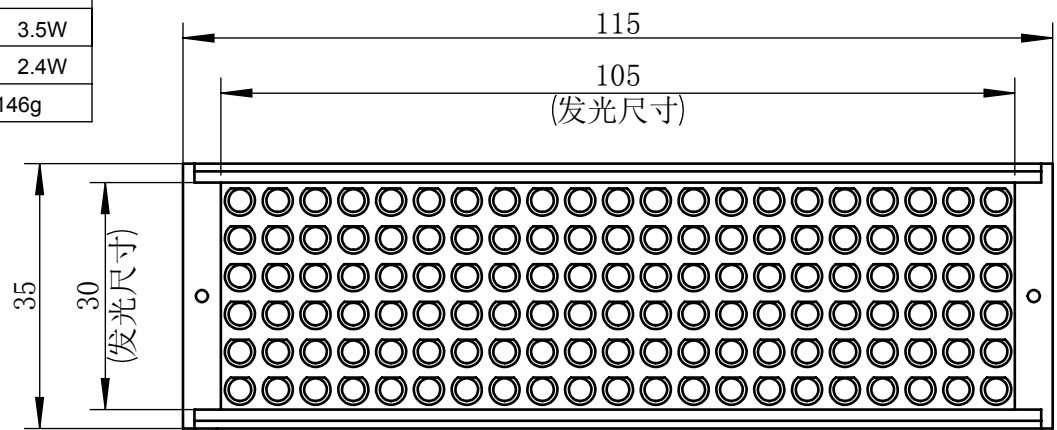

Color	Voltage	Power
White	24V	3.5W
Blue	24V	3.5W
Red	24V	2.4W
Weight	About 146g	

视角		上海楷威光电科技有限公司 Shanghai K-WELL Photoelectric Technology Co.,Ltd.				
未标注尺寸公差 按标准公差等级	IT13	KW-L10530				
设计	Timmy					
审核		比例	1:1	第 张 共 张	版本	V2.0.1
图纸大小	A4	未经允许严禁复制 Copyright (c) kwell-mv.com				
日期	2020/01/01					