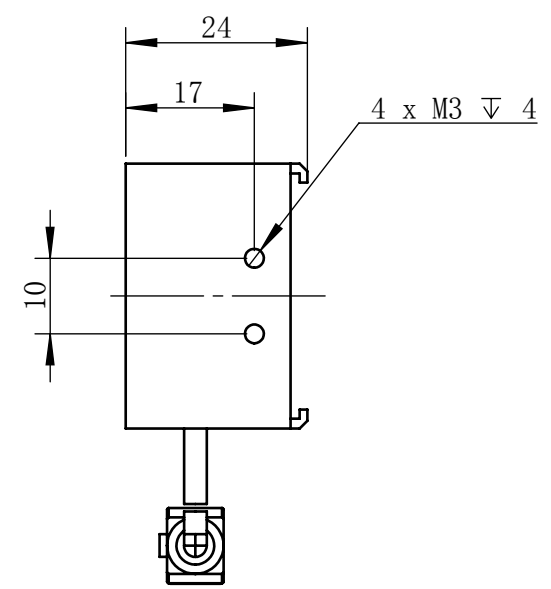

Color	Voltage	Power
White	24V	3.5W
Blue	24V	3.5W
Red	24V	2.4W
Weight	About 146g	

视角		上海楷威光电科技有限公司 Shanghai K-WELL Photoelectric Technology Co.,Ltd.				
未标注尺寸公差 按标准公差等级	IT13	KW-L10530				
设计	Timmy					
审核		比例	1:1	第 张 共 张	版本	V2.0.1
图纸大小	A4	未经允许严禁复制 Copyright (c) kwell-mv.com				
日期	2020/01/01					