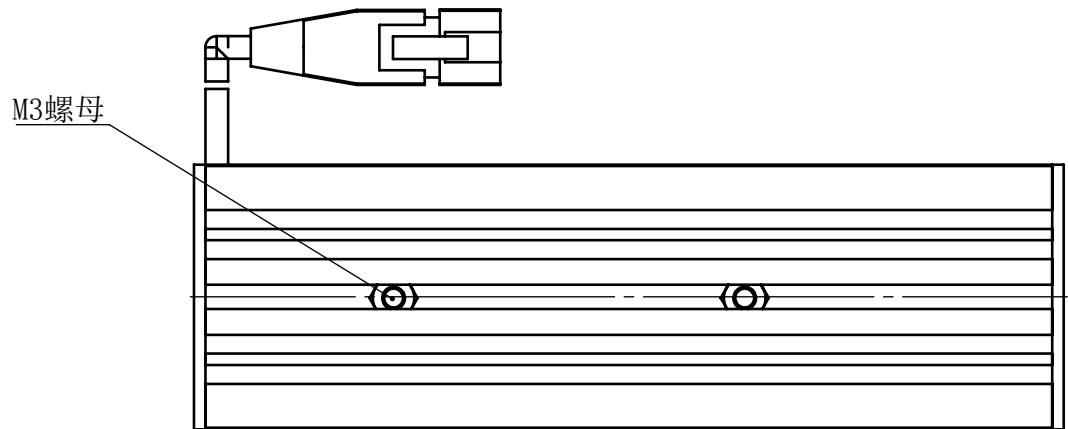

Color	Voltage	Power
White	24V	3.5W
Blue	24V	3.5W
Red	24V	2.4W
Weight	About 146g	

视角		上海楷威光电科技有限公司 Shanghai K-WELL Photoelectric Technology Co.,Ltd.				
未标注尺寸公差 按标准公差等级	IT13	KW-L10530				
设计	Timmy					
审核		比例	1:1	第 张 共 张	版本	V2.0.1
图纸大小	A4	未经允许严禁复制 Copyright (c) kwell-mv.com				
日期	2020/01/01					