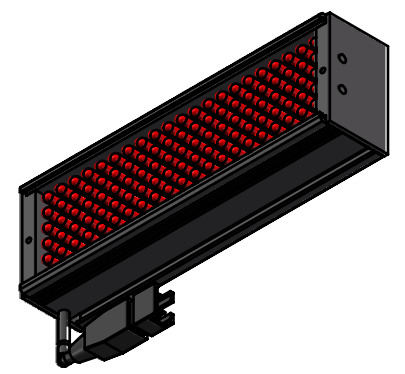

Color	Voltage	Power
White	24V	3.5W
Blue	24V	3.5W
Red	24V	2.4W
Weight	About 146g	

视角		上海楷威光电科技有限公司 Shanghai K-WELL Photoelectric Technology Co.,Ltd.				
未标注尺寸公差 按标准公差等级	IT13	KW-L10530				
设计	Timmy					
审核		比例	1:1	第 张 共 张	版本	V2.0.1
图纸大小	A4	未经允许严禁复制 Copyright (c) kwell-mv.com				
日期	2020/01/01					