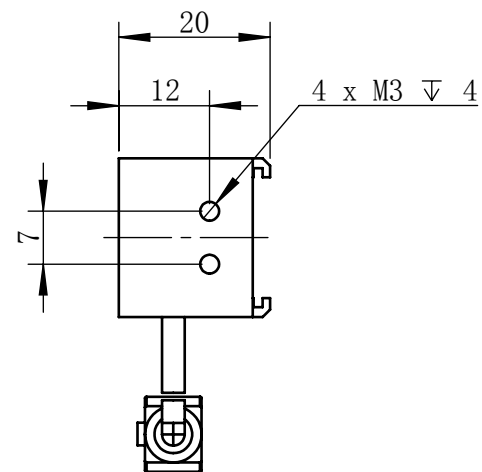

Color	Voltage	Power
White	24V	2.25W
Blue	24V	2.25W
Red	24V	1.5W
Weight	About 83g	

视角		上海楷威光电科技有限公司 Shanghai K-WELL Photoelectric Technology Co.,Ltd.				
未标注尺寸公差按标准公差等级	IT13	KW-L10516				
设计	Timmy					
审核		比例	1:1	第 张 共 张	版本	V2.0.1
图纸大小	A4	未经允许严禁复制 Copyright (c) kwell-mv.com				
日期	2020/01/01					