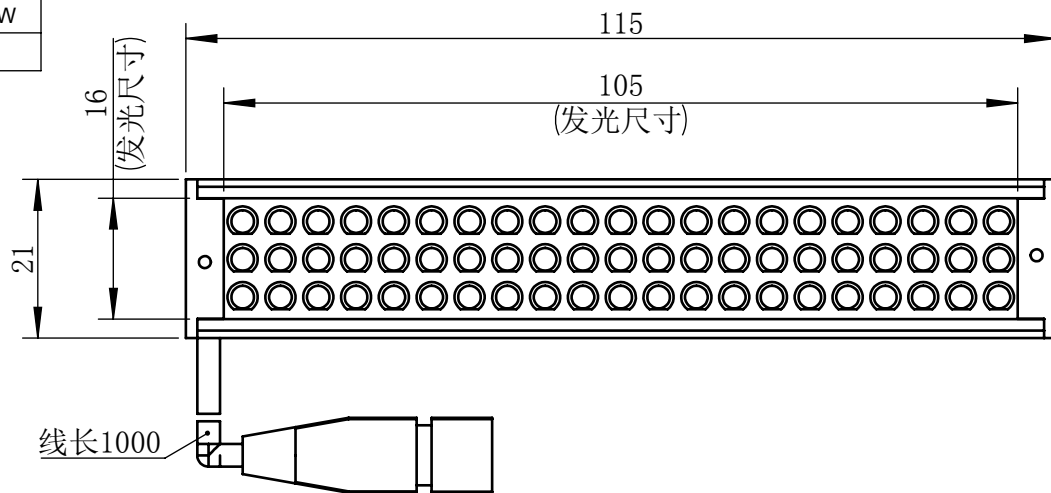

Color	Voltage	Power
White	24V	2.25W
Blue	24V	2.25W
Red	24V	1.5W
Weight	About 83g	

视角		上海楷威光电科技有限公司 Shanghai K-WELL Photoelectric Technology Co.,Ltd.				
未标注尺寸公差按标准公差等级	IT13	KW-L10516				
设计	Timmy					
审核		比例	1:1	第 张 共 张	版本	V2.0.1
图纸大小	A4	未经允许严禁复制 Copyright (c) kwell-mv.com				
日期	2020/01/01					