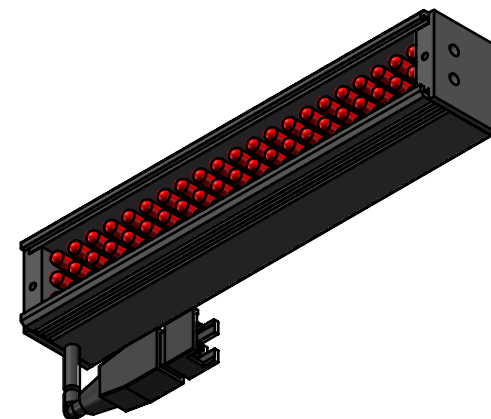

Color	Voltage	Power
White	24V	2.25W
Blue	24V	2.25W
Red	24V	1.5W
Weight	About 83g	

视角		上海楷威光电科技有限公司 Shanghai K-WELL Photoelectric Technology Co.,Ltd.				
未标注尺寸公差按标准公差等级	IT13	KW-L10516				
设计	Timmy					
审核		比例	1:1	第 张 共 张	版本	V2.0.1
图纸大小	A4	未经允许严禁复制 Copyright (c) kwell-mv.com				
日期	2020/01/01					