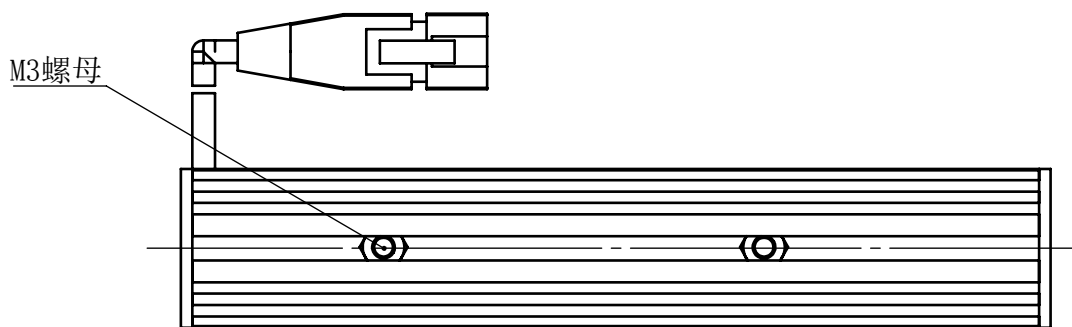

Color	Voltage	Power
White	24V	2.25W
Blue	24V	2.25W
Red	24V	1.5W
Weight	About 83g	

视角		上海楷威光电科技有限公司 Shanghai K-WELL Photoelectric Technology Co.,Ltd.				
未标注尺寸公差按标准公差等级	IT13	KW-L10516				
设计	Timmy					
审核		比例	1:1	第 张 共 张	版本	V2.0.1
图纸大小	A4	未经允许严禁复制 Copyright (c) kwell-mv.com				
日期	2020/01/01					