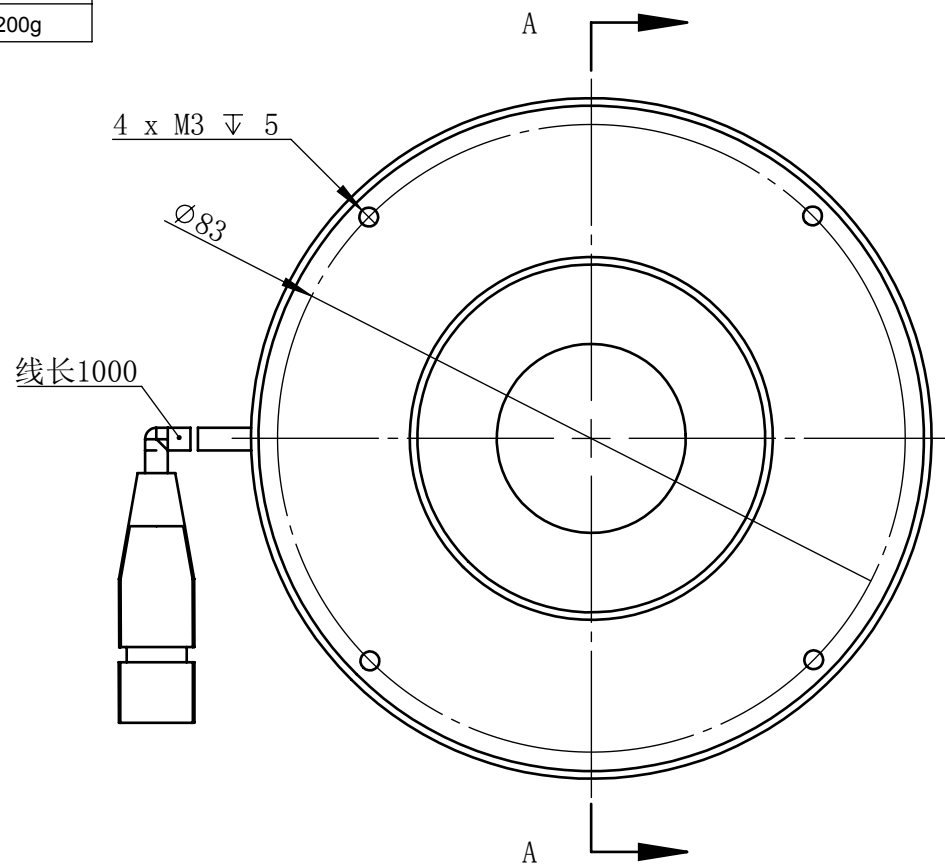

Color	Voltage	Power
White	24V	4W
Blue	24V	4W
Red	24V	3.4W
Weight	About 200g	

视角		 上海楷威光电科技有限公司 Shanghai K-WELL Photoelectric Technology Co.,Ltd.
未标注尺寸公差 按标准公差等级	IT13	
设计	Timmy	KW-D90
审核		
图纸大小	A4	比例 1:1 第 张 共 张 版本 V2.0.1
日期	2020/01/01	未经允许严禁复制 Copyright (c) kwell-mv.com