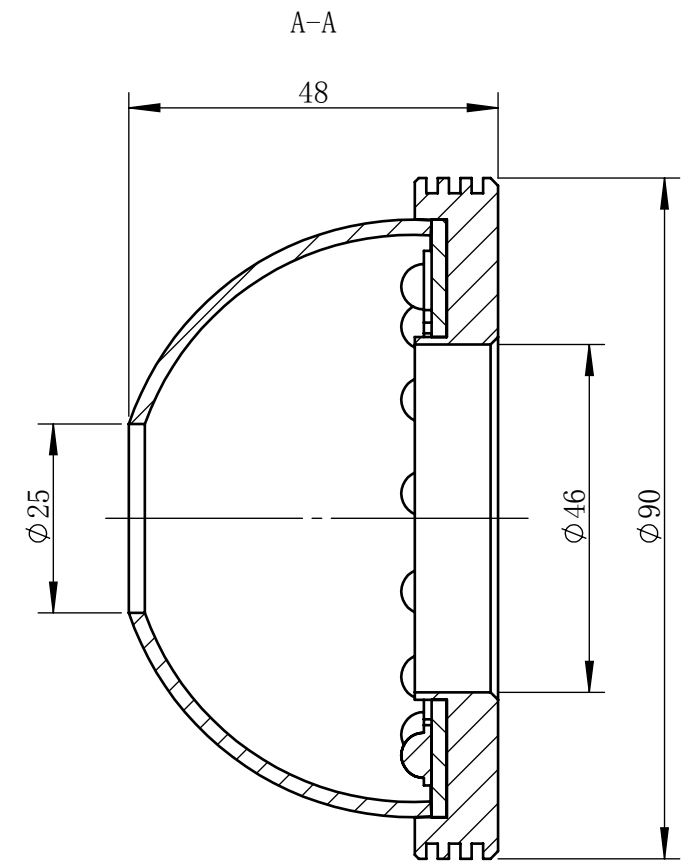

Color	Voltage	Power
White	24V	4W
Blue	24V	4W
Red	24V	3.4W
Weight	About 200g	

视角		 上海楷威光电科技有限公司 Shanghai K-WELL Photoelectric Technology Co.,Ltd.
未标注尺寸公差 按标准公差等级	IT13	
设计	Timmy	KW-D90
审核		
图纸大小	A4	比例 1:1 第 张 共 张 版本 V2.0.1
日期	2020/01/01	未经允许严禁复制 Copyright (c) kwell-mv.com