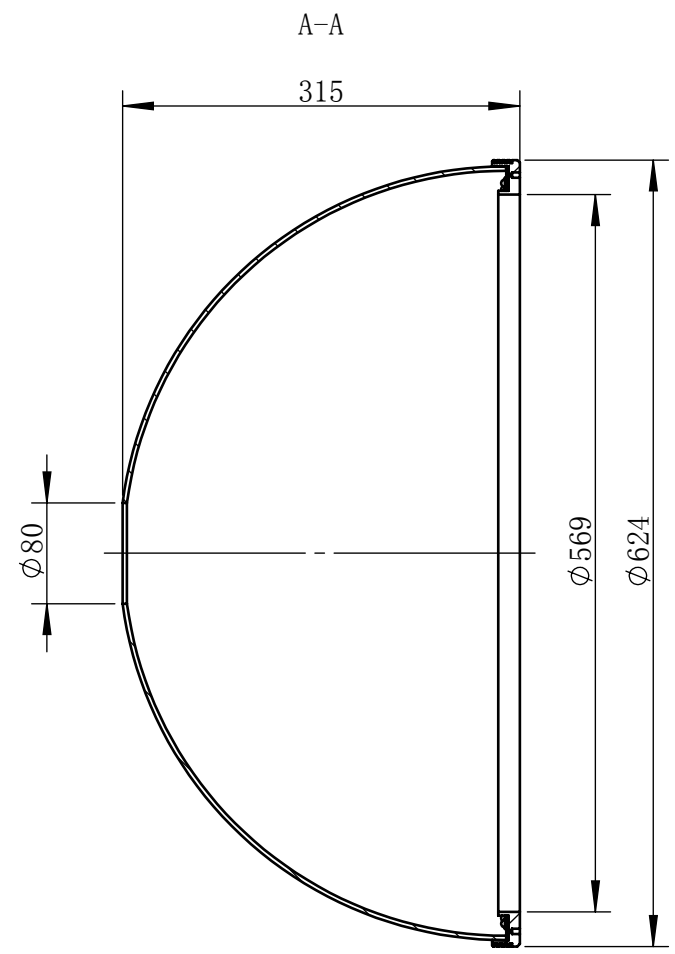

Color	Voltage	Power
White	24V	96W
Blue	24V	96W
Red	24V	72W
Weight	About 7.2kg	

视角		上海楷威光电科技有限公司 Shanghai K-WELL Photoelectric Technology Co., Ltd.				
未标注尺寸公差 按标准公差等级	IT13	<h1>KW-D600</h1>				
设计	Timmy					
审核		比例	1:6	第 张 共 张	版本	V2.0.1
图纸大小	A4	未经允许严禁复制 Copyright (c) kwell-mv.com				
日期	2020/01/01					