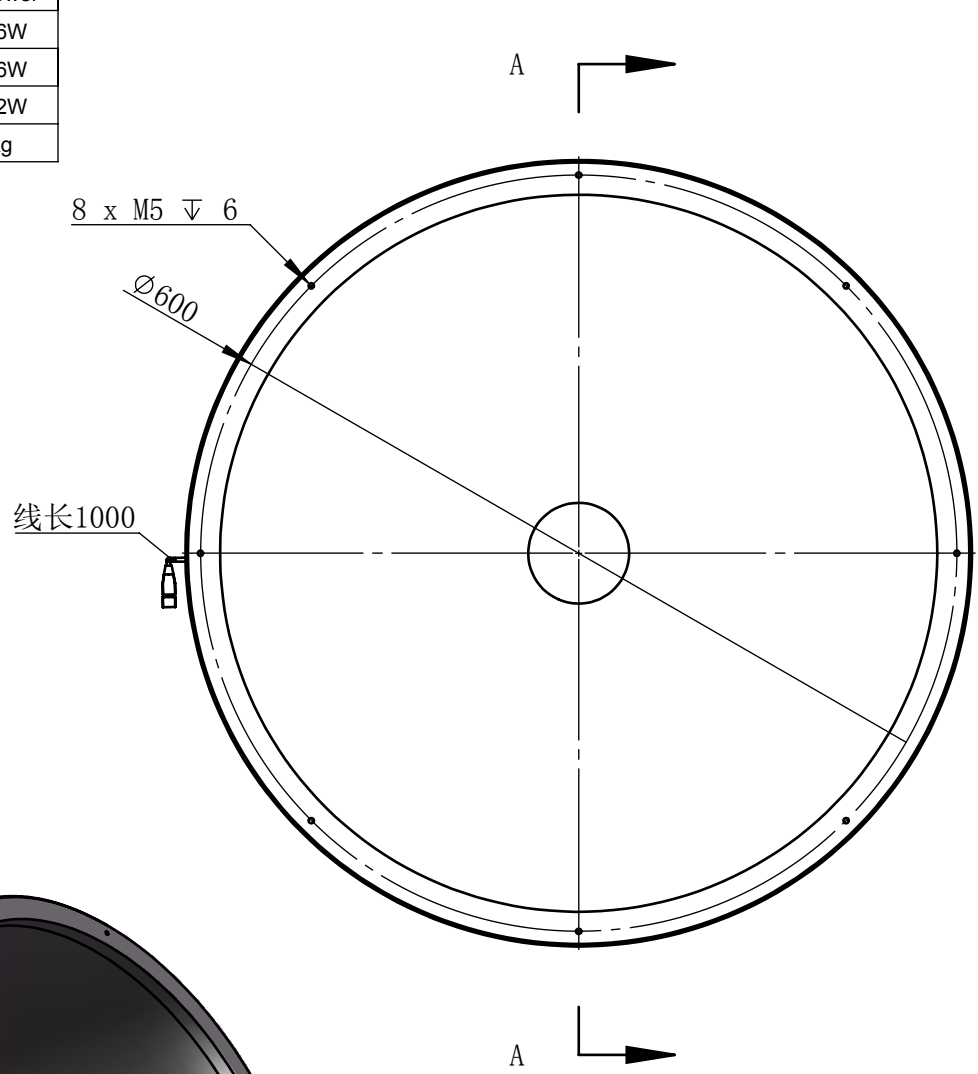

Color	Voltage	Power
White	24V	96W
Blue	24V	96W
Red	24V	72W
Weight	About 7.2kg	

视角		上海楷威光电科技有限公司 Shanghai K-WELL Photoelectric Technology Co., Ltd.				
未标注尺寸公差 按标准公差等级	IT13	<h1>KW-D600</h1>				
设计	Timmy					
审核		比例	1:6	第 张 共 张	版本	V2.0.1
图纸大小	A4	未经允许严禁复制 Copyright (c) kwell-mv.com				
日期	2020/01/01					