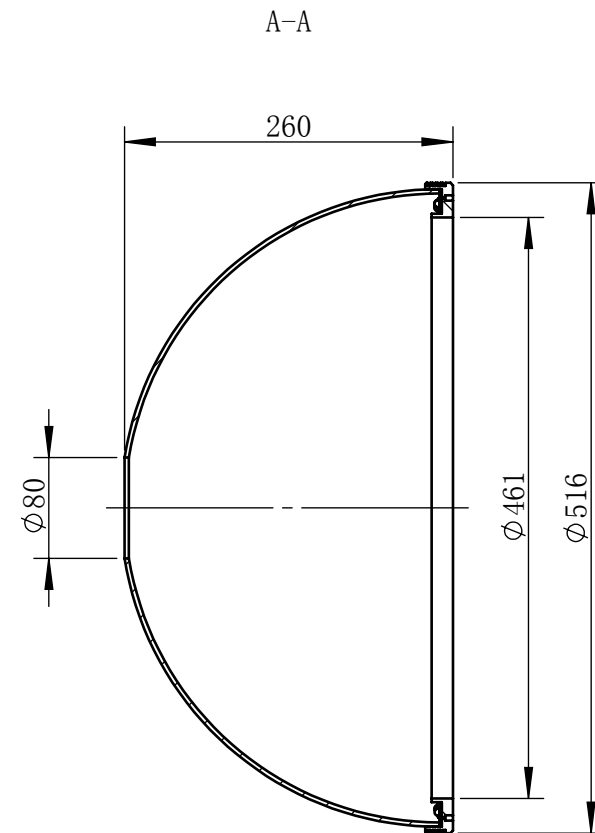

Color	Voltage	Power
White	24V	72W
Blue	24V	72W
Red	24V	57W
Weight	About 5.2kg	

视角		上海楷威光电科技有限公司 Shanghai K-WELL Photoelectric Technology Co.,Ltd.			
未标注尺寸公差 按标准公差等级	IT13	KW-D500			
设计	Timmy				
审核		比例	1:6	第 张 共 张	版本
图纸大小	A4	V2.0.1			
日期	2020/01/01	未经允许严禁复制 Copyright (c) kwell-mv.com			