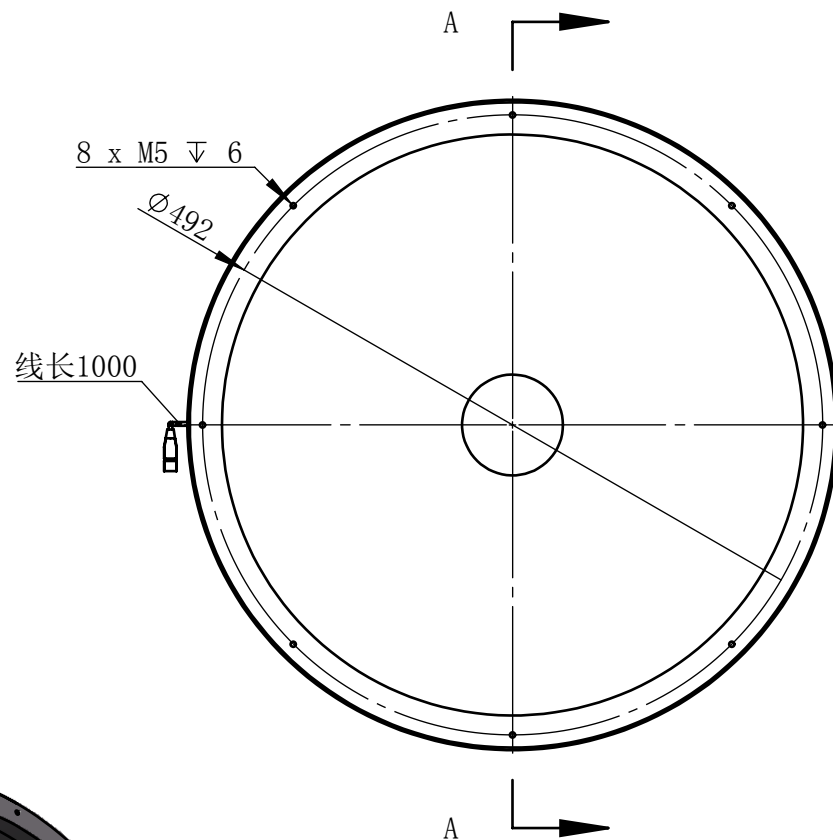

Color	Voltage	Power
White	24V	72W
Blue	24V	72W
Red	24V	57W
Weight	About 5.2kg	

视角		上海楷威光电科技有限公司 Shanghai K-WELL Photoelectric Technology Co.,Ltd.			
未标注尺寸公差 按标准公差等级	IT13	KW-D500			
设计	Timmy				
审核		比例	1:6	第 张 共 张	版本
图纸大小	A4	V2.0.1			
日期	2020/01/01	未经允许严禁复制 Copyright (c) kwell-mv.com			