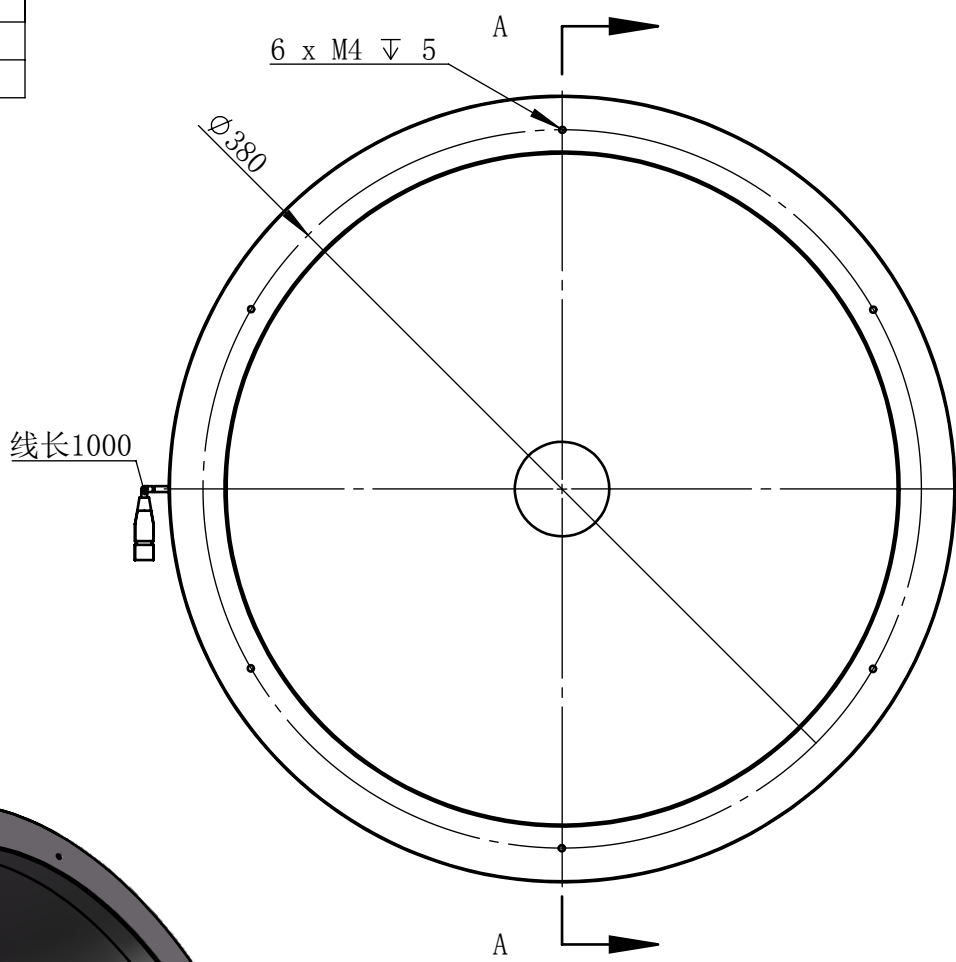

Color	Voltage	Power
White	24V	48W
Blue	24V	48W
Red	24V	42W
Weight	About 3.4kg	

视角		上海楷威光电科技有限公司 Shanghai K-WELL Photoelectric Technology Co.,Ltd.				
未标注尺寸公差 按标准公差等级	IT13	<h1>KW-D400</h1>				
设计	Timmy					
审核		比例	1:4	第 张 共 张	版本	V2.0.1
图纸大小	A4	未经允许严禁复制 Copyright (c) kwell-mv.com				
日期	2020/01/01					