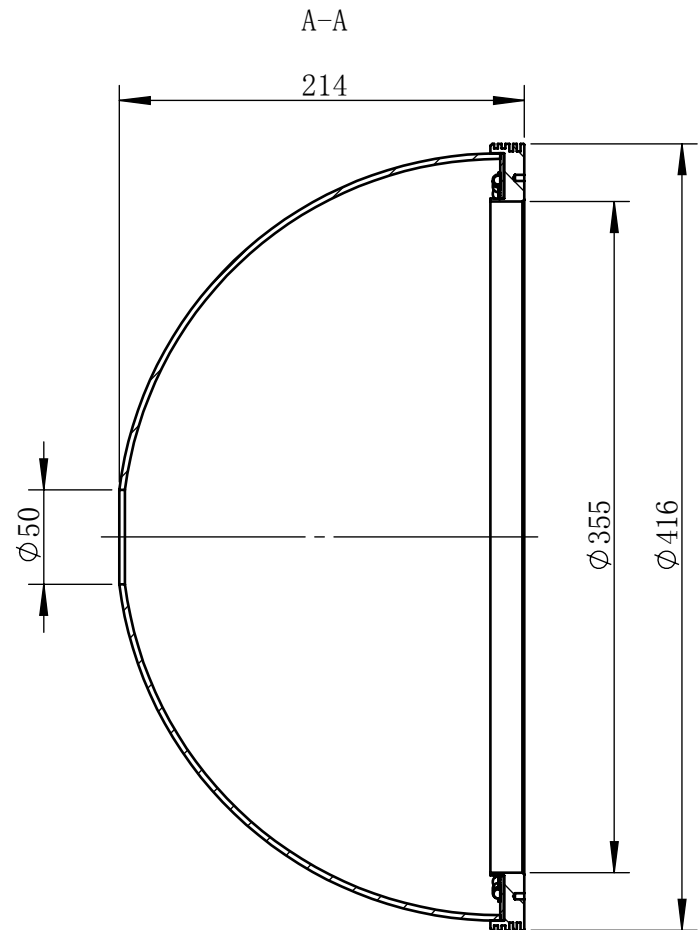

Color	Voltage	Power
White	24V	48W
Blue	24V	48W
Red	24V	42W
Weight	About 3.4kg	

视角		上海楷威光电科技有限公司 Shanghai K-WELL Photoelectric Technology Co.,Ltd.				
未标注尺寸公差 按标准公差等级	IT13	<h1>KW-D400</h1>				
设计	Timmy					
审核		比例	1:4	第 张 共 张	版本	V2.0.1
图纸大小	A4	未经允许严禁复制 Copyright (c) kwell-mv.com				
日期	2020/01/01					