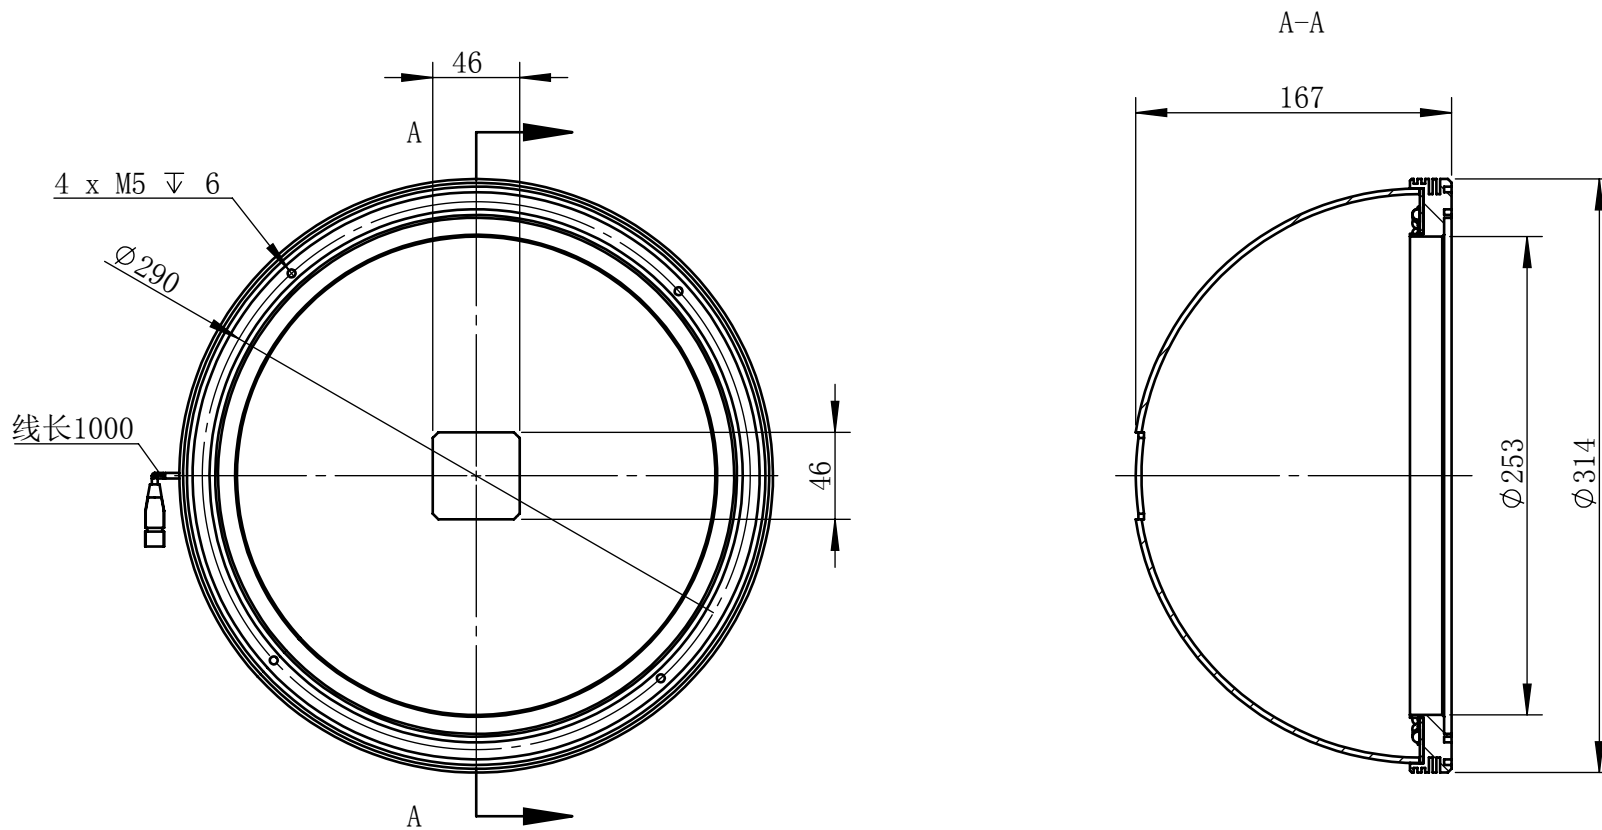

Color	Voltage	Power
White	24V	24W
Blue	24V	24W
Red	24V	19W
Weight	About 1.7kg	

视角		上海楷威光电科技有限公司 Shanghai K-WELL Photoelectric Technology Co., Ltd.				
未标注尺寸公差 按标准公差等级	IT13	KW-D300				
设计	Timmy					
审核		比例	1:4	第 张 共 张	版本	V2.0.1
图纸大小	A4	未经允许严禁复制 Copyright (c) kwell-mv.com				
日期	2020/01/01					