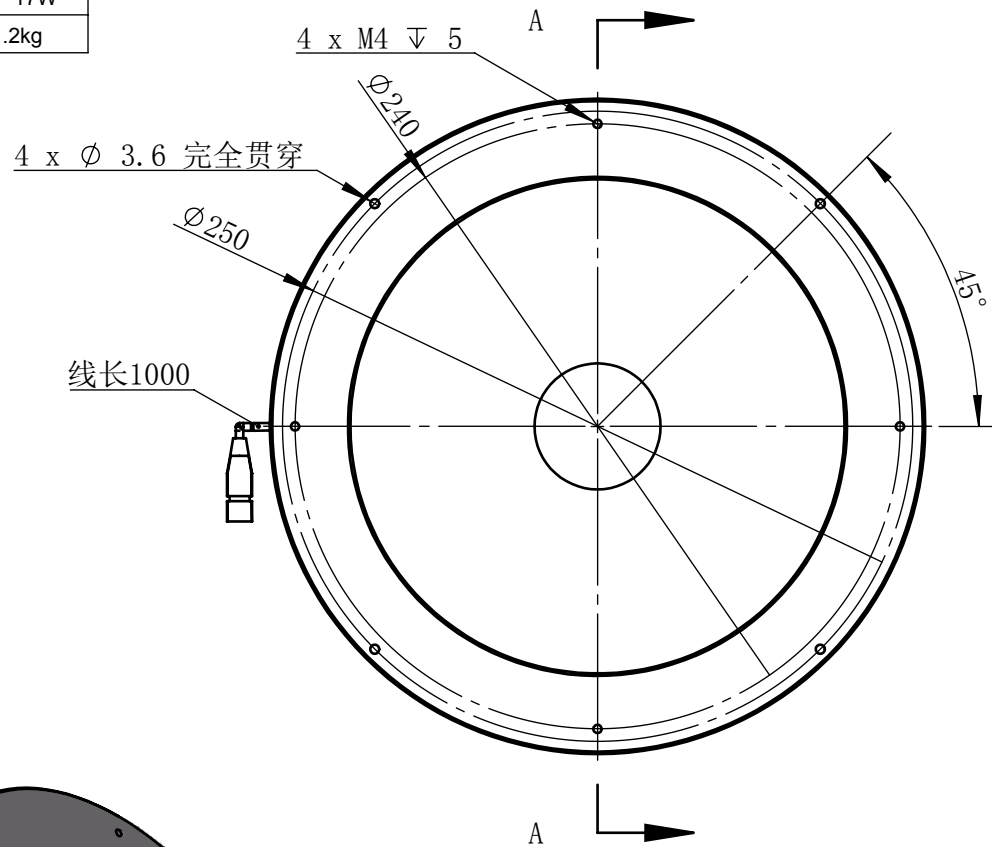

Color	Voltage	Power
White	24V	20W
Blue	24V	20W
Red	24V	17W
Weight	About 1.2kg	

视角		上海楷威光电科技有限公司 Shanghai K-WELL Photoelectric Technology Co.,Ltd.				
未标注尺寸公差 按标准公差等级	IT13	KW-D260				
设计	Timmy					
审核		比例	1:3	第 张 共 张	版本	V2.0.1
图纸大小	A4	未经允许严禁复制 Copyright (c) kwell-mv.com				
日期	2020/01/01					