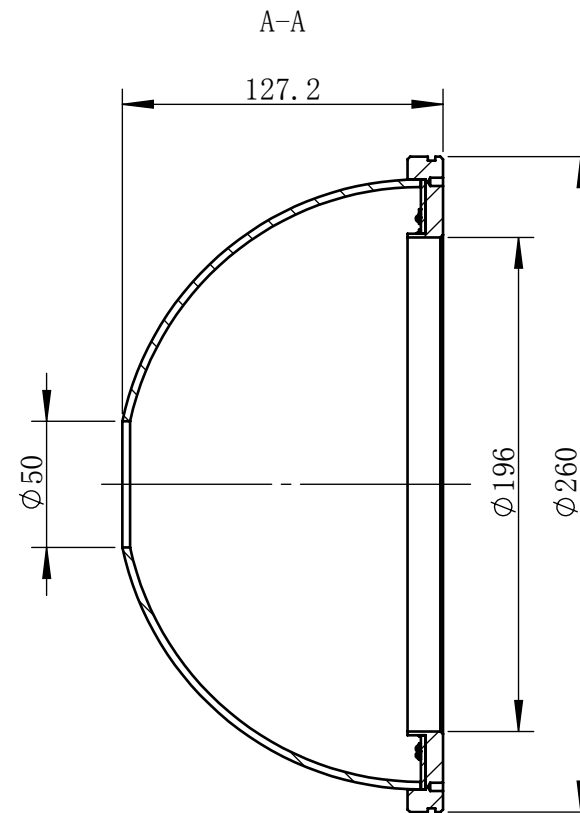

Color	Voltage	Power
White	24V	20W
Blue	24V	20W
Red	24V	17W
Weight	About 1.2kg	

视角		上海楷威光电科技有限公司 Shanghai K-WELL Photoelectric Technology Co.,Ltd.				
未标注尺寸公差 按标准公差等级	IT13	KW-D260				
设计	Timmy					
审核		比例	1:3	第 张 共 张	版本	V2.0.1
图纸大小	A4	未经允许严禁复制 Copyright (c) kwell-mv.com				
日期	2020/01/01					