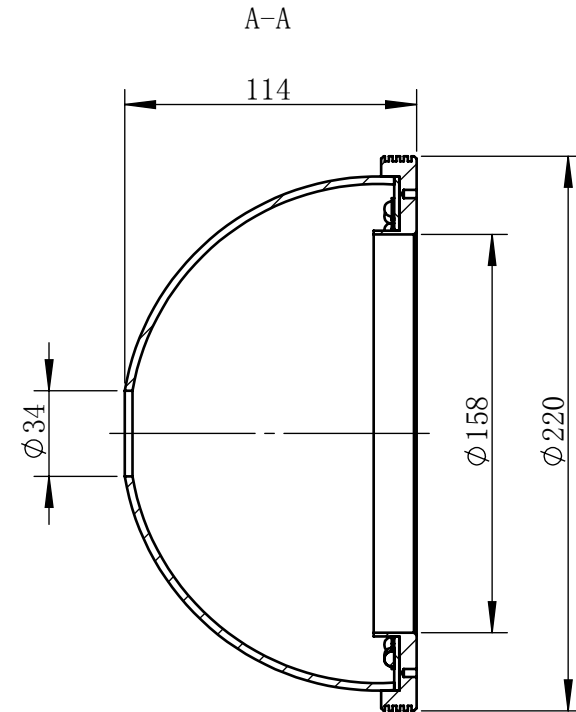

| | | |
|--------|------------|-------|
| Color | Voltage | Power |
| White | 24V | 10W |
| Blue | 24V | 10W |
| Red | 24V | 8W |
| Weight | About 940g | |

| | | | | | | |
|--------------------|------------|--------------------------------------------------------------------|-----|---------|----|--------|
| 视角 | | 上海楷威光电科技有限公司 Shanghai K-WELL Photoelectric Technology Co., Ltd. | | | | |
| 未标注尺寸公差 按标准公差等级 | IT13 | KW-D210 | | | | |
| 设计 | Timmy | | | | | |
| 审核 | | 比例 | 1:3 | 第 张 共 张 | 版本 | V2.0.1 |
| 图纸大小 | A4 | 未经允许严禁复制 Copyright (c) kwell-mv.com | | | | |
| 日期 | 2020/01/01 | | | | | |