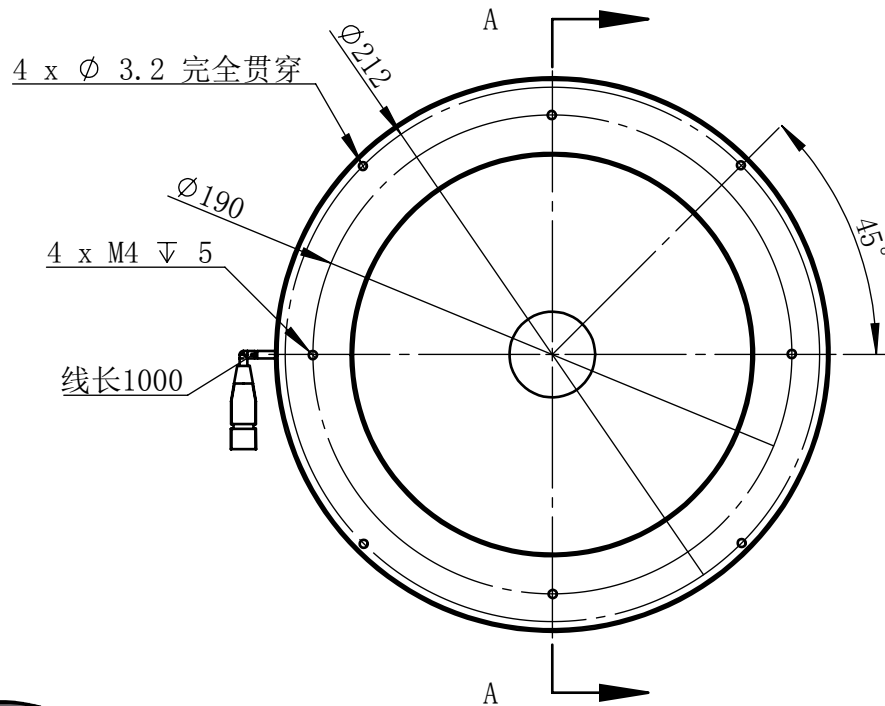

| | | |
|--------|------------|-------|
| Color | Voltage | Power |
| White | 24V | 10W |
| Blue | 24V | 10W |
| Red | 24V | 8W |
| Weight | About 940g | |

| | | | | | | |
|--------------------|------------|--------------------------------------------------------------------|-----|---------|----|--------|
| 视角 | | 上海楷威光电科技有限公司 Shanghai K-WELL Photoelectric Technology Co., Ltd. | | | | |
| 未标注尺寸公差 按标准公差等级 | IT13 | KW-D210 | | | | |
| 设计 | Timmy | | | | | |
| 审核 | | 比例 | 1:3 | 第 张 共 张 | 版本 | V2.0.1 |
| 图纸大小 | A4 | 未经允许严禁复制 Copyright (c) kwell-mv.com | | | | |
| 日期 | 2020/01/01 | | | | | |