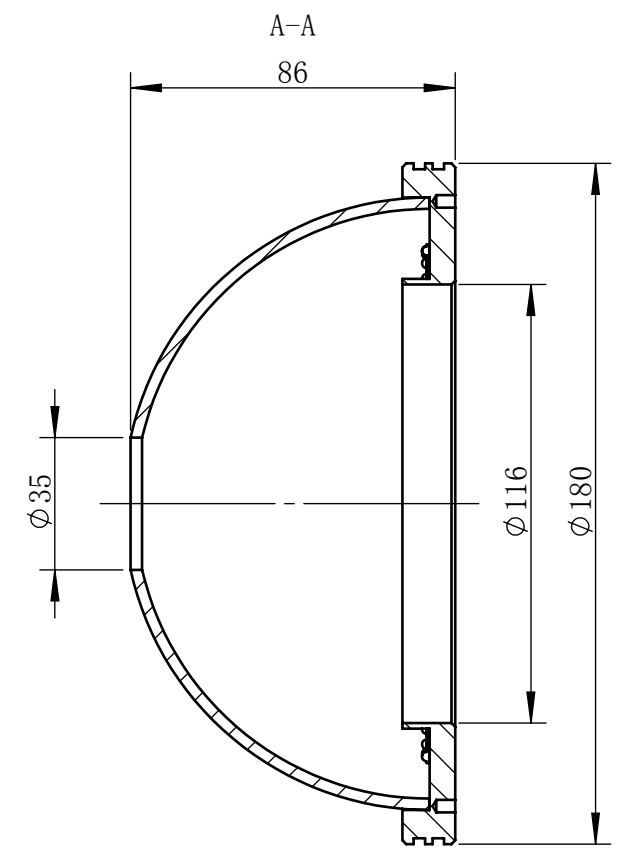

Color	Voltage	Power
White	24V	9W
Blue	24V	9W
Red	24V	7.5W
Weight	About 710g	

视角		上海楷威光电科技有限公司 Shanghai K-WELL Photoelectric Technology Co.,Ltd.				
未标注尺寸公差 按标准公差等级	IT13	KW-D170				
设计	Timmy					
审核		比例	1:2	第 张 共 张	版本	V2.0.1
图纸大小	A4	未经允许严禁复制 Copyright (c) kwell-mv.com				
日期	2020/01/01					