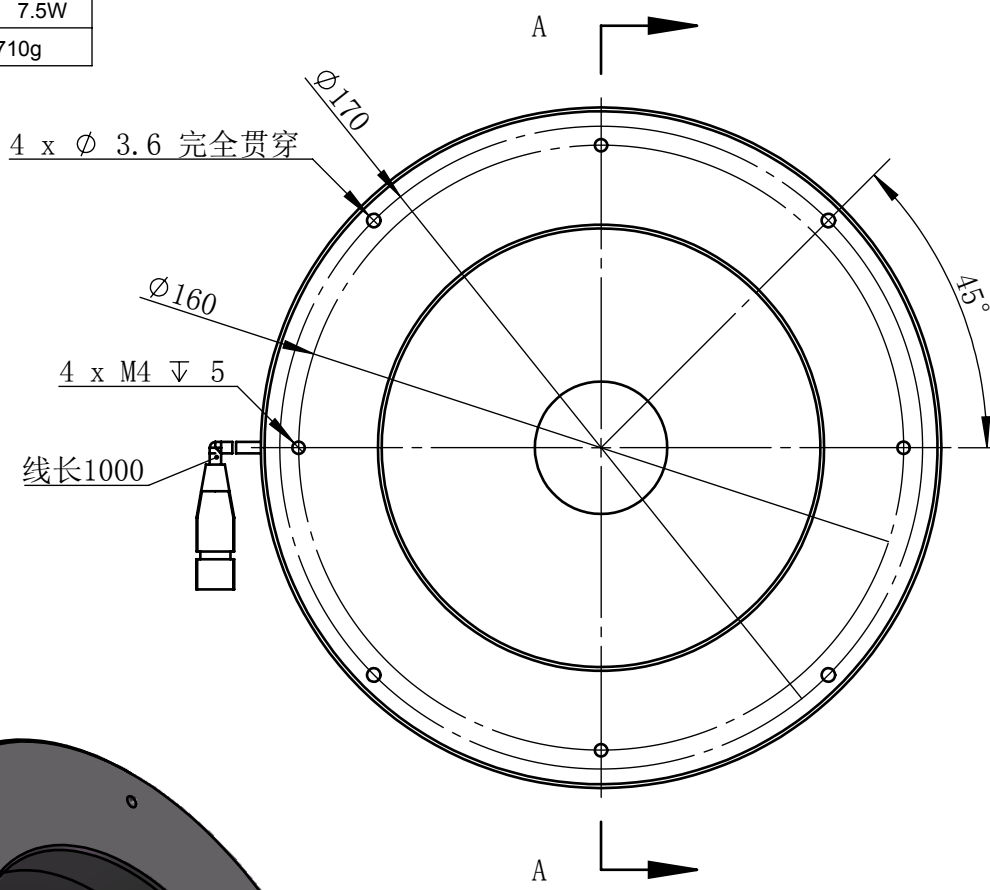

Color	Voltage	Power
White	24V	9W
Blue	24V	9W
Red	24V	7.5W
Weight	About 710g	

视角		上海楷威光电科技有限公司 Shanghai K-WELL Photoelectric Technology Co.,Ltd.				
未标注尺寸公差 按标准公差等级	IT13	KW-D170				
设计	Timmy					
审核		比例	1:2	第 张 共 张	版本	V2.0.1
图纸大小	A4	未经允许严禁复制 Copyright (c) kwell-mv.com				
日期	2020/01/01					