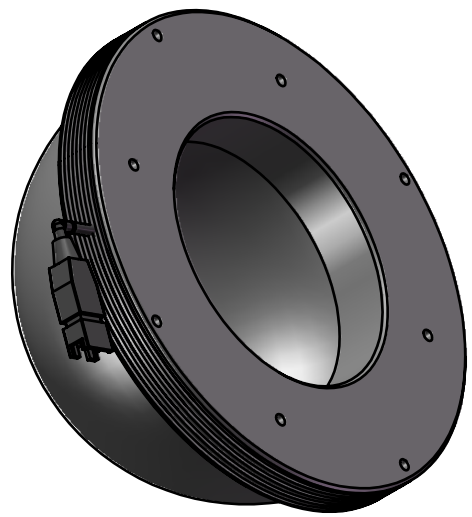

Color	Voltage	Power
White	24V	6.5W
Blue	24V	6.5W
Red	24V	5W
Weight	About 500g	

视角		上海楷威光电科技有限公司 Shanghai K-WELL Photoelectric Technology Co., Ltd.				
未标注尺寸公差 按标准公差等级	IT13	KW-D130				
设计	Timmy					
审核		比例	1:2	第 张 共 张	版本	V2.0.1
图纸大小	A4	未经允许严禁复制 Copyright (c) kwell-mv.com				
日期	2020/01/01					