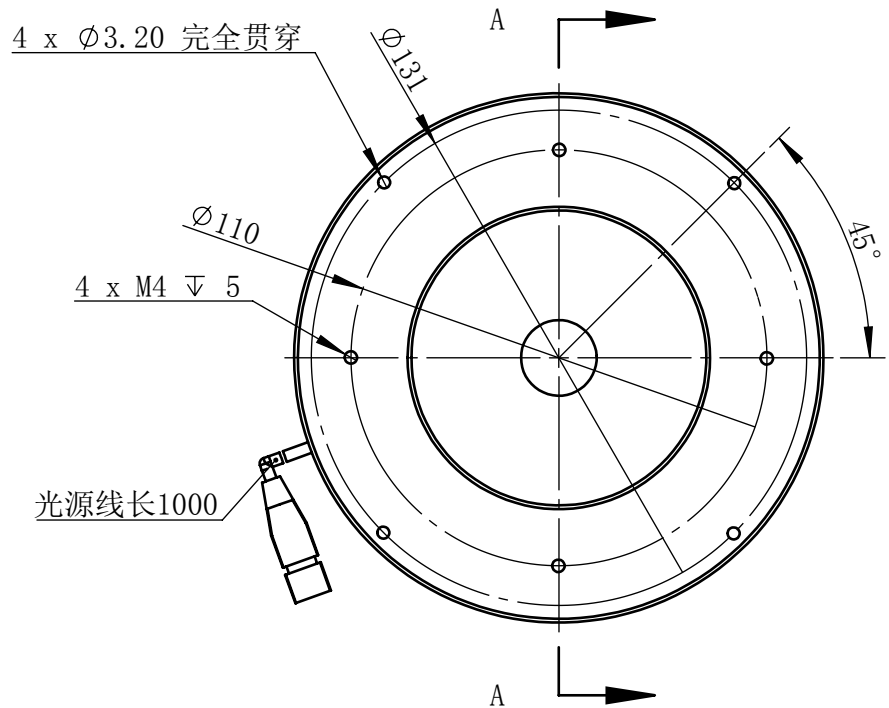

Color	Voltage	Power
White	24V	6.5W
Blue	24V	6.5W
Red	24V	5W
Weight	About 500g	

视角		上海楷威光电科技有限公司 Shanghai K-WELL Photoelectric Technology Co., Ltd.				
未标注尺寸公差 按标准公差等级	IT13	KW-D130				
设计	Timmy					
审核		比例	1:2	第 张 共 张	版本	V2.0.1
图纸大小	A4	未经允许严禁复制 Copyright (c) kwell-mv.com				
日期	2020/01/01					