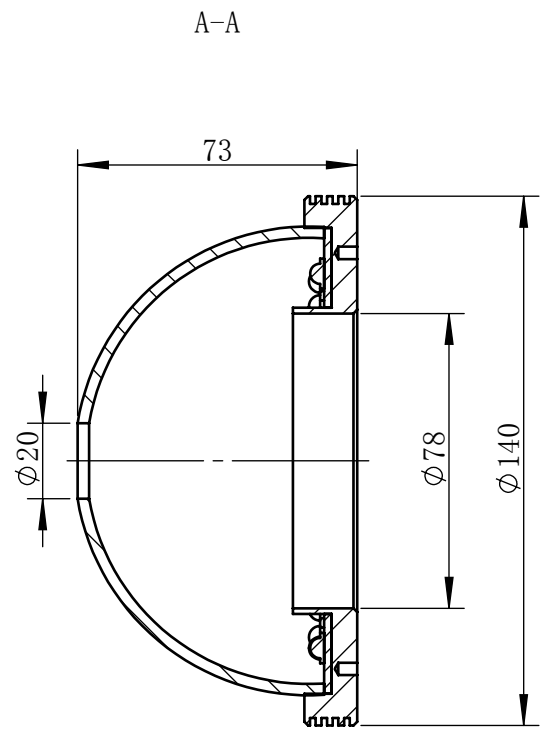

Color	Voltage	Power
White	24V	6.5W
Blue	24V	6.5W
Red	24V	5W
Weight	About 500g	

视角		上海楷威光电科技有限公司 Shanghai K-WELL Photoelectric Technology Co., Ltd.				
未标注尺寸公差 按标准公差等级	IT13	KW-D130				
设计	Timmy					
审核		比例	1:2	第 张 共 张	版本	V2.0.1
图纸大小	A4	未经允许严禁复制 Copyright (c) kwell-mv.com				
日期	2020/01/01					