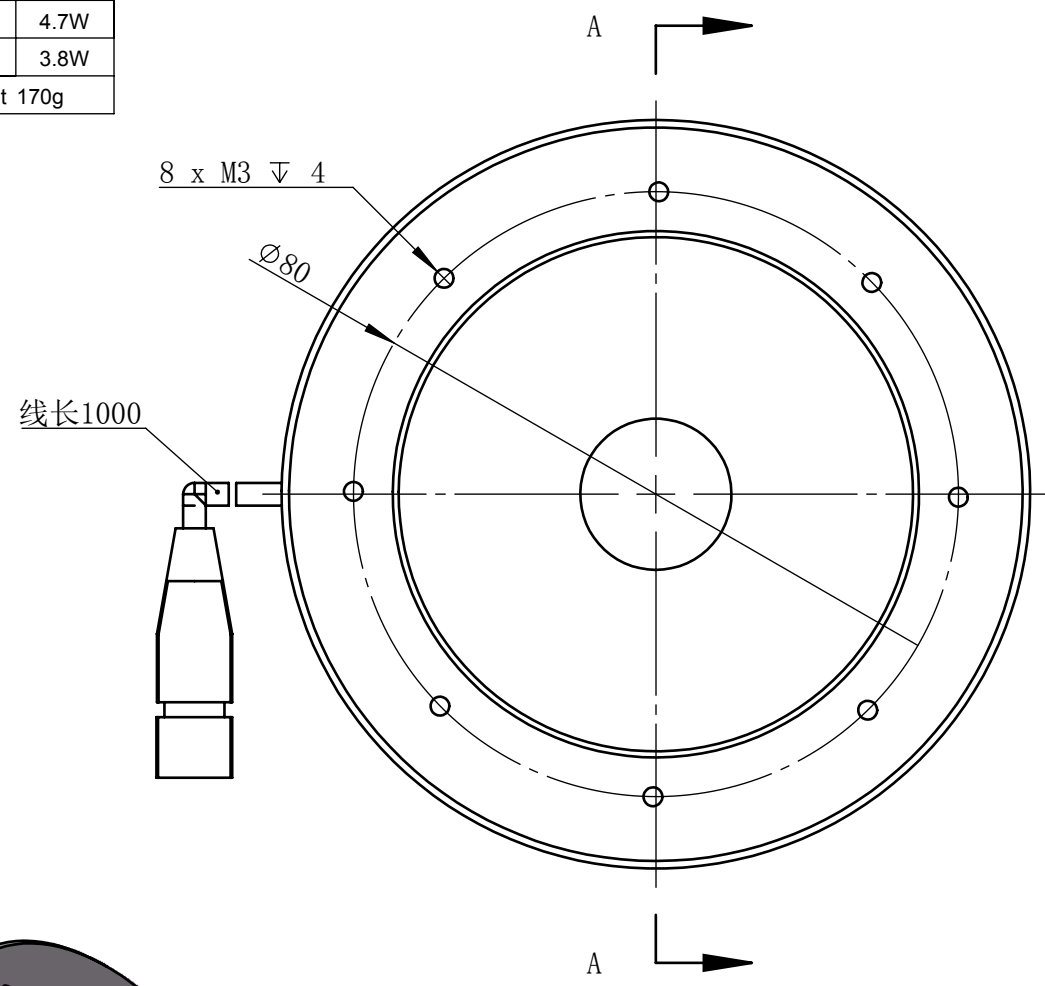

Color	Voltage	Power
White	24V	4.7W
Blue	24V	4.7W
Red	24V	3.8W
Weight	About 170g	

视角		上海楷威光电科技有限公司 Shanghai K-WELL Photoelectric Technology Co., Ltd.				
未标注尺寸公差 按标准公差等级	IT13	<h1>KW-D100</h1>				
设计	Timmy					
审核		比例	1:1	第 张 共 张	版本	V2.0.1
图纸大小	A4	未经允许严禁复制 Copyright (c) kwell-mv.com				
日期	2020/01/01					