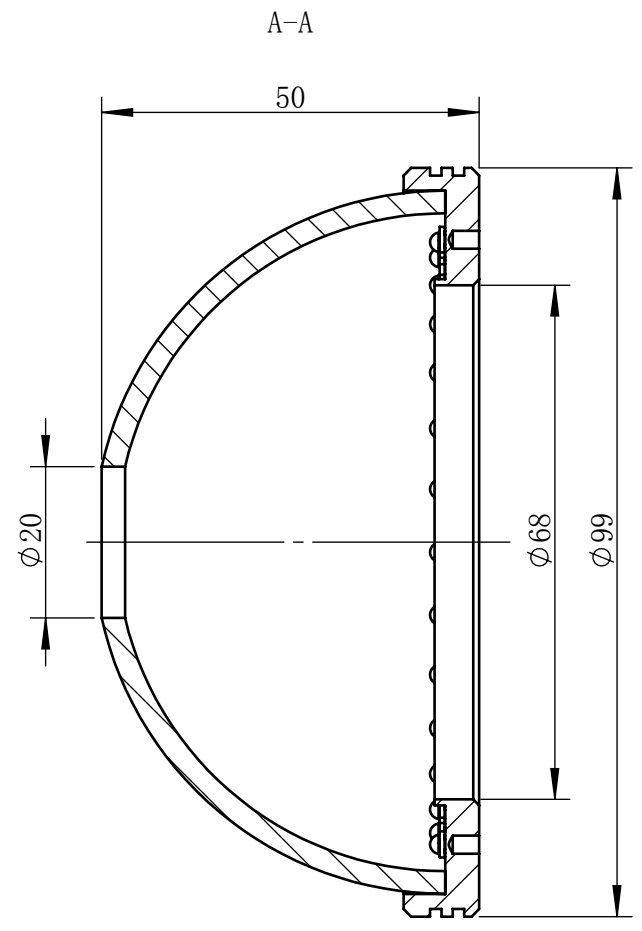

Color	Voltage	Power
White	24V	4.7W
Blue	24V	4.7W
Red	24V	3.8W
Weight	About 170g	

视角		上海楷威光电科技有限公司 Shanghai K-WELL Photoelectric Technology Co., Ltd.				
未标注尺寸公差 按标准公差等级	IT13	<h1>KW-D100</h1>				
设计	Timmy					
审核		比例	1:1	第 张 共 张	版本	V2.0.1
图纸大小	A4	未经允许严禁复制 Copyright (c) kwell-mv.com				
日期	2020/01/01					