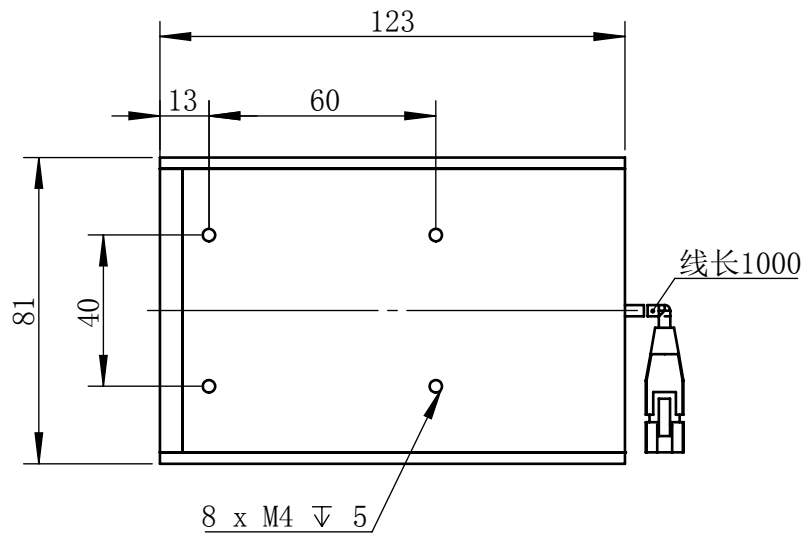

Color	Voltage	Power
White	24V	10W
Blue	24V	10W
Red	24V	8W
Weight	About 660g	

视角		上海楷威光电科技有限公司 Shanghai K-WELL Photoelectric Technology Co.,Ltd.				
未标注尺寸公差 按标准公差等级	IT13	KW-CZ75				
设计	Timmy					
审核		比例	1:2	第 张 共 张	版本	V2.0.1
图纸大小	A4	未经允许严禁复制 Copyright (c) kwell-mv.com				
日期	2020/01/01					