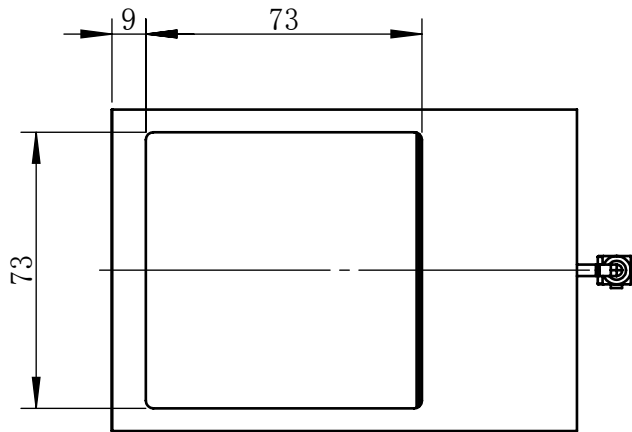

Color	Voltage	Power
White	24V	10W
Blue	24V	10W
Red	24V	8W
Weight	About 660g	

视角		上海楷威光电科技有限公司 Shanghai K-WELL Photoelectric Technology Co.,Ltd.				
未标注尺寸公差 按标准公差等级	IT13	KW-CZ75				
设计	Timmy					
审核		比例	1:2	第 张 共 张	版本	V2.0.1
图纸大小	A4	未经允许严禁复制 Copyright (c) kwell-mv.com				
日期	2020/01/01					