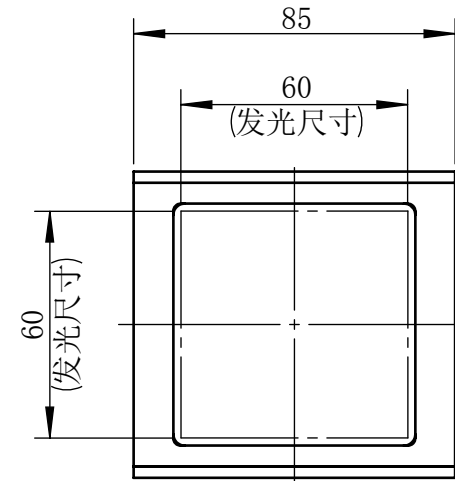

Color	Voltage	Power
White	24V	10W
Blue	24V	10W
Red	24V	8W
Weight	About 660g	

视角		上海楷威光电科技有限公司 Shanghai K-WELL Photoelectric Technology Co.,Ltd.				
未标注尺寸公差 按标准公差等级	IT13	KW-CZ75				
设计	Timmy					
审核		比例	1:2	第 张 共 张	版本	V2.0.1
图纸大小	A4	未经允许严禁复制 Copyright (c) kwell-mv.com				
日期	2020/01/01					