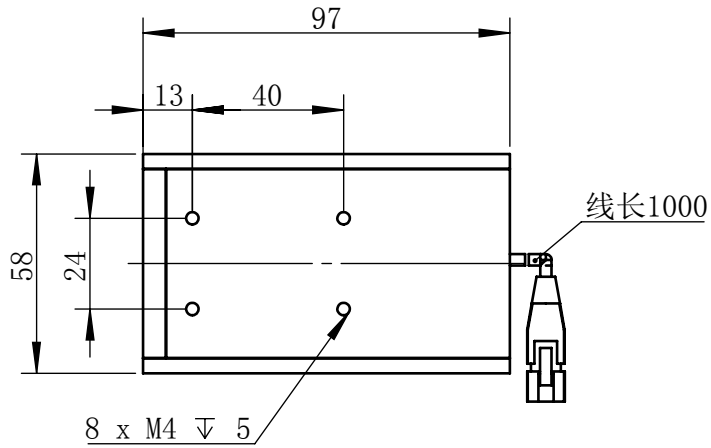

Color	Voltage	Power
White	24V	7W
Blue	24V	7W
Red	24V	5W
Weight	About 330g	

视角		上海楷威光电科技有限公司 Shanghai K-WELL Photoelectric Technology Co.,Ltd.				
未标注尺寸公差 按标准公差等级	IT13	KW-CZ50				
设计	Timmy					
审核		比例	1:2	第 张 共 张	版本	V2.0.1
图纸大小	A4	未经允许严禁复制 Copyright (c) kwell-mv.com				
日期	2020/01/01					