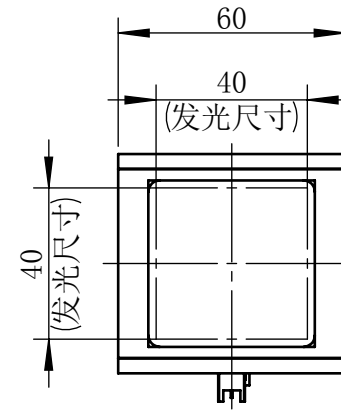

Color	Voltage	Power
White	24V	7W
Blue	24V	7W
Red	24V	5W
Weight	About 330g	

视角		上海楷威光电科技有限公司 Shanghai K-WELL Photoelectric Technology Co.,Ltd.				
未标注尺寸公差 按标准公差等级	IT13	KW-CZ50				
设计	Timmy					
审核		比例	1:2	第 张 共 张	版本	V2.0.1
图纸大小	A4	未经允许严禁复制 Copyright (c) kwell-mv.com				
日期	2020/01/01					