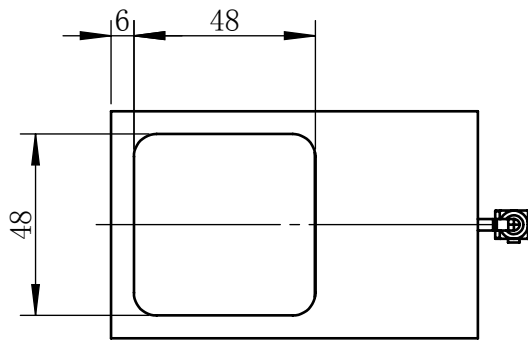

Color	Voltage	Power
White	24V	7W
Blue	24V	7W
Red	24V	5W
Weight	About 330g	

视角		上海楷威光电科技有限公司 Shanghai K-WELL Photoelectric Technology Co.,Ltd.				
未标注尺寸公差 按标准公差等级	IT13	KW-CZ50				
设计	Timmy					
审核		比例	1:2	第 张 共 张	版本	V2.0.1
图纸大小	A4	未经允许严禁复制 Copyright (c) kwell-mv.com				
日期	2020/01/01					