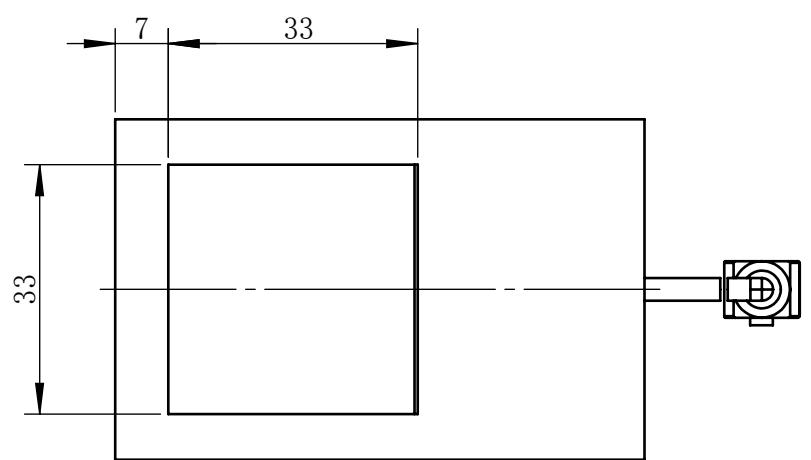

Color	Voltage	Power
White	24V	5W
Blue	24V	5W
Red	24V	3.6W
Weight	About 160g	

视角		上海楷威光电科技有限公司 Shanghai K-WELL Photoelectric Technology Co.,Ltd.				
未标注尺寸公差 按标准公差等级	IT13					
设计	Timmy	KW-CZ35				
审核						
图纸大小	A4	比例	1:1	第 张 共 张	版本	V2.0.1
日期	2020/01/01	未经允许严禁复制 Copyright (c) kwell-mv.com				