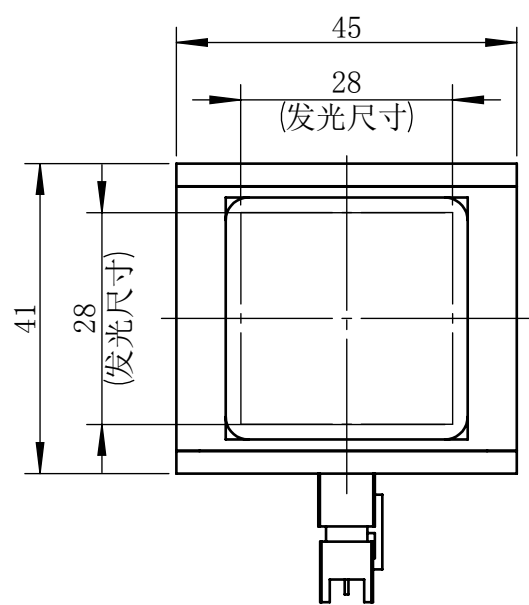

Color	Voltage	Power
White	24V	5W
Blue	24V	5W
Red	24V	3.6W
Weight	About 160g	

视角		上海楷威光电科技有限公司 Shanghai K-WELL Photoelectric Technology Co.,Ltd.				
未标注尺寸公差 按标准公差等级	IT13					
设计	Timmy	KW-CZ35				
审核						
图纸大小	A4	比例	1:1	第 张 共 张	版本	V2.0.1
日期	2020/01/01	未经允许严禁复制 Copyright (c) kwell-mv.com				