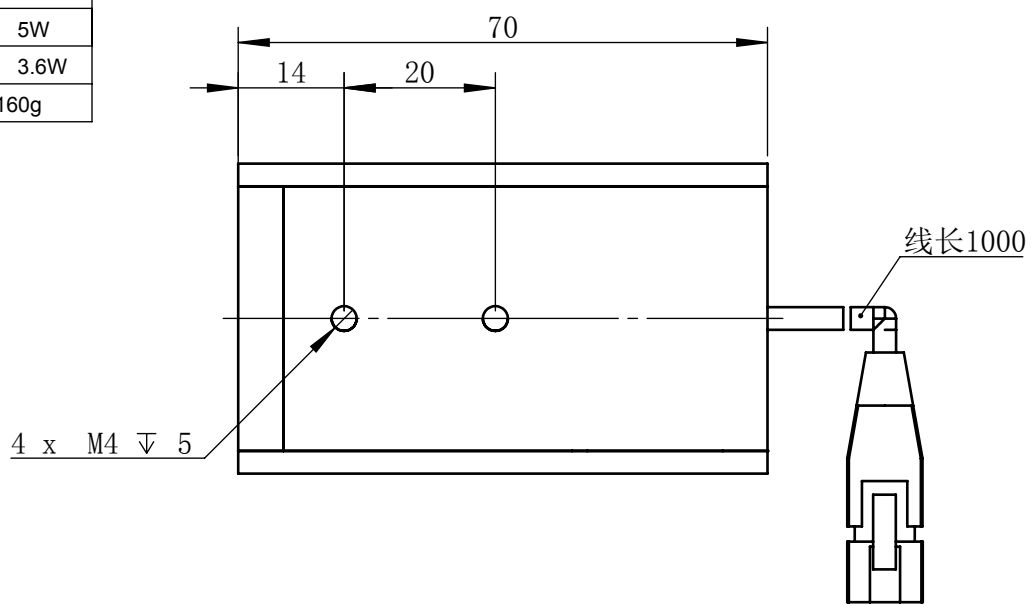

Color	Voltage	Power
White	24V	5W
Blue	24V	5W
Red	24V	3.6W
Weight	About 160g	

视角		上海楷威光电科技有限公司 Shanghai K-WELL Photoelectric Technology Co.,Ltd.				
未标注尺寸公差 按标准公差等级	IT13					
设计	Timmy	KW-CZ35				
审核						
图纸大小	A4	比例	1:1	第 张 共 张	版本	V2.0.1
日期	2020/01/01	未经允许严禁复制 Copyright (c) kwell-mv.com				