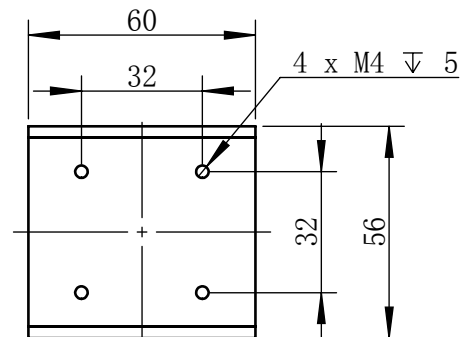

Color	Voltage	Power
White	5V	3W
Blue	5V	3W
Red	5V	3W
Weight	About 450g	

视角		 上海楷威光电科技有限公司 Shanghai K-WELL Photoelectric Technology Co.,Ltd.				
未标注尺寸公差按标准公差等级	IT13	<h1>KW-CP50</h1>				
设计	Timmy					
审核		比例	1:2	第 张 共 张	版本	V2.0.1
图纸大小	A4	未经允许严禁复制 Copyright (c) kwell-mv.com				
日期	2020/01/01					