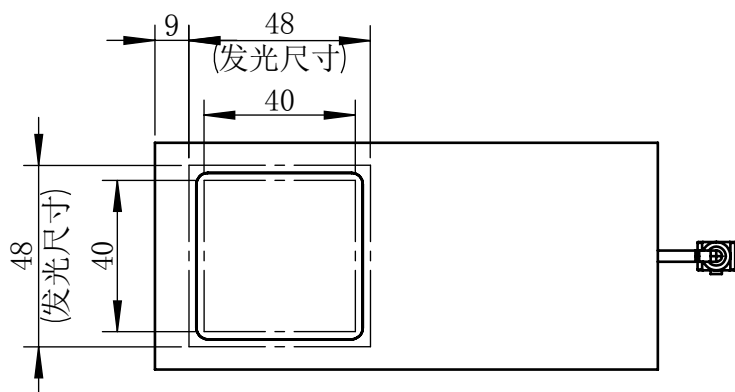

Color	Voltage	Power
White	5V	3W
Blue	5V	3W
Red	5V	3W
Weight	About 450g	

视角		 上海楷威光电科技有限公司 Shanghai K-WELL Photoelectric Technology Co.,Ltd.				
未标注尺寸公差按标准公差等级	IT13	<h1>KW-CP50</h1>				
设计	Timmy					
审核		比例	1:2	第 张 共 张	版本	V2.0.1
图纸大小	A4	未经允许严禁复制 Copyright (c) kwell-mv.com				
日期	2020/01/01					