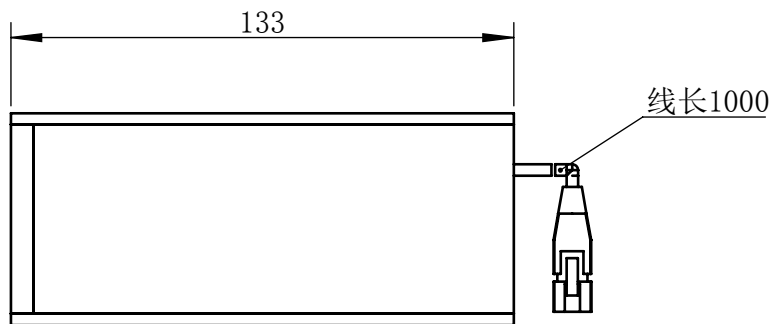

Color	Voltage	Power
White	5V	3W
Blue	5V	3W
Red	5V	3W
Weight	About 450g	

视角		 上海楷威光电科技有限公司 Shanghai K-WELL Photoelectric Technology Co.,Ltd.				
未标注尺寸公差按标准公差等级	IT13	<h1>KW-CP50</h1>				
设计	Timmy					
审核		比例	1:2	第 张 共 张	版本	V2.0.1
图纸大小	A4	未经允许严禁复制 Copyright (c) kwell-mv.com				
日期	2020/01/01					