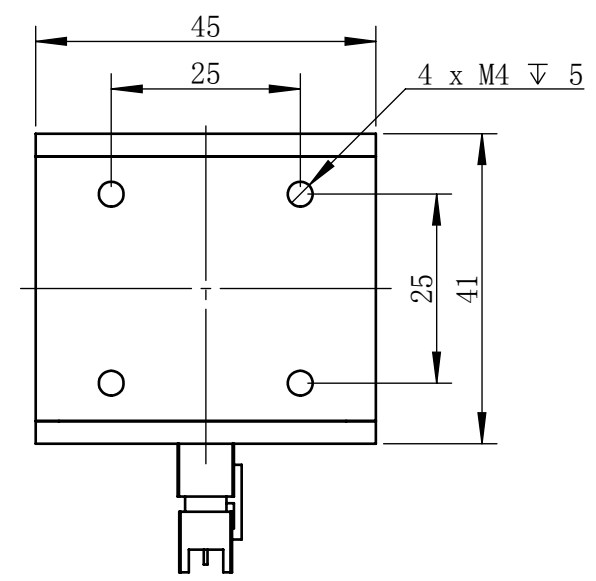

Color	Voltage	Power
White	5V	3W
Blue	5V	3W
Red	5V	3W
Weight	About 190g	

视角		上海楷威光电科技有限公司 Shanghai K-WELL Photoelectric Technology Co.,Ltd.				
未标注尺寸公差按标准公差等级	IT13	<h1>KW-CP35</h1>				
设计	Timmy					
审核		比例	1:1	第 张 共 张	版本	V2.0.1
图纸大小	A4	未经允许严禁复制 Copyright (c) kwell-mv.com				
日期	2020/01/01					