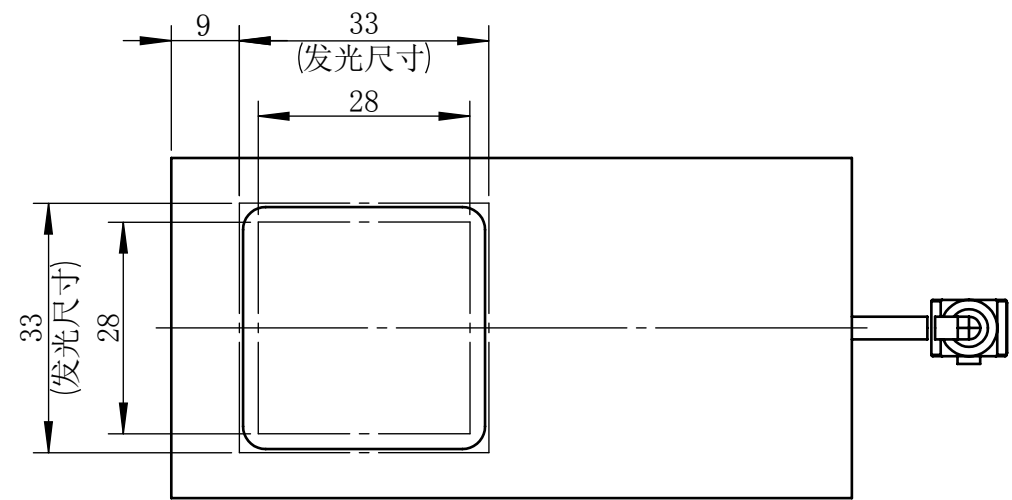

Color	Voltage	Power
White	5V	3W
Blue	5V	3W
Red	5V	3W
Weight	About 190g	

视角		上海楷威光电科技有限公司 Shanghai K-WELL Photoelectric Technology Co.,Ltd.				
未标注尺寸公差按标准公差等级	IT13	<h1>KW-CP35</h1>				
设计	Timmy					
审核		比例	1:1	第 张 共 张	版本	V2.0.1
图纸大小	A4	未经允许严禁复制 Copyright (c) kwell-mv.com				
日期	2020/01/01					