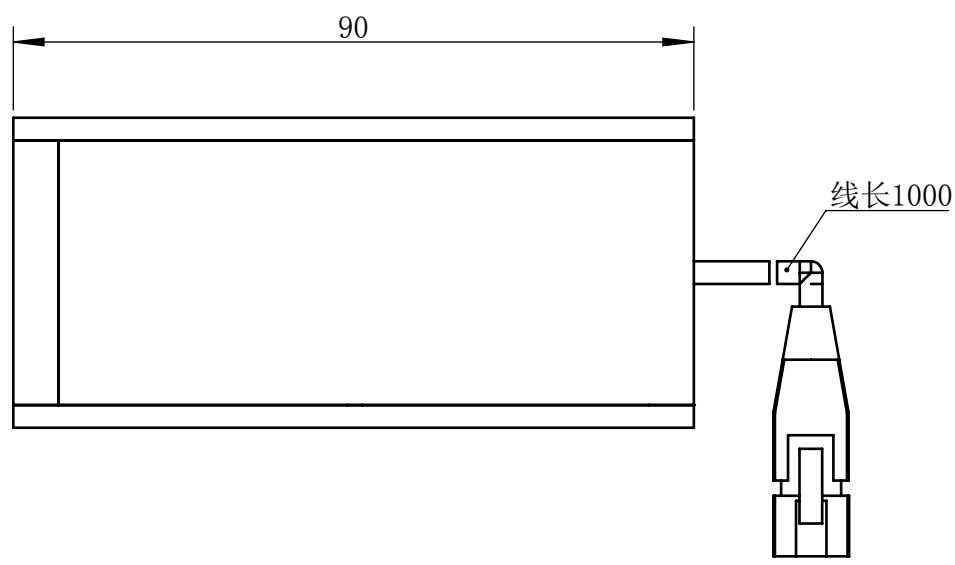

Color	Voltage	Power
White	5V	3W
Blue	5V	3W
Red	5V	3W
Weight	About 190g	

视角		上海楷威光电科技有限公司 Shanghai K-WELL Photoelectric Technology Co.,Ltd.				
未标注尺寸公差按标准公差等级	IT13	<h1>KW-CP35</h1>				
设计	Timmy					
审核		比例	1:1	第 张 共 张	版本	V2.0.1
图纸大小	A4	未经允许严禁复制 Copyright (c) kwell-mv.com				
日期	2020/01/01					