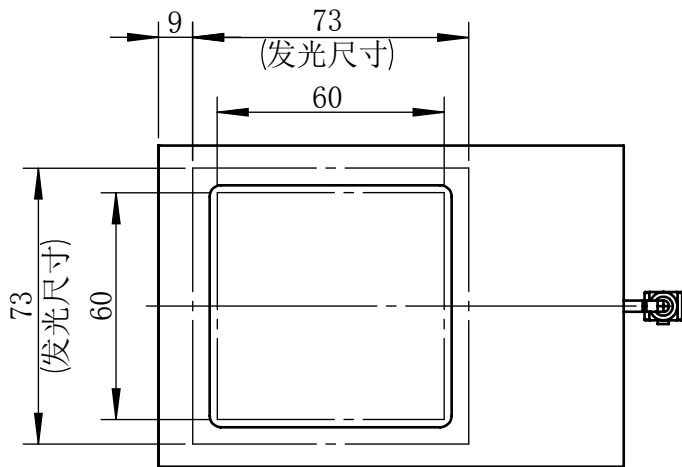

Color	Voltage	Power
White	24V	10W
Blue	24V	10W
Red	24V	8W
Weight	About 660g	

视角		上海楷威光电科技有限公司 Shanghai K-WELL Photoelectric Technology Co.,Ltd.				
未标注尺寸公差 按标准公差等级	IT13	KW-C75				
设计	Timmy					
审核		比例	1:2	第 张 共 张	版本	V2.0.1
图纸大小	A4	未经允许严禁复制 Copyright (c) kwell-mv.com				
日期	2020/01/01					