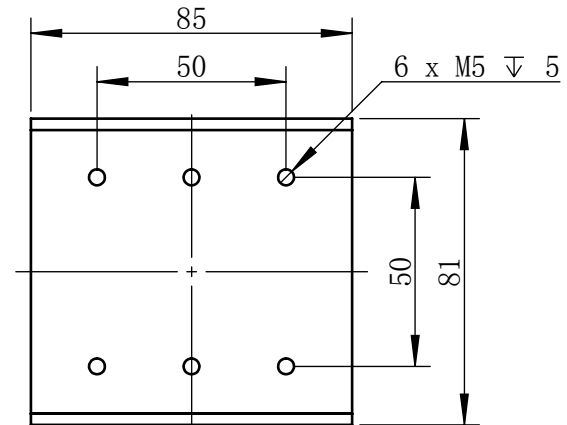

Color	Voltage	Power
White	24V	10W
Blue	24V	10W
Red	24V	8W
Weight	About 660g	

视角		上海楷威光电科技有限公司 Shanghai K-WELL Photoelectric Technology Co.,Ltd.				
未标注尺寸公差 按标准公差等级	IT13	KW-C75				
设计	Timmy					
审核		比例	1:2	第 张 共 张	版本	V2.0.1
图纸大小	A4	未经允许严禁复制 Copyright (c) kwell-mv.com				
日期	2020/01/01					