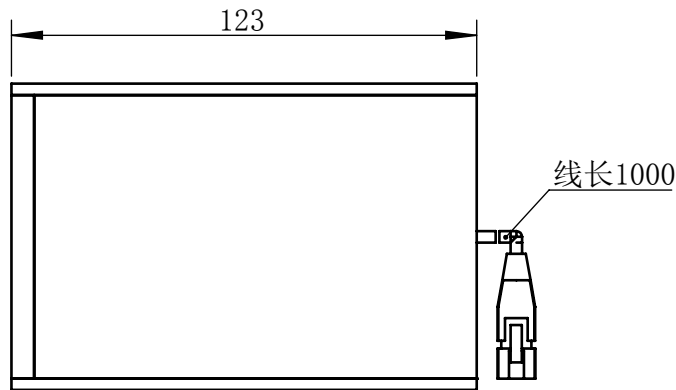

Color	Voltage	Power
White	24V	10W
Blue	24V	10W
Red	24V	8W
Weight	About 660g	

视角		上海楷威光电科技有限公司 Shanghai K-WELL Photoelectric Technology Co.,Ltd.				
未标注尺寸公差 按标准公差等级	IT13	KW-C75				
设计	Timmy					
审核		比例	1:2	第 张 共 张	版本	V2.0.1
图纸大小	A4	未经允许严禁复制 Copyright (c) kwell-mv.com				
日期	2020/01/01					