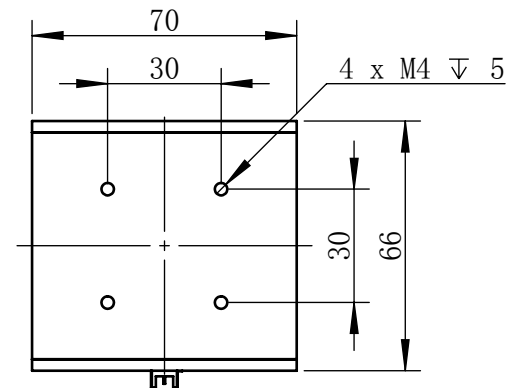

Color	Voltage	Power
White	24V	8W
Blue	24V	8W
Red	24V	6W
Weight	About 455g	

视角		上海楷威光电科技有限公司 Shanghai K-WELL Photoelectric Technology Co.,Ltd.
未标注尺寸公差按标准公差等级	IT13	
设计	Timmy	KW-C60
审核		
图纸大小	A4	比例 1:2   第 张 共 张   版本 V2.0.1
日期	2020/01/01	未经允许严禁复制 Copyright (c) kwell-mv.com