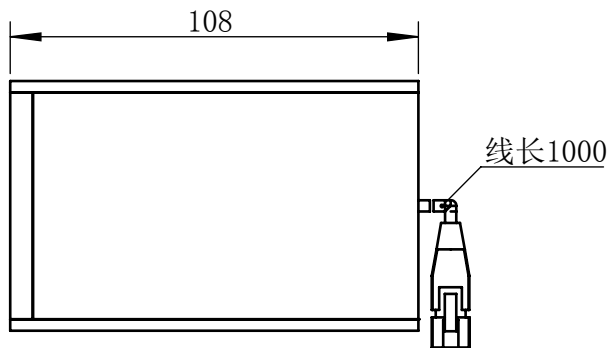

Color	Voltage	Power
White	24V	8W
Blue	24V	8W
Red	24V	6W
Weight	About 455g	

视角		上海楷威光电科技有限公司 Shanghai K-WELL Photoelectric Technology Co.,Ltd.
未标注尺寸公差按标准公差等级	IT13	
设计	Timmy	KW-C60
审核		
图纸大小	A4	比例 1:2   第 张 共 张   版本 V2.0.1
日期	2020/01/01	未经允许严禁复制 Copyright (c) kwell-mv.com