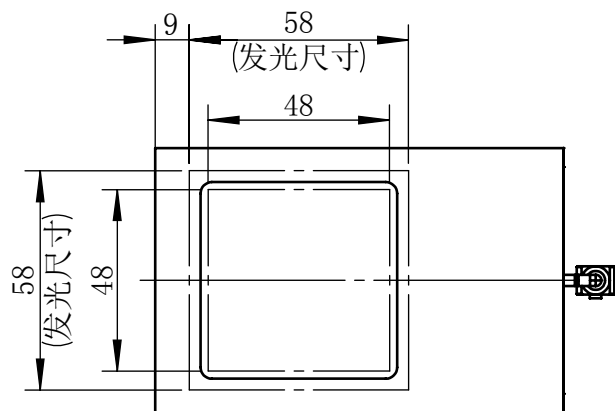

Color	Voltage	Power
White	24V	8W
Blue	24V	8W
Red	24V	6W
Weight	About 455g	

视角		上海楷威光电科技有限公司 Shanghai K-WELL Photoelectric Technology Co.,Ltd.
未标注尺寸公差按标准公差等级	IT13	
设计	Timmy	KW-C60
审核		
图纸大小	A4	比例 1:2   第 张 共 张   版本 V2.0.1
日期	2020/01/01	未经允许严禁复制 Copyright (c) kwell-mv.com