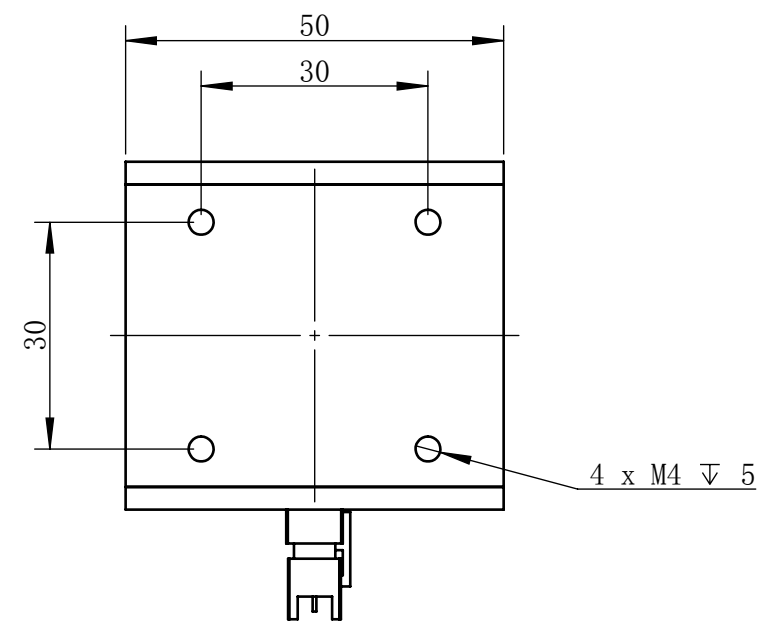

Color	Voltage	Power
White	24V	6W
Blue	24V	6W
Red	24V	4.5W
Weight	About 250g	

视角		 上海楷威光电科技有限公司 Shanghai K-WELL Photoelectric Technology Co.,Ltd.
未标注尺寸公差按标准公差等级	IT13	
设计	Timmy	KW-C40
审核		
图纸大小	A4	比例 1:1 第 张 共 张 版本 V2.0.1
日期	2020/01/01	未经允许严禁复制 Copyright (c) kwell-mv.com