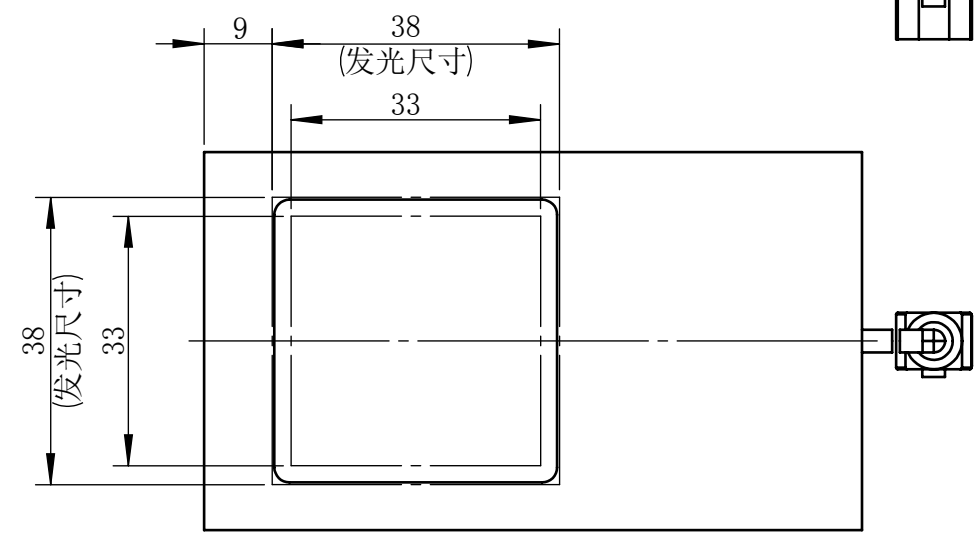

Color	Voltage	Power
White	24V	6W
Blue	24V	6W
Red	24V	4.5W
Weight	About 250g	

视角		 上海楷威光电科技有限公司 Shanghai K-WELL Photoelectric Technology Co.,Ltd.
未标注尺寸公差按标准公差等级	IT13	
设计	Timmy	KW-C40
审核		
图纸大小	A4	比例 1:1 第 张 共 张 版本 V2.0.1
日期	2020/01/01	未经允许严禁复制 Copyright (c) kwell-mv.com