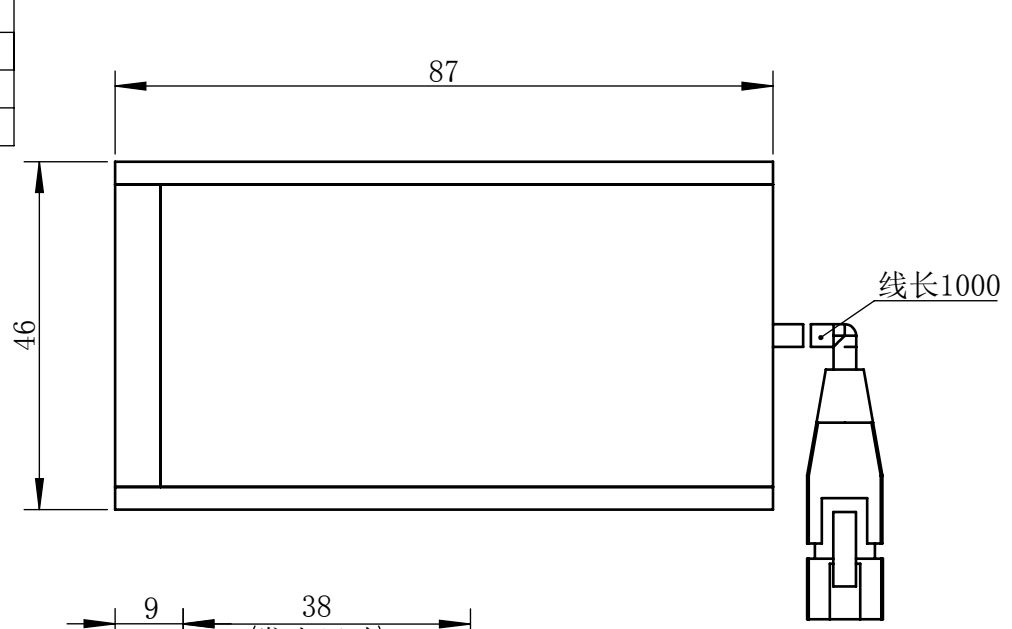

Color	Voltage	Power
White	24V	6W
Blue	24V	6W
Red	24V	4.5W
Weight	About 250g	

视角		 上海楷威光电科技有限公司 Shanghai K-WELL Photoelectric Technology Co.,Ltd.
未标注尺寸公差按标准公差等级	IT13	
设计	Timmy	KW-C40
审核		
图纸大小	A4	比例 1:1 第 张 共 张 版本 V2.0.1
日期	2020/01/01	未经允许严禁复制 Copyright (c) kwell-mv.com