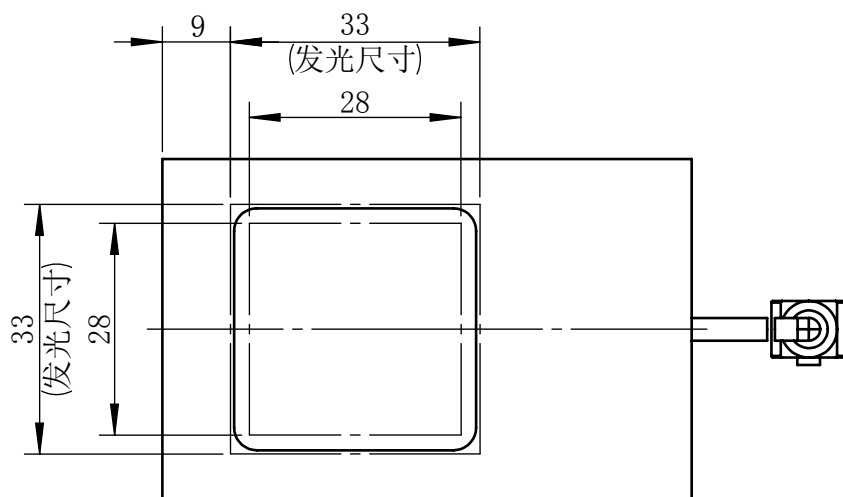

| Color | Voltage | Power |
|--------|------------|-------|
| White | 24V | 5W |
| Blue | 24V | 5W |
| Red | 24V | 3.6W |
| Weight | About 165g | |

| | | | | | | |
|----------------|-------------|---|-----|---------|----|--------|
| 视角 | | 上海楷威光电科技有限公司 Shanghai K-WELL Photoelectric Technology Co.,Ltd. | | | | |
| 未标注尺寸公差按标准公差等级 | IT13 | <h1>KW-C35</h1> | | | | |
| 设计 | Timmy | | | | | |
| 审核 | | 比例 | 1:1 | 第 张 共 张 | 版本 | V2.0.1 |
| 图纸大小 | A4 | 未经允许严禁复制 Copyright (c) kwell-mv.com | | | | |
| 日期 | 2020/01/01 | | | | | |