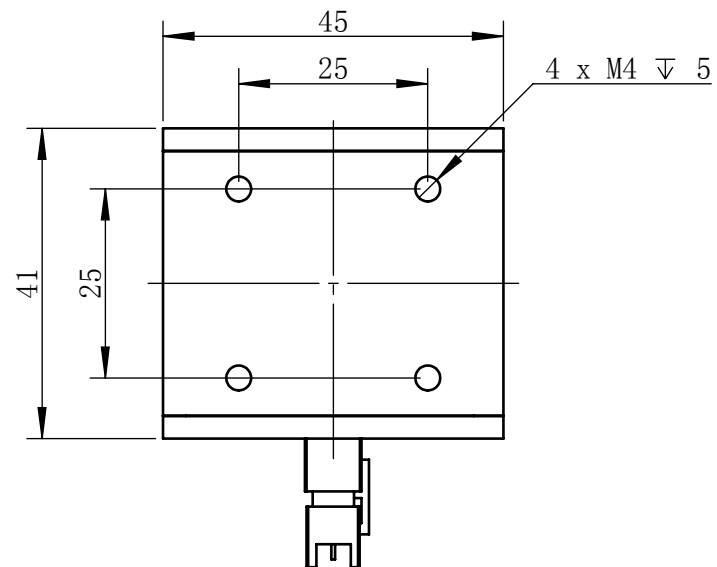

| Color | Voltage | Power |
|--------|------------|-------|
| White | 24V | 5W |
| Blue | 24V | 5W |
| Red | 24V | 3.6W |
| Weight | About 165g | |

| | | | | | | |
|----------------|-------------|---|-----|---------|----|--------|
| 视角 | | 上海楷威光电科技有限公司 Shanghai K-WELL Photoelectric Technology Co.,Ltd. | | | | |
| 未标注尺寸公差按标准公差等级 | IT13 | <h1>KW-C35</h1> | | | | |
| 设计 | Timmy | | | | | |
| 审核 | | 比例 | 1:1 | 第 张 共 张 | 版本 | V2.0.1 |
| 图纸大小 | A4 | 未经允许严禁复制 Copyright (c) kwell-mv.com | | | | |
| 日期 | 2020/01/01 | | | | | |