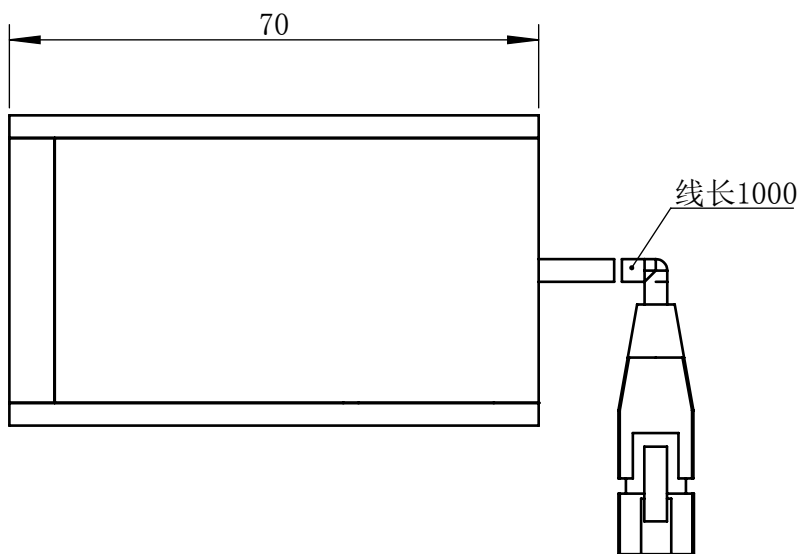

| Color | Voltage | Power |
|--------|------------|-------|
| White | 24V | 5W |
| Blue | 24V | 5W |
| Red | 24V | 3.6W |
| Weight | About 165g | |

| | | | | | | |
|----------------|-------------|---|-----|---------|----|--------|
| 视角 | | 上海楷威光电科技有限公司 Shanghai K-WELL Photoelectric Technology Co.,Ltd. | | | | |
| 未标注尺寸公差按标准公差等级 | IT13 | <h1>KW-C35</h1> | | | | |
| 设计 | Timmy | | | | | |
| 审核 | | 比例 | 1:1 | 第 张 共 张 | 版本 | V2.0.1 |
| 图纸大小 | A4 | 未经允许严禁复制 Copyright (c) kwell-mv.com | | | | |
| 日期 | 2020/01/01 | | | | | |