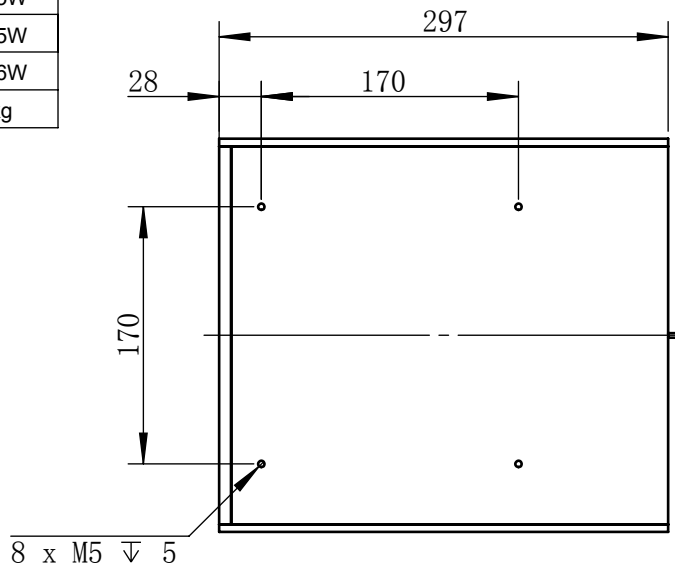

Color	Voltage	Power
White	24V	55W
Blue	24V	55W
Red	24V	46W
Weight	About 6.7kg	

视角		上海楷威光电科技有限公司 Shanghai K-WELL Photoelectric Technology Co.,Ltd.				
未标注尺寸公差 按标准公差等级	IT13	KW-C250				
设计	Timmy					
审核		比例	1:5	第 张 共 张	版本	V2.0.1
图纸大小	A4	未经允许严禁复制 Copyright (c) kwell-mv.com				
日期	2020/01/01					