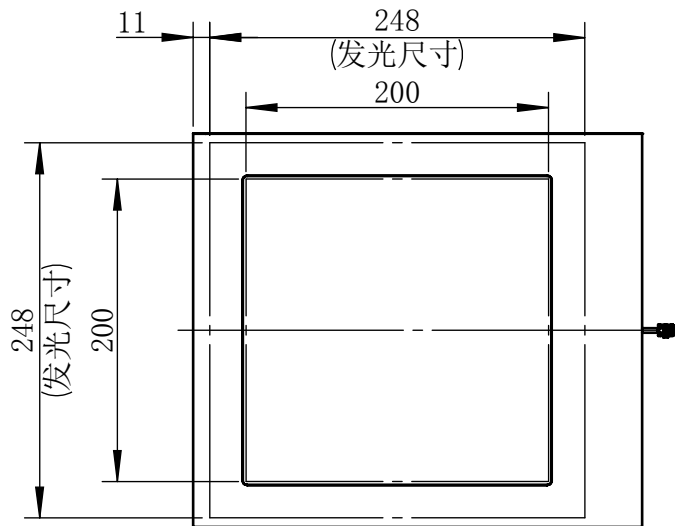

Color	Voltage	Power
White	24V	55W
Blue	24V	55W
Red	24V	46W
Weight	About 6.7kg	

视角		上海楷威光电科技有限公司 Shanghai K-WELL Photoelectric Technology Co.,Ltd.				
未标注尺寸公差 按标准公差等级	IT13	KW-C250				
设计	Timmy					
审核		比例	1:5	第 张 共 张	版本	V2.0.1
图纸大小	A4	未经允许严禁复制 Copyright (c) kwell-mv.com				
日期	2020/01/01					