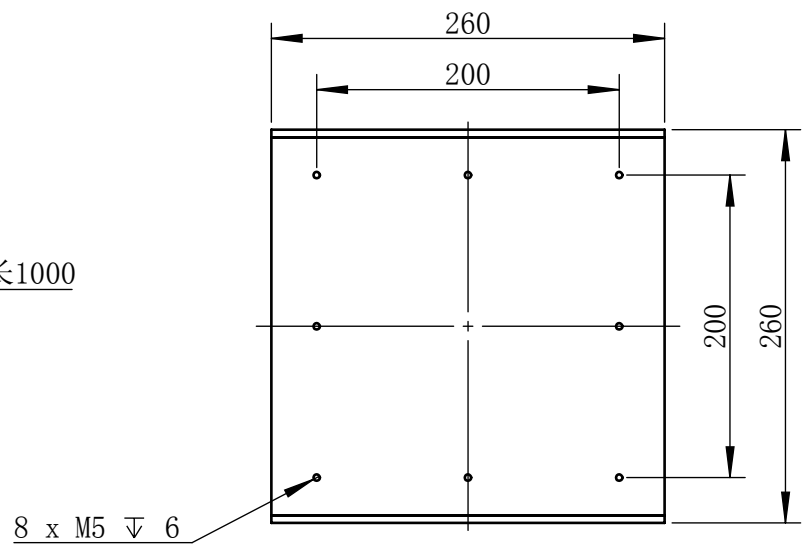

Color	Voltage	Power
White	24V	55W
Blue	24V	55W
Red	24V	46W
Weight	About 6.7kg	

视角		上海楷威光电科技有限公司 Shanghai K-WELL Photoelectric Technology Co.,Ltd.				
未标注尺寸公差 按标准公差等级	IT13	KW-C250				
设计	Timmy					
审核		比例	1:5	第 张 共 张	版本	V2.0.1
图纸大小	A4	未经允许严禁复制 Copyright (c) kwell-mv.com				
日期	2020/01/01					