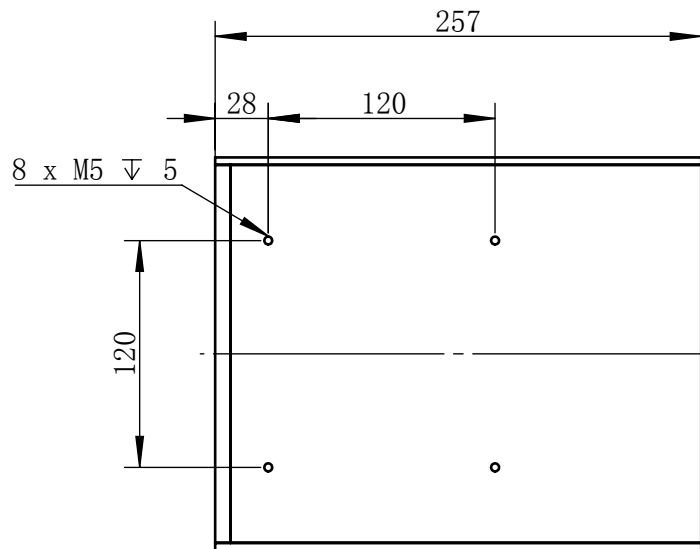

Color	Voltage	Power
White	24V	45W
Blue	24V	45W
Red	24V	40W
Weight	About 4.6kg	

视角		上海楷威光电科技有限公司 Shanghai K-WELL Photoelectric Technology Co.,Ltd.				
未标注尺寸公差 按标准公差等级	IT13	KW-C200				
设计	Timmy					
审核		比例	1:4	第 张 共 张	版本	V2.0.1
图纸大小	A4	未经允许严禁复制 Copyright (c) kwell-mv.com				
日期	2020/01/01					