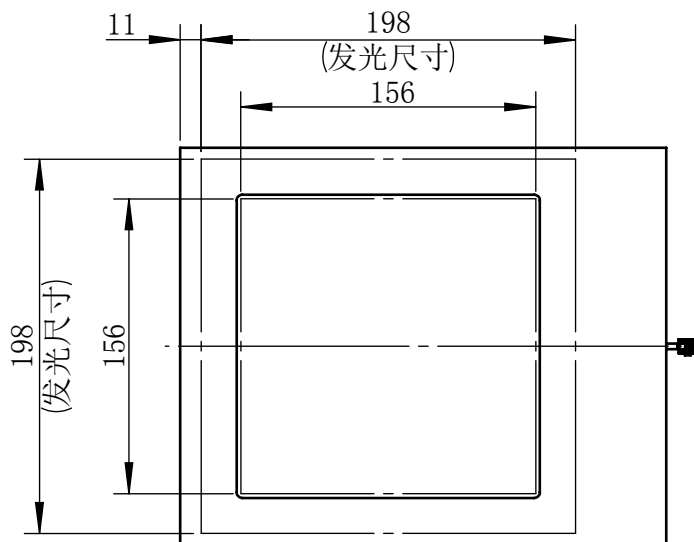

Color	Voltage	Power
White	24V	45W
Blue	24V	45W
Red	24V	40W
Weight	About 4.6kg	

视角		上海楷威光电科技有限公司 Shanghai K-WELL Photoelectric Technology Co.,Ltd.				
未标注尺寸公差 按标准公差等级	IT13	KW-C200				
设计	Timmy					
审核		比例	1:4	第 张 共 张	版本	V2.0.1
图纸大小	A4	未经允许严禁复制 Copyright (c) kwell-mv.com				
日期	2020/01/01					