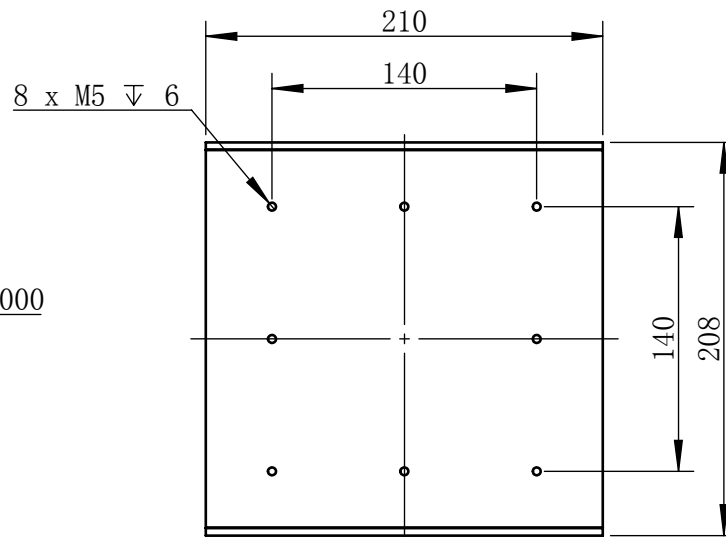

Color	Voltage	Power
White	24V	45W
Blue	24V	45W
Red	24V	40W
Weight	About 4.6kg	

视角		上海楷威光电科技有限公司 Shanghai K-WELL Photoelectric Technology Co.,Ltd.				
未标注尺寸公差 按标准公差等级	IT13	KW-C200				
设计	Timmy					
审核		比例	1:4	第 张 共 张	版本	V2.0.1
图纸大小	A4	未经允许严禁复制 Copyright (c) kwell-mv.com				
日期	2020/01/01					