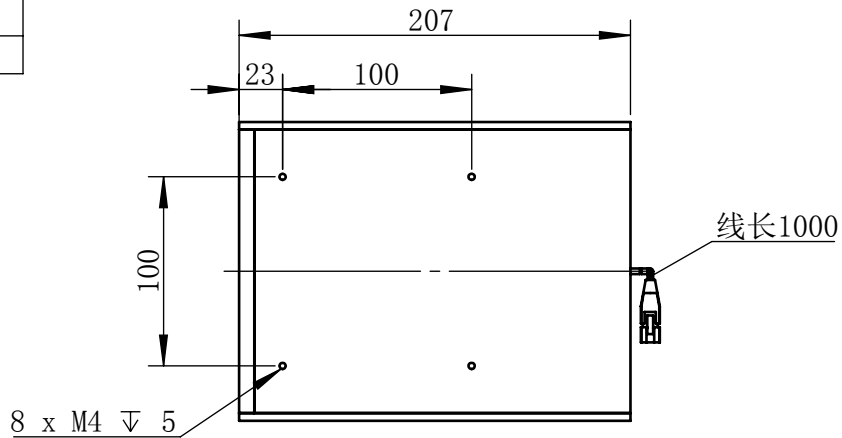

Color	Voltage	Power
White	24V	36W
Blue	24V	36W
Red	24V	28W
Weight	About 2.7kg	

视角		上海楷威光电科技有限公司 Shanghai K-WELL Photoelectric Technology Co.,Ltd.				
未标注尺寸公差 按标准公差等级	IT13	KW-C150				
设计	Timmy					
审核		比例	1:4	第 张 共 张	版本	V2.0.1
图纸大小	A4	未经允许严禁复制 Copyright (c) kwell-mv.com				
日期	2020/01/01					