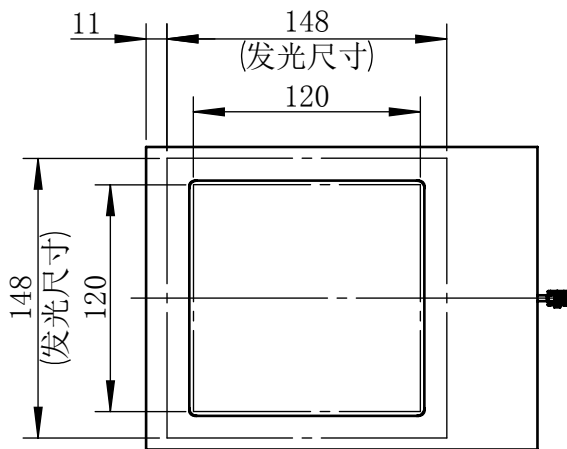

Color	Voltage	Power
White	24V	36W
Blue	24V	36W
Red	24V	28W
Weight	About 2.7kg	

视角		上海楷威光电科技有限公司 Shanghai K-WELL Photoelectric Technology Co.,Ltd.				
未标注尺寸公差 按标准公差等级	IT13	KW-C150				
设计	Timmy					
审核		比例	1:4	第 张 共 张	版本	V2.0.1
图纸大小	A4	未经允许严禁复制 Copyright (c) kwell-mv.com				
日期	2020/01/01					