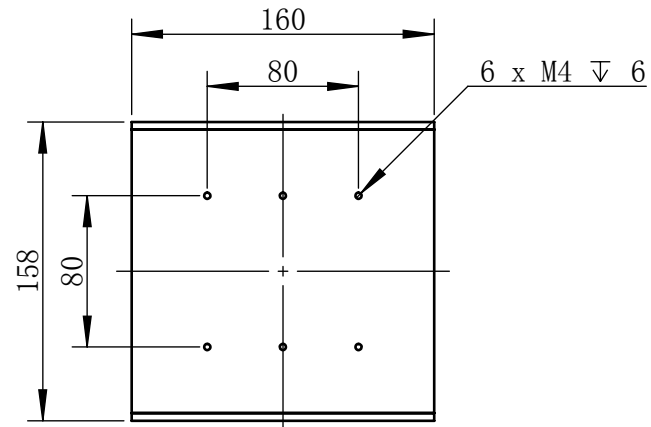

Color	Voltage	Power
White	24V	36W
Blue	24V	36W
Red	24V	28W
Weight	About 2.7kg	

视角		上海楷威光电科技有限公司 Shanghai K-WELL Photoelectric Technology Co.,Ltd.				
未标注尺寸公差 按标准公差等级	IT13	KW-C150				
设计	Timmy					
审核		比例	1:4	第 张 共 张	版本	V2.0.1
图纸大小	A4	未经允许严禁复制 Copyright (c) kwell-mv.com				
日期	2020/01/01					